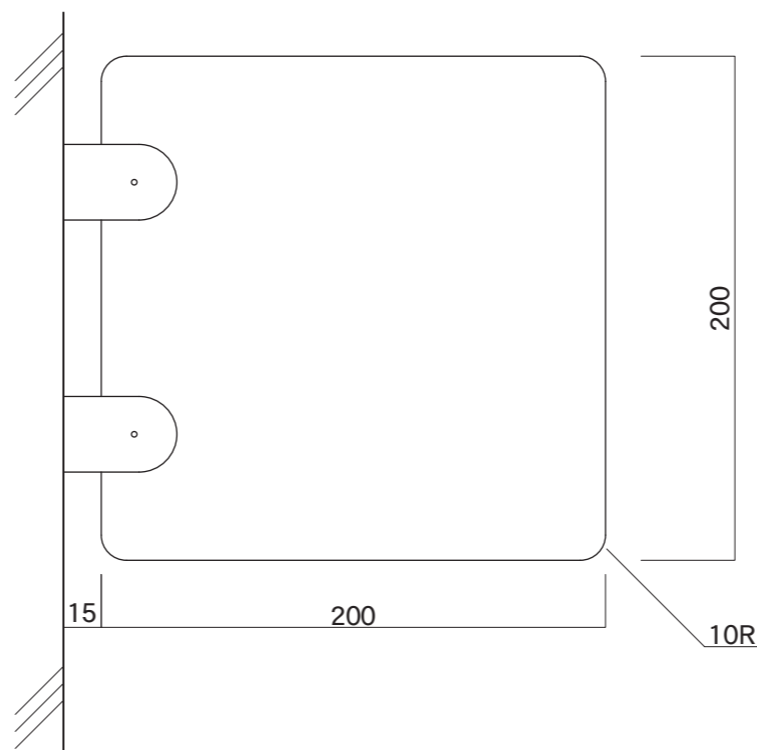

YT150

YT200

表面色

ホワイトマット

アイボリーマット/スミペックスMT373

グレーマット/スミペックスMT073

ガラス色

図面番号 No.	図面名称 F-PIC	縮尺 1/3	承認	設計	担当
	YTタイプ	設計年月日			