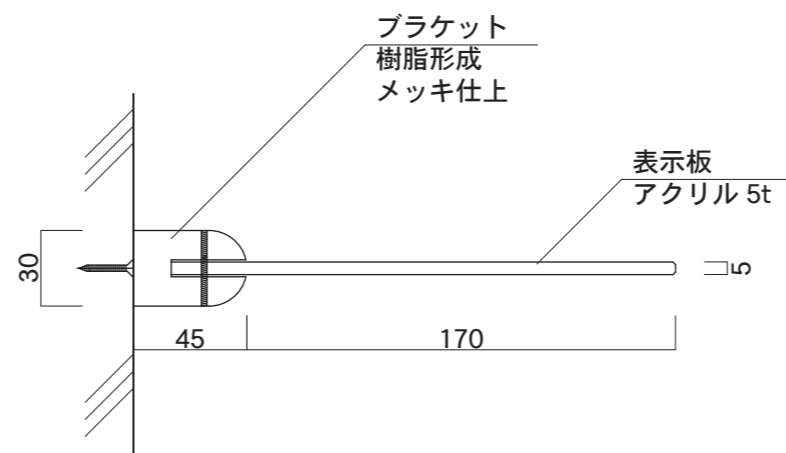

YT150

YT200

表面色

ホワイトマット

アイボリーマット/スミペックスMT373

グレーマット/スミペックスMT073

ガラス色

図面番号 No.	図面名称 F-PIC	縮尺 1/3	承認	設計	担当
	YTタイプ	設計年月日			