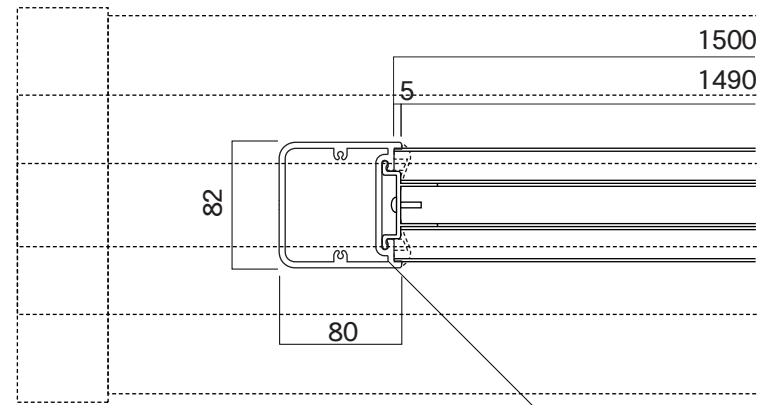

【平面図】

【平面図】

【正面図】

【側面図】

【正面図】

【側面図】

図面番号 No.	図面名称	ジバング	縮尺	1/20・1/5	承認	設計	担当
		WA-2	設計年月日				