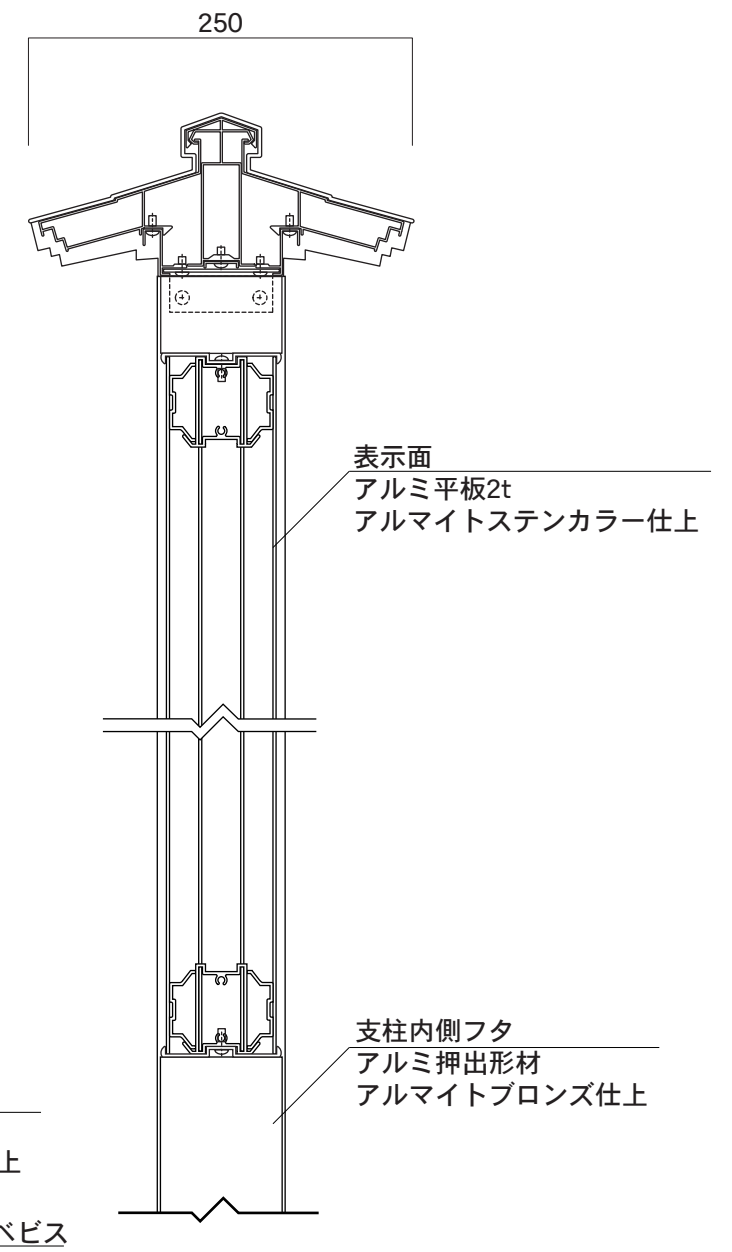

【平面図】

【平面図】

【正面図】

【側面図】

【正面図】

【側面図】

図面番号 No.	図面名称	ジバング	縮尺	1/20・1/5	承認	設計	担当
		WA-2	設計年月日				