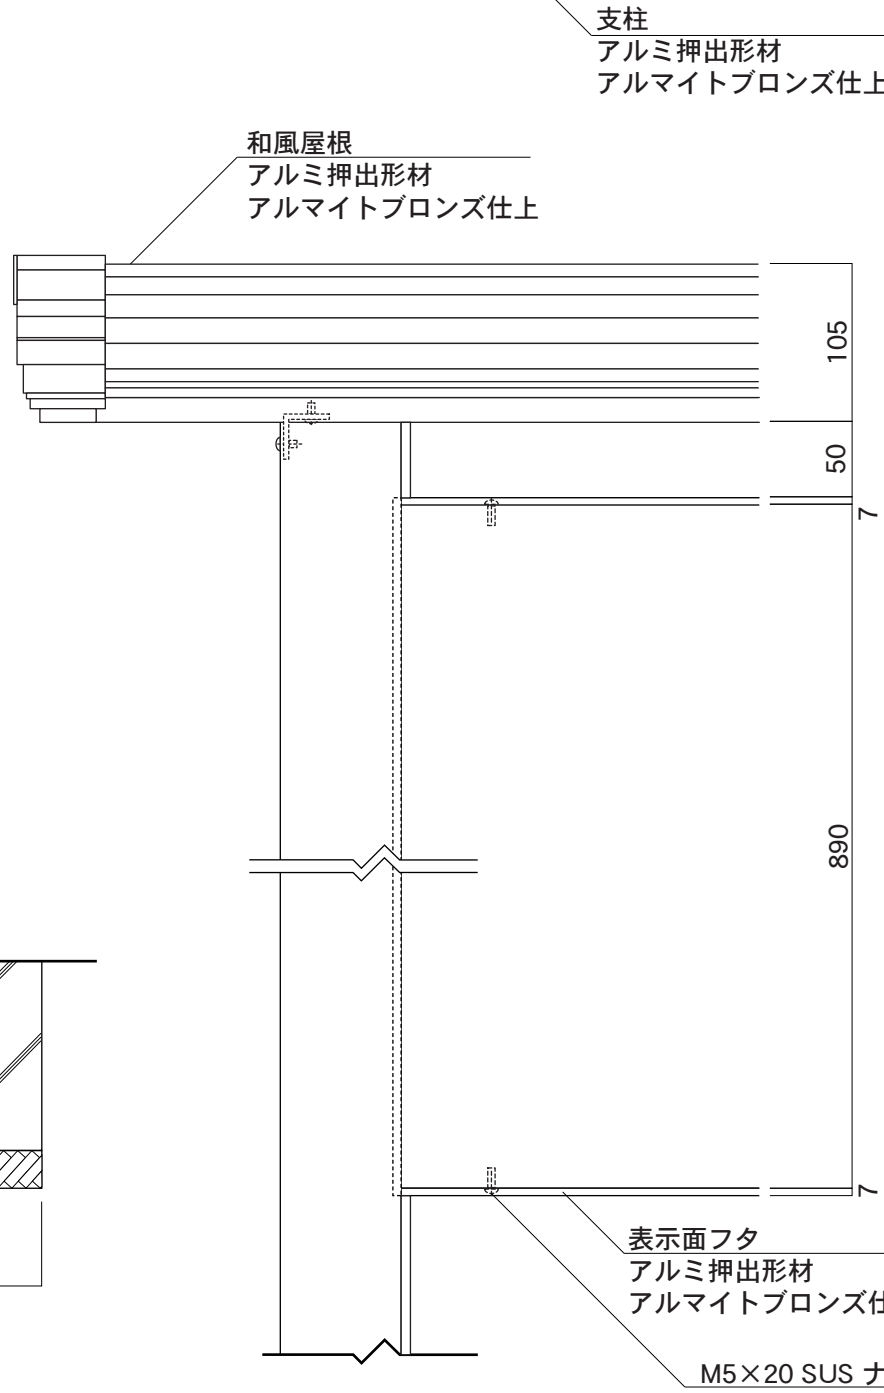

【平面図】

【平面図】

【正面図】

【側面図】

【正面図】

【側面図】

図面番号 No.	図面名称	ジバング	縮尺	1/20・1/5	承認	設計	担当
		WA-2	設計年月日				