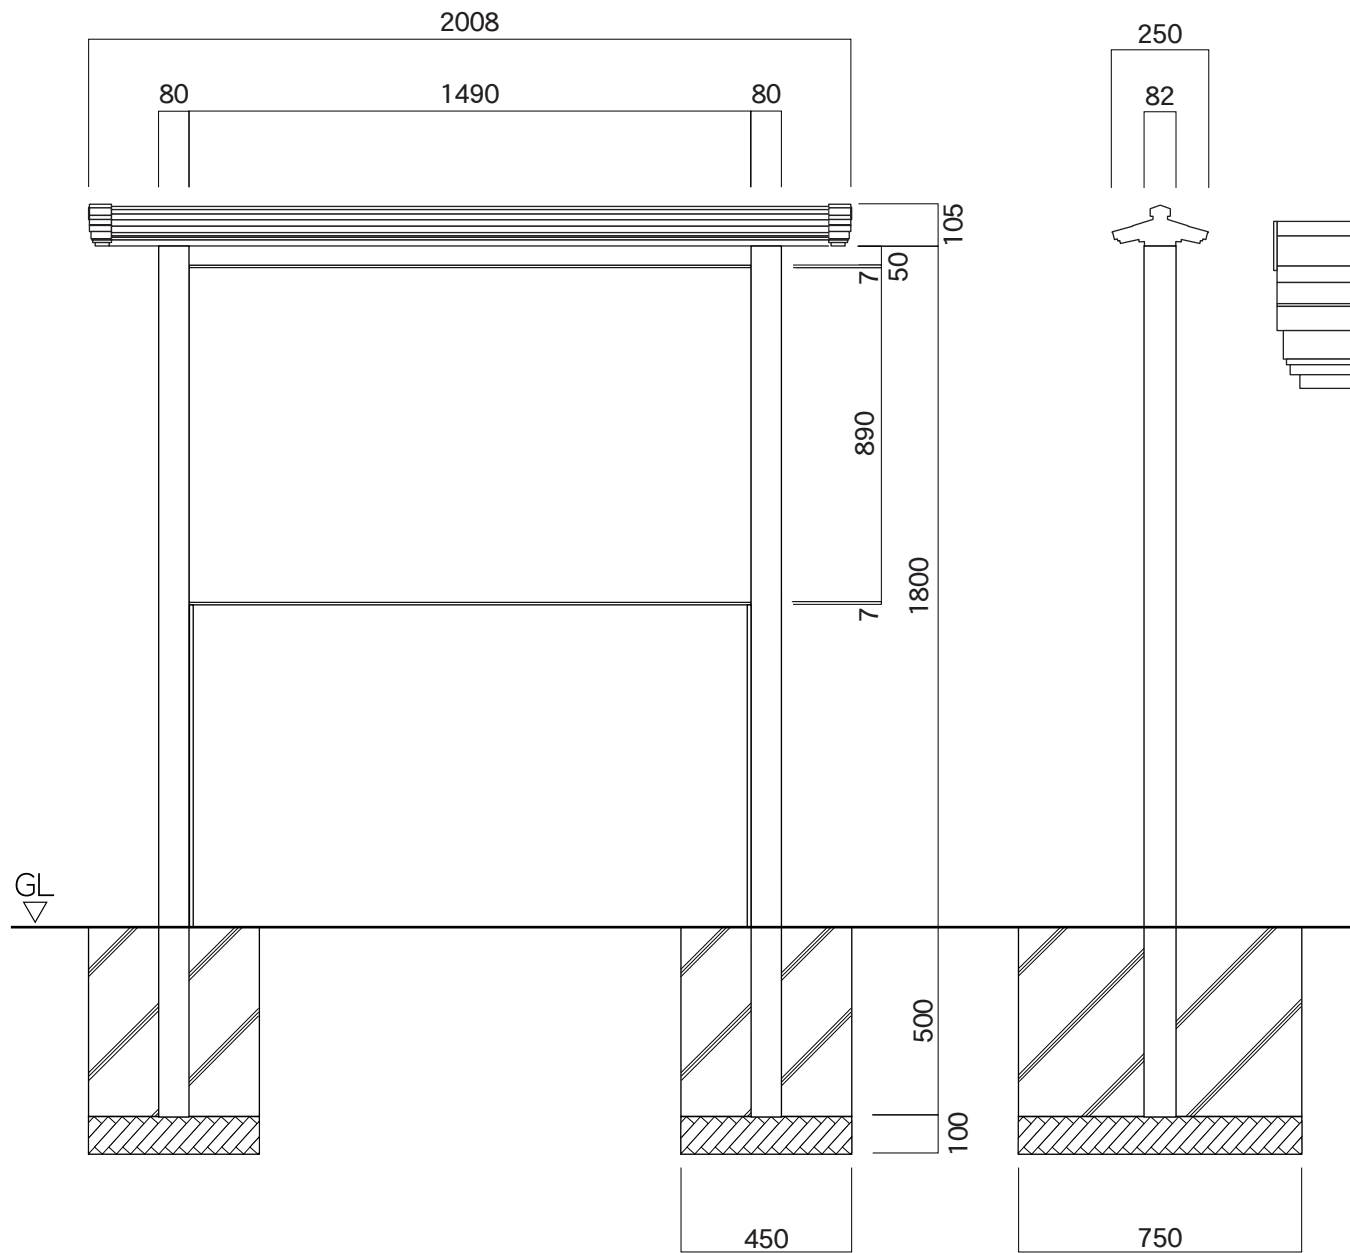

【平面図】

【平面図】

【正面図】

【側面図】

【正面図】

【側面図】

図面番号 No.	図面名称	ジバング	縮尺	1/20・1/5	承認	設計	担当
		WA-2	設計年月日				