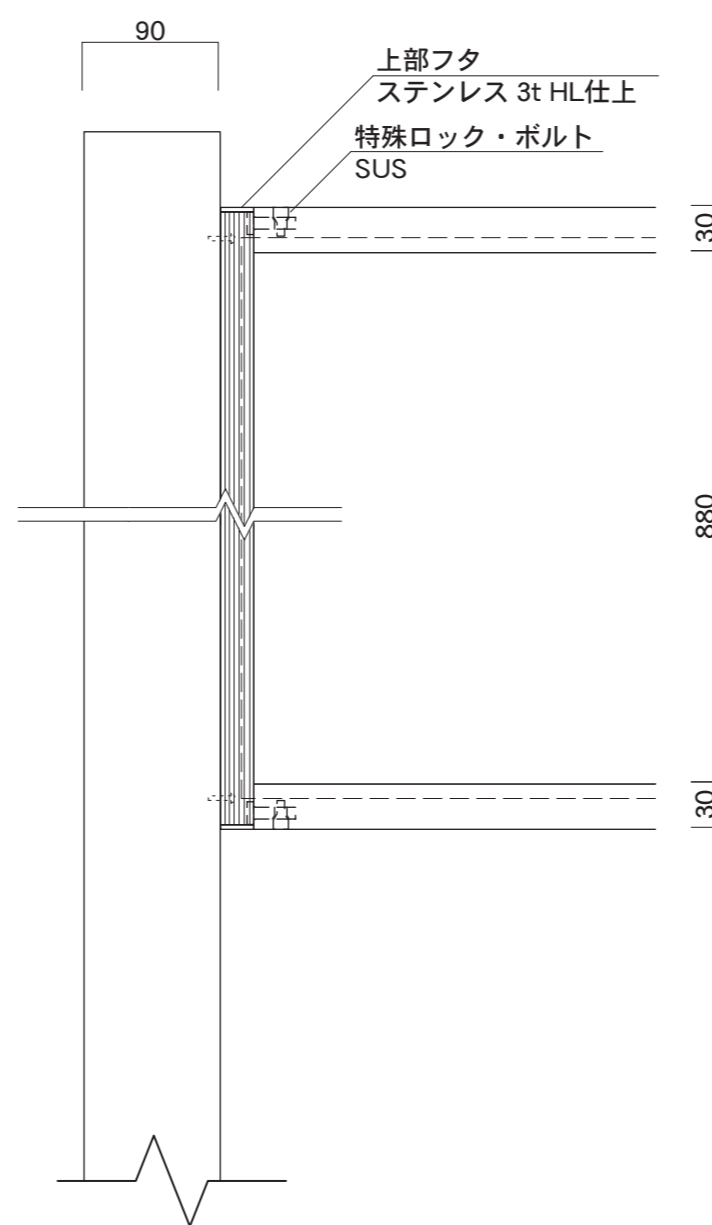

【平面図】

【平面図】

【正面図】

【側面図】

【正面図】

【側断面図】

図面番号 No.	図面名称	バンクーバー	縮尺	1/20・1/5	承認	設計	担当
		VE-7	設計年月日				