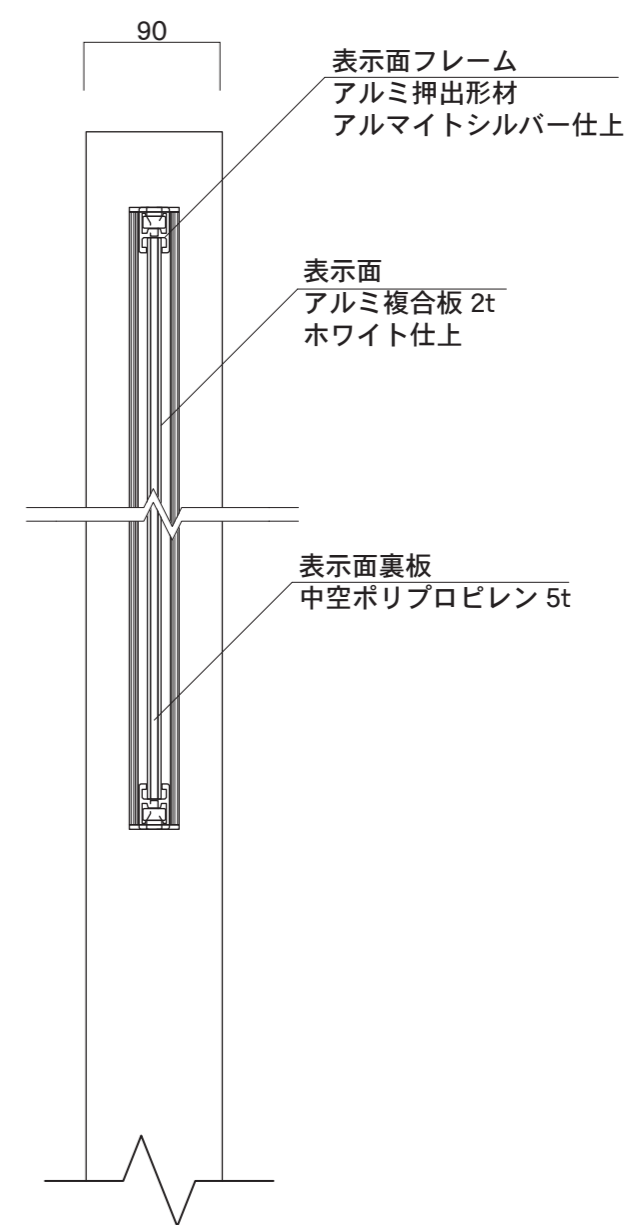

【平面図】

【平面図】

【正面図】

【側面図】

【正面図】

【側断面図】

図面番号 No.	図面名称	バンクーバー	縮尺	1/20・1/5	承認	設計	担当
		VE-7	設計年月日				