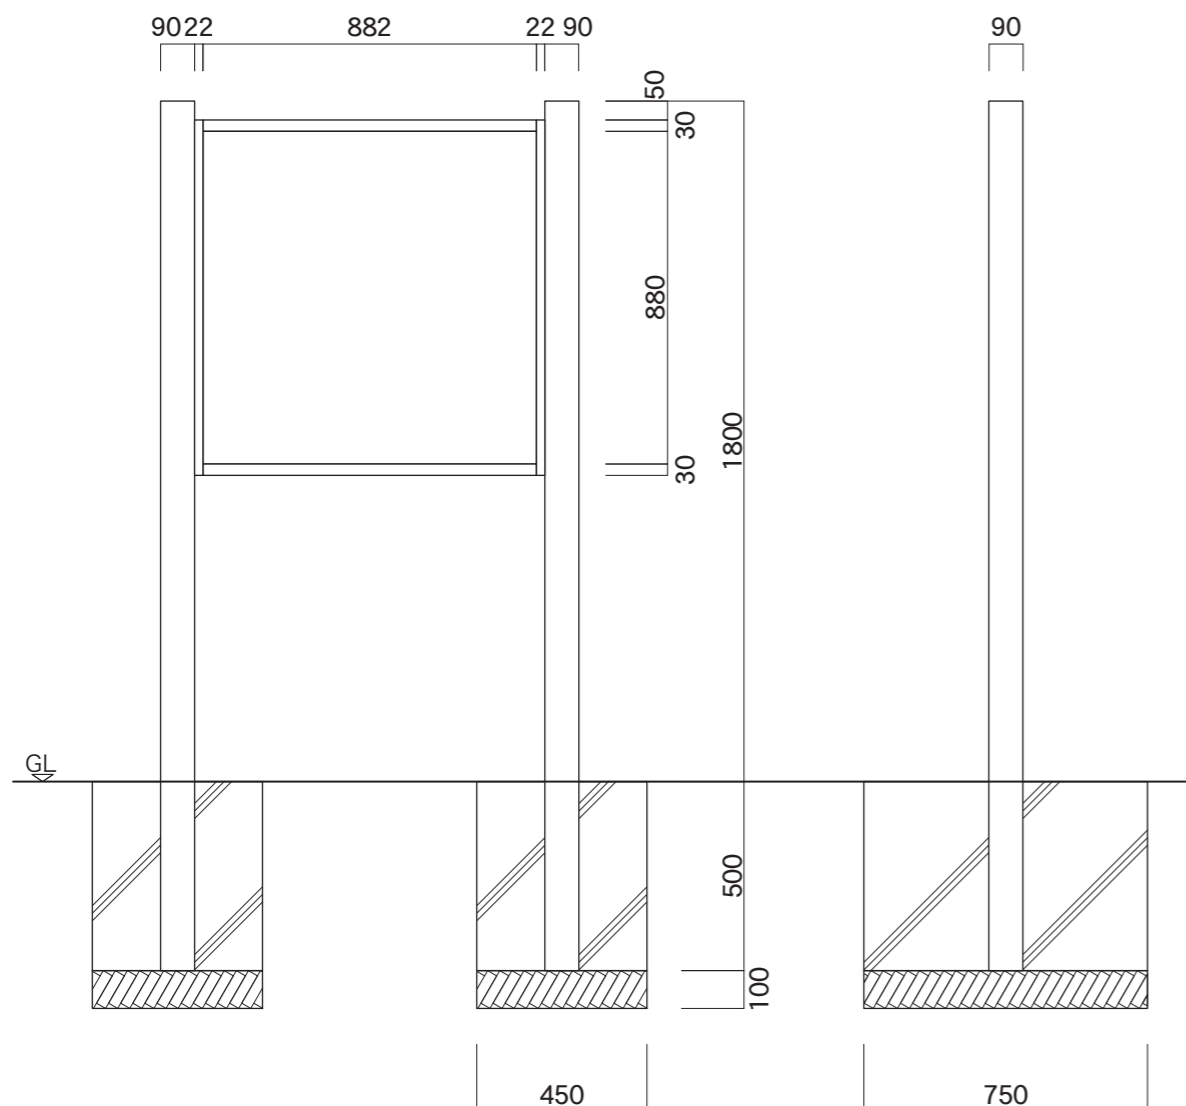

【平面図】

【平面図】

【正面図】

【側面図】

【正面図】

【側断面図】

図面番号 No.	図面名称	バンクーバー	縮尺	1/20・1/5	承認	設計	担当
		VE-7	設計年月日				