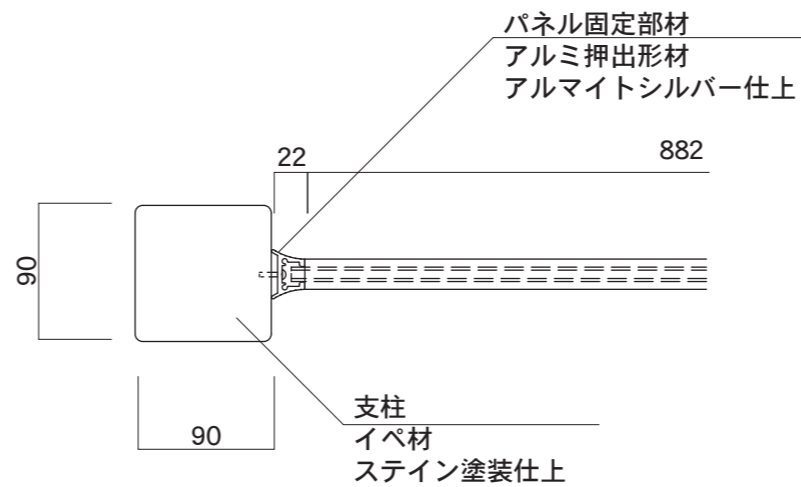

【平面図】

【平面図】

【正面図】

【側面図】

【正面図】

【側断面図】

図面番号 No.	図面名称	バンクーバー	縮尺	1/20・1/5	承認	設計	担当
		VE-7	設計年月日				