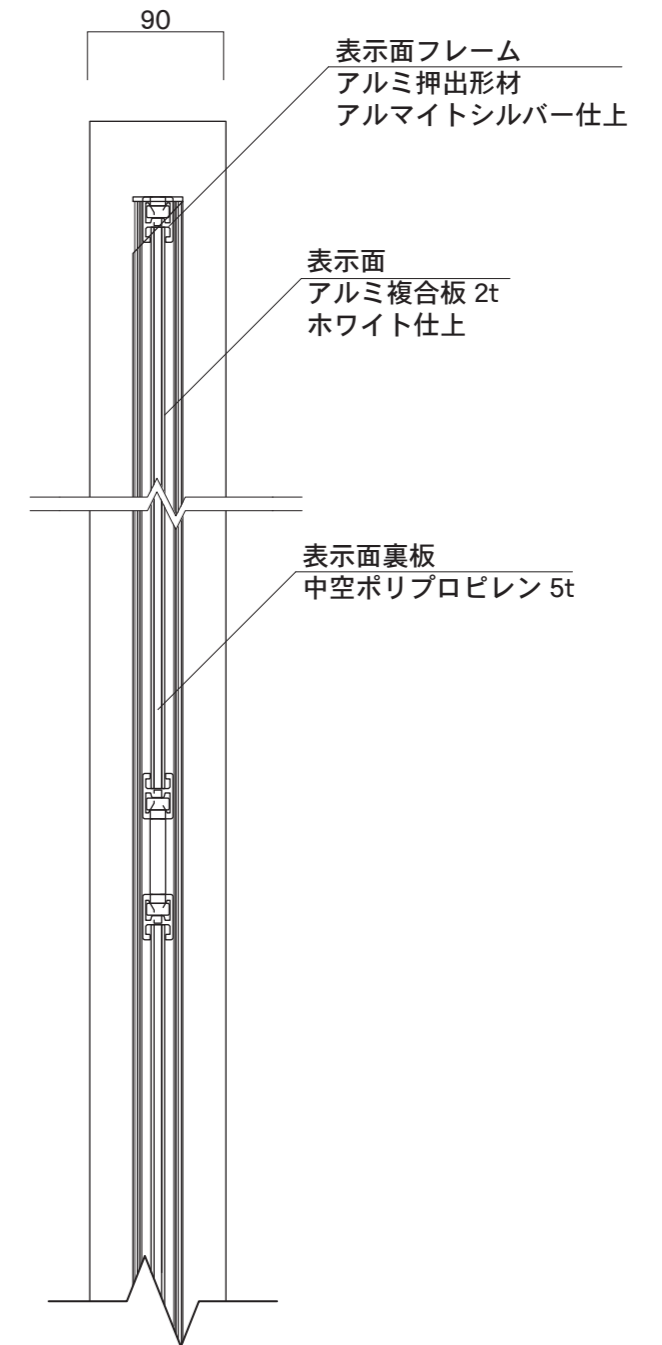

【平面図】

【平面図】

【正面図】

【側面図】

【正面図】

【側断面図】

図面番号 No.	図面名称 バンクーバー	縮尺 1/20・1/5	承認	設計	担当
	VE-6	設計年月日			