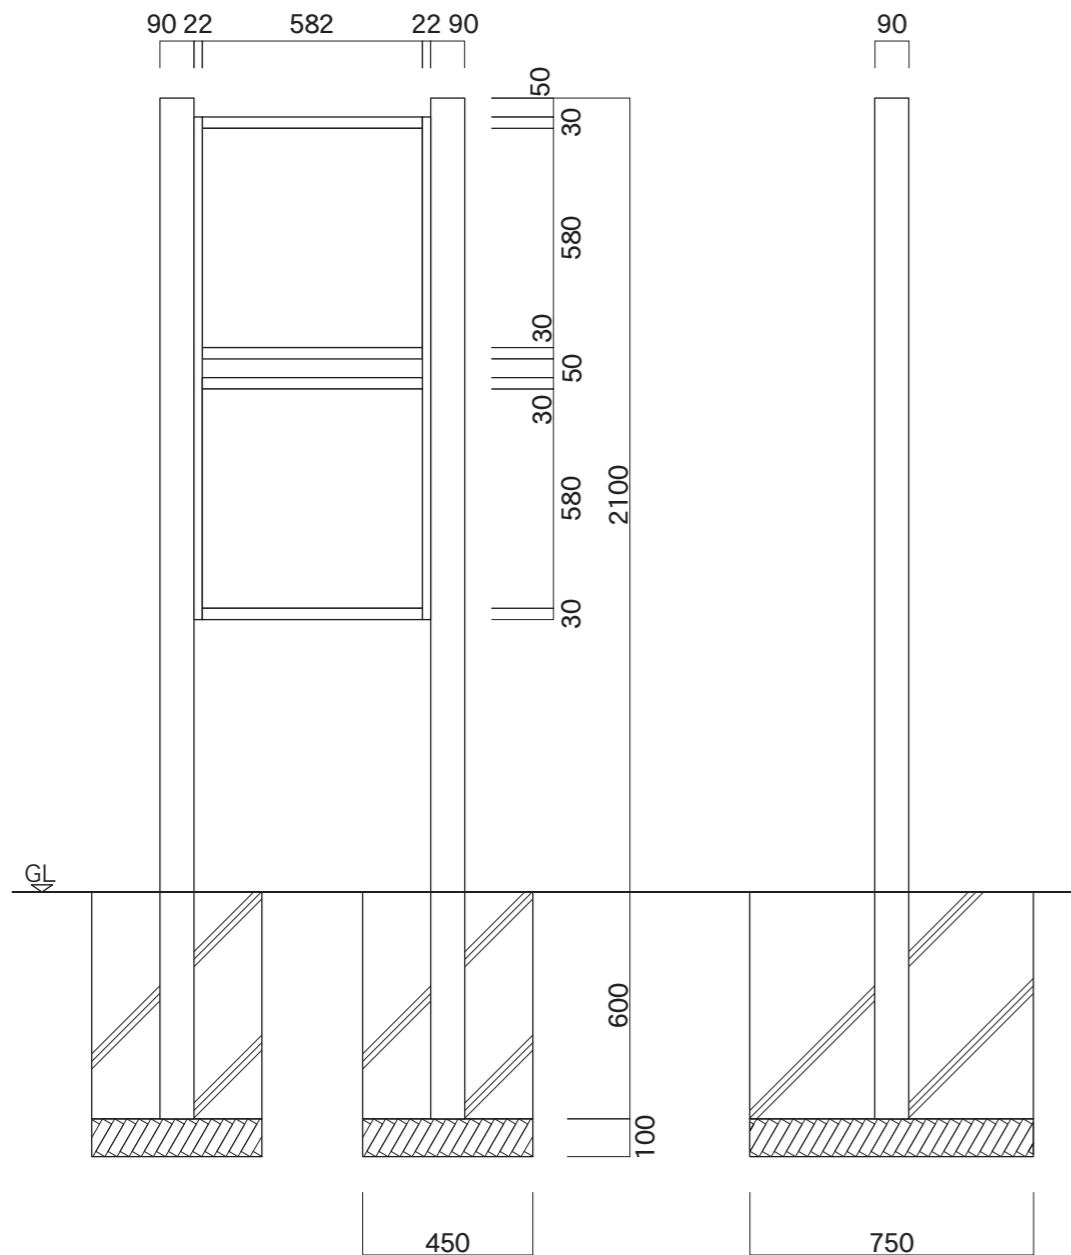

【平面図】

【平面図】

【正面図】

【側面図】

【正面図】

【側断面図】

図面番号 No.	図面名称 バンクーバー	縮尺 1/20・1/5	承認	設計	担当
	VE-6	設計年月日			