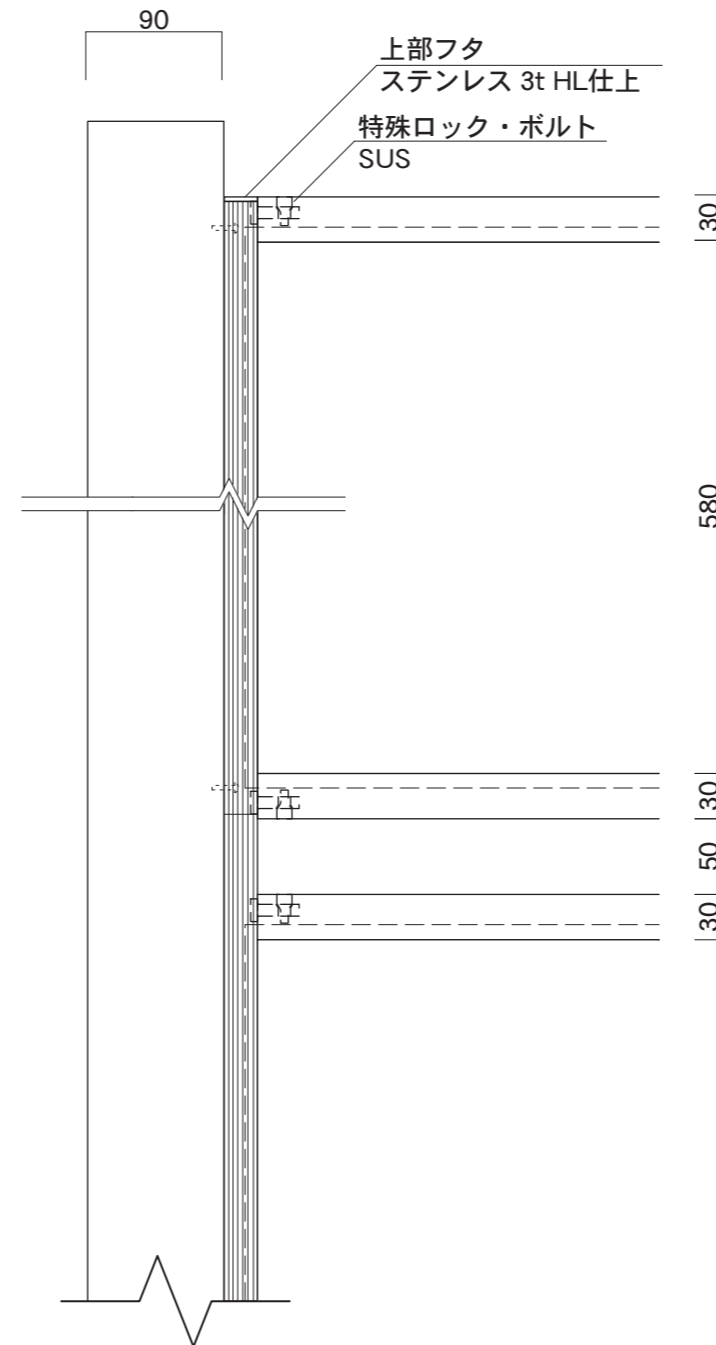

【平面図】

【平面図】

【正面図】

【側面図】

【正面図】

【側断面図】

図面番号 No.	図面名称 バンクーバー	縮尺 1/20・1/5	承認	設計	担当
	VE-6	設計年月日			