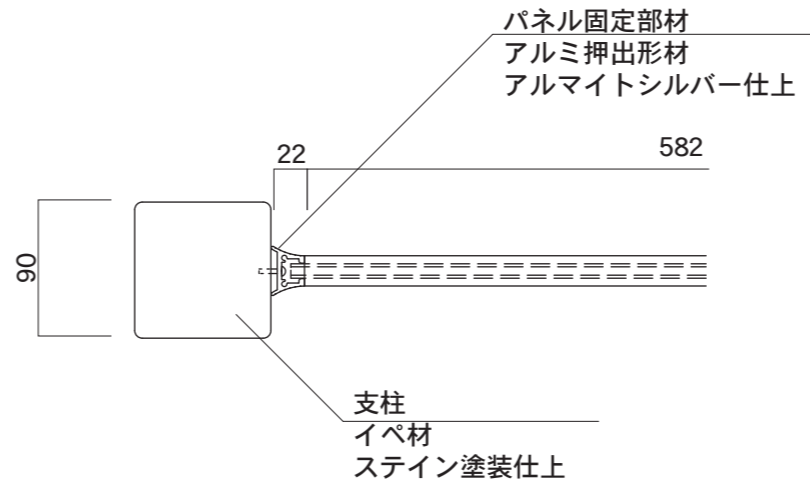

【平面図】

【平面図】

【正面図】

【側面図】

【正面図】

【側断面図】

図面番号 No.	図面名称 バンクーバー	縮尺 1/20・1/5	承認	設計	担当
	VE-6	設計年月日			