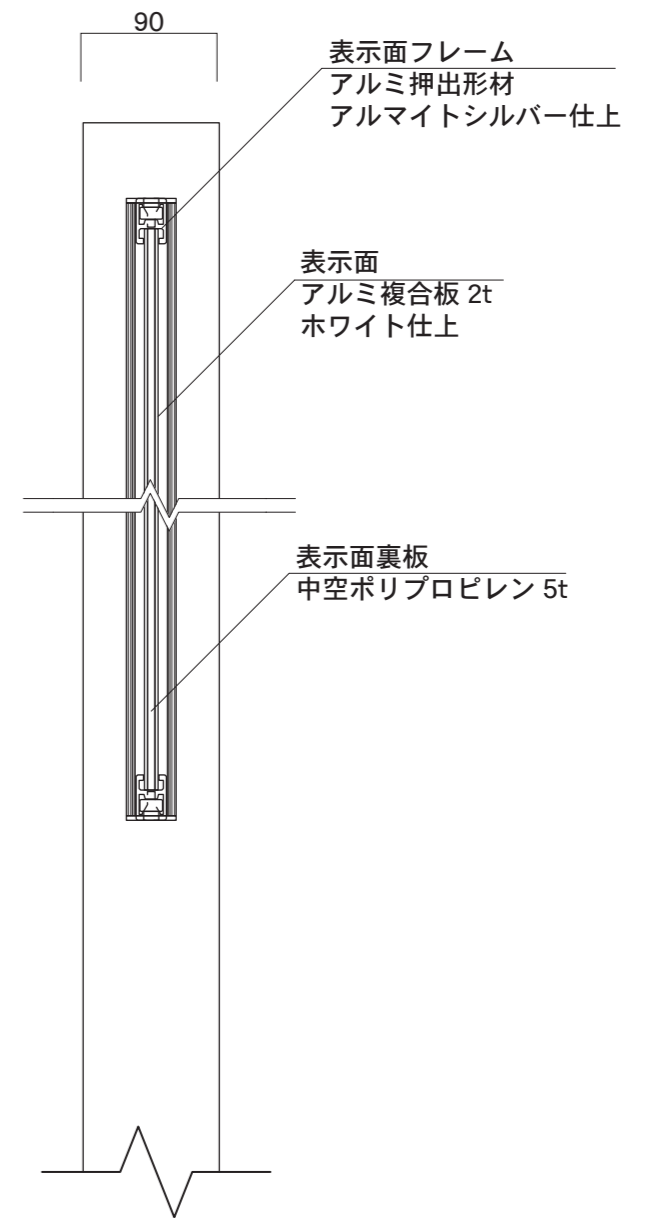

【平面図】

【平面図】

【正面図】

【側面図】

【正面図】

【側断面図】

図面番号	図面名称	縮尺	承認	設計	担当
No.	バンクーバー VE-3	1/20・1/5 設計年月日			