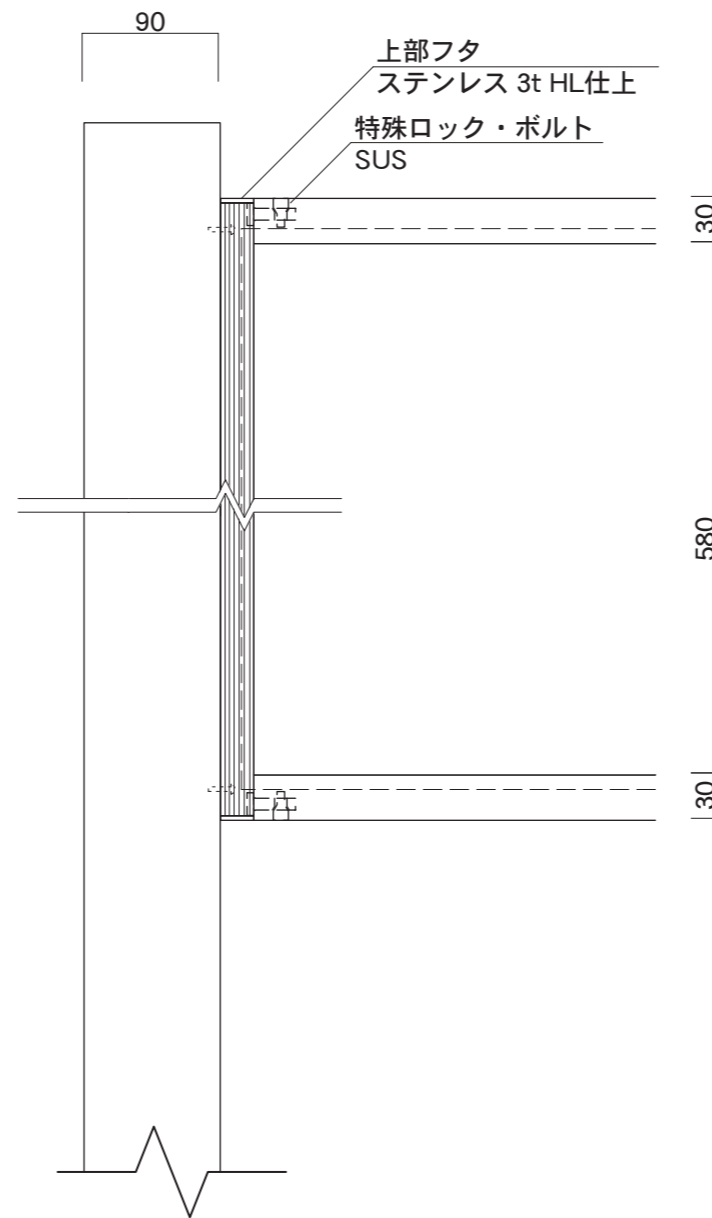

【平面図】

【平面図】

【正面図】

【側面図】

【正面図】

【側断面図】

図面番号	図面名称	縮尺	承認	設計	担当
No.	バンクーバー VE-3	1/20・1/5 設計年月日			