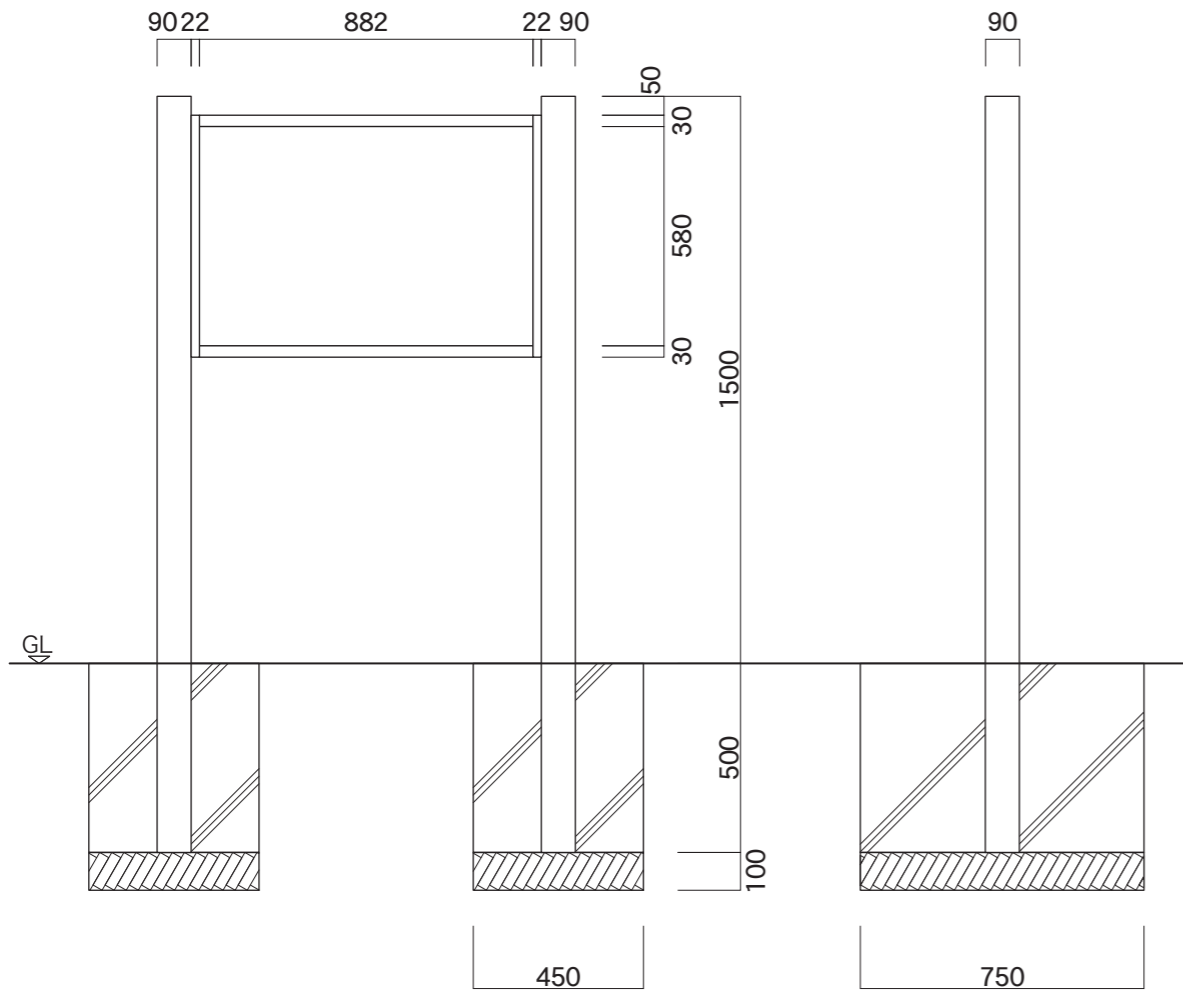

【平面図】

【平面図】

【正面図】

【側面図】

【正面図】

【側断面図】

図面番号	図面名称	縮尺	承認	設計	担当
No.	バンクーバー VE-3	1/20・1/5 設計年月日			