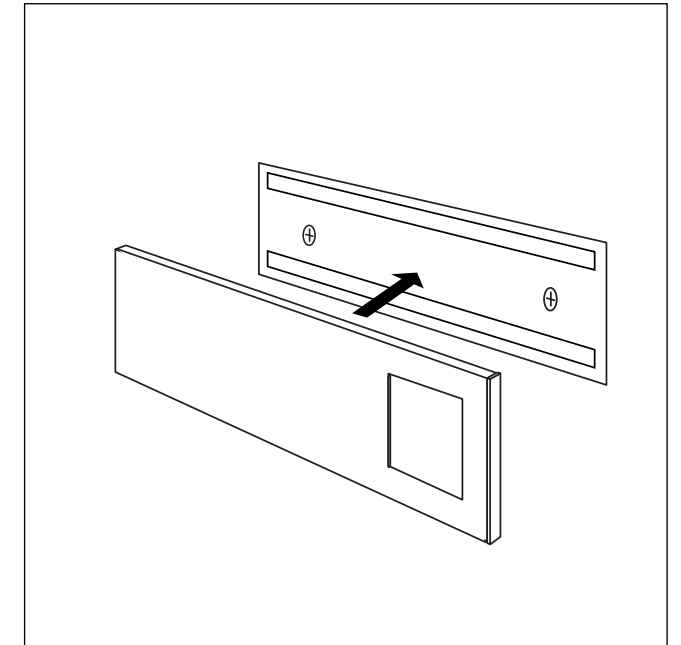

UK50

UK53

UK150

UK200

取付方法

本 体:アルミ押出型材、アルマイトシルバー
 表 示 面:ステンレスt0.8ヘアライン仕上
 切 替 窓:赤

図面番号	図面名称	O-PIC	縮尺	1/5	承認	設計	担当
	No.	UKタイプ	設計年月日				