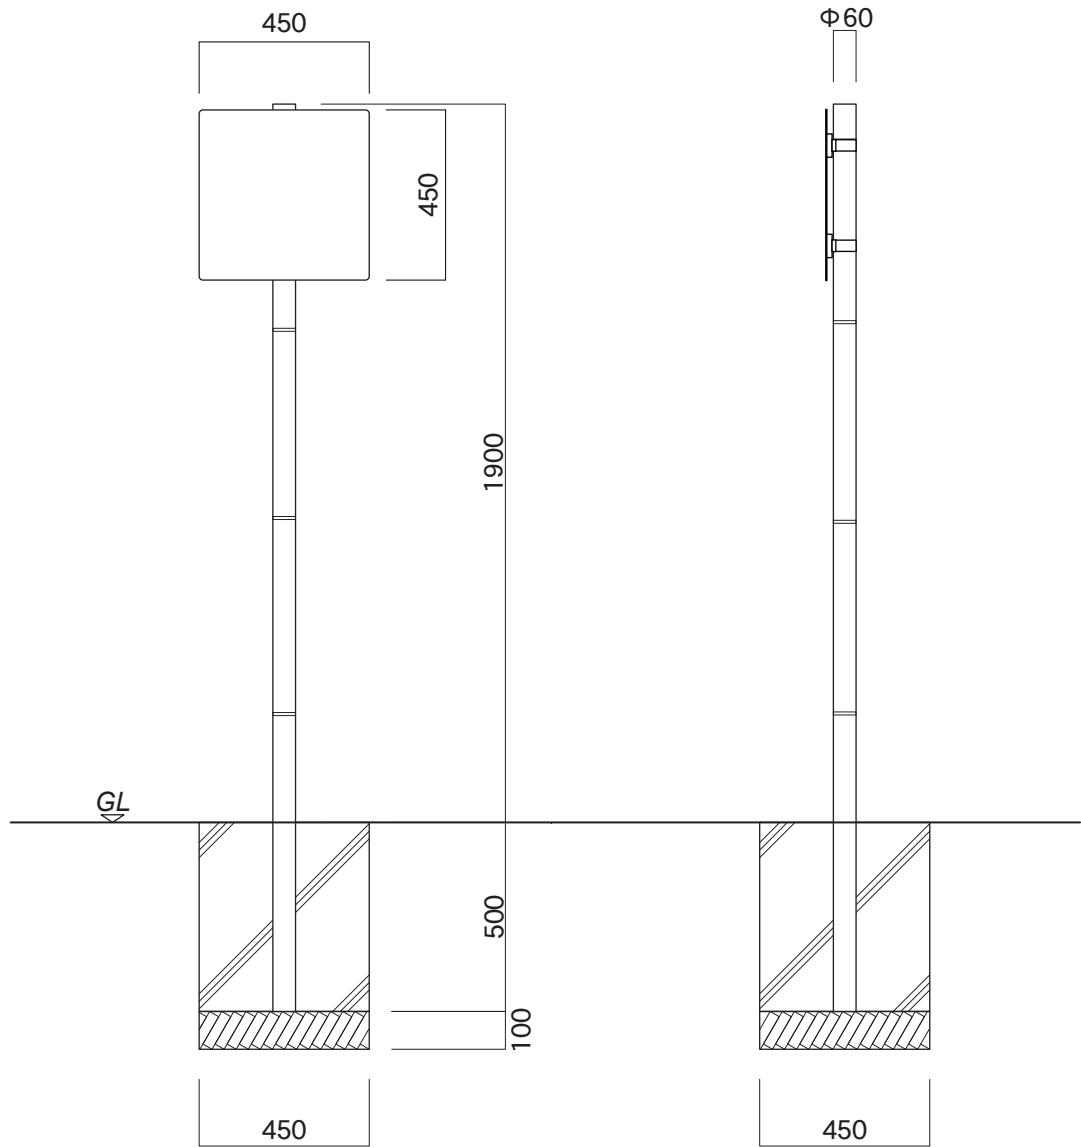

【平面図】

【平面図】

【正面図】

【側面図】

【正面図】

【側面図】

図面番号	図面名称	縮尺	承認	設計	担当
No.	さかの TK-6	1/20・1/5 設計年月日			