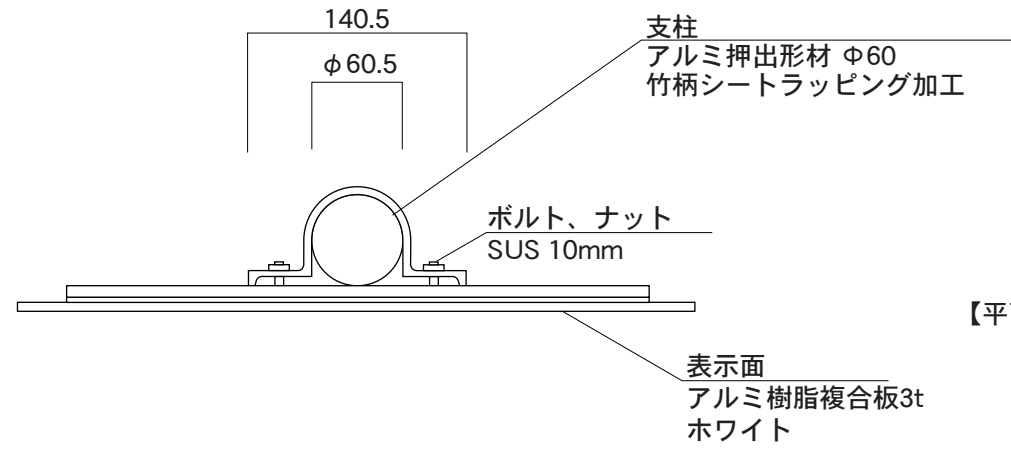

【平面図】

【平面図】

【正面図】

【側面図】

【正面図】

【側面図】

図面番号	図面名称	縮尺	承認	設計	担当
No.	さかの TK-6	1/20・1/5 設計年月日			