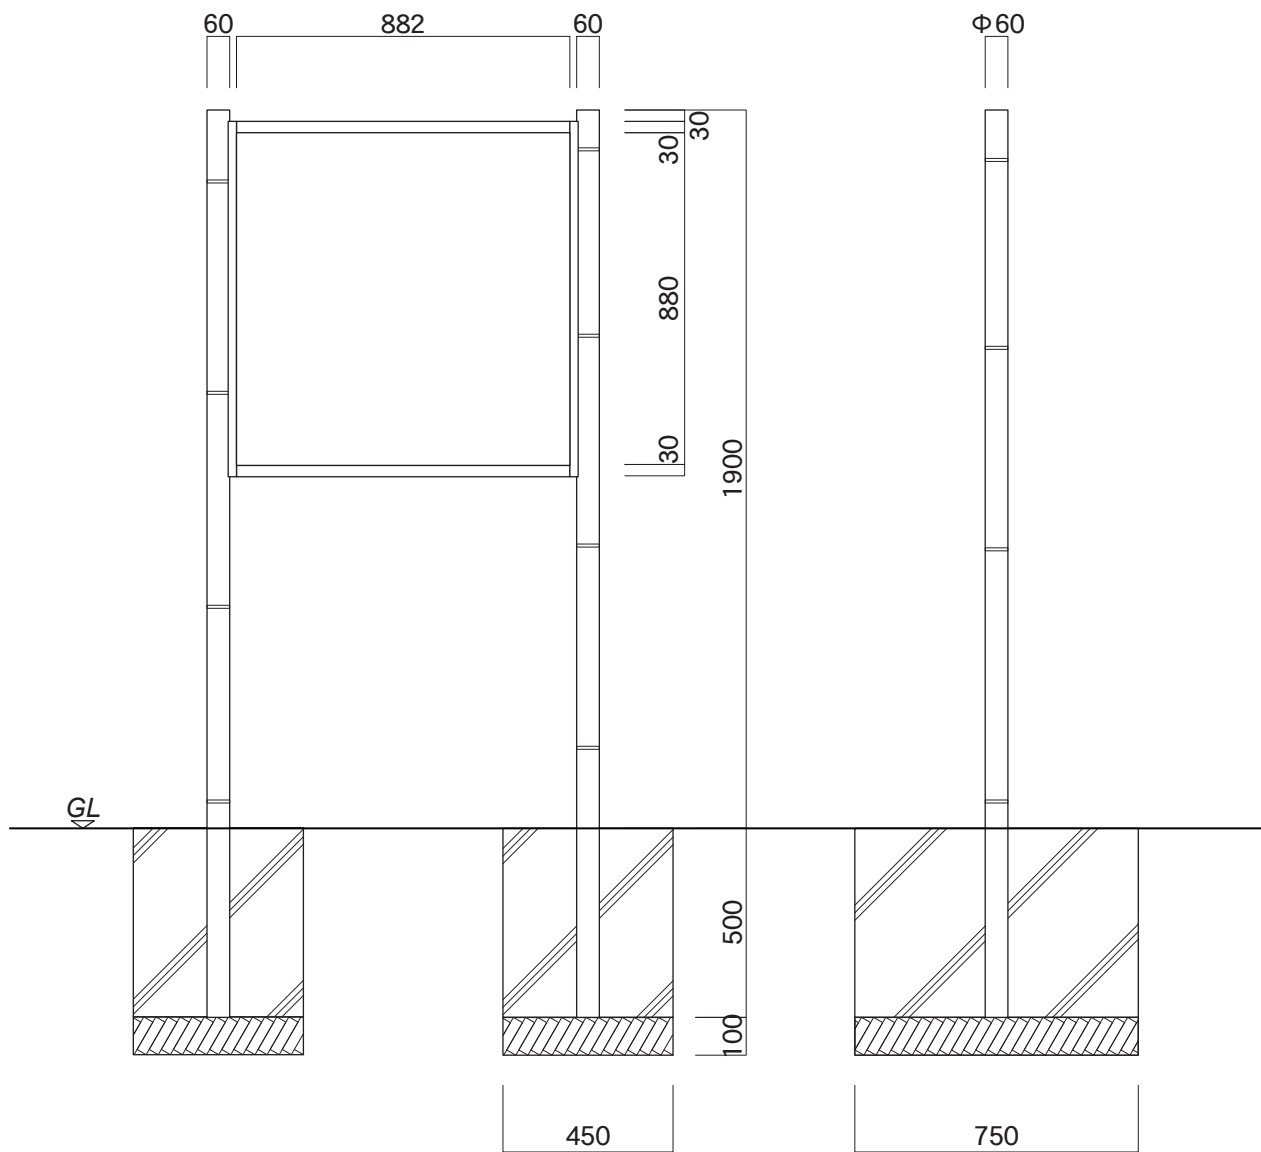

【平面図】

【平面図】

【正面図】

【側面図】

【正面図】

【側断面図】

図面番号	図面名称	縮尺	承認	設計	担当
No.	さかの TK-3	1/20・1/5 設計年月日			