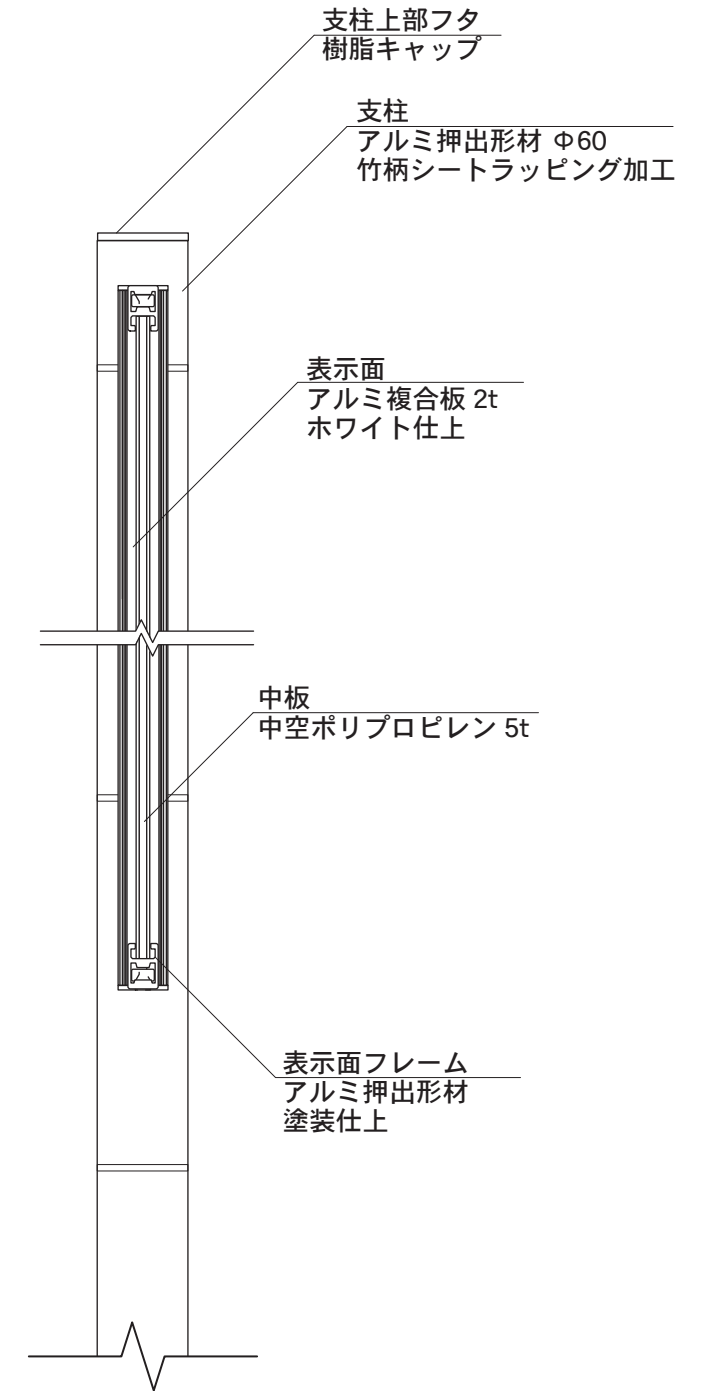

【平面図】

【平面図】

【正面図】

【側面図】

【正面図】

【側断面図】

図面番号	図面名称	縮尺	承認	設計	担当
No.	さかの TK-3	1/20・1/5 設計年月日			