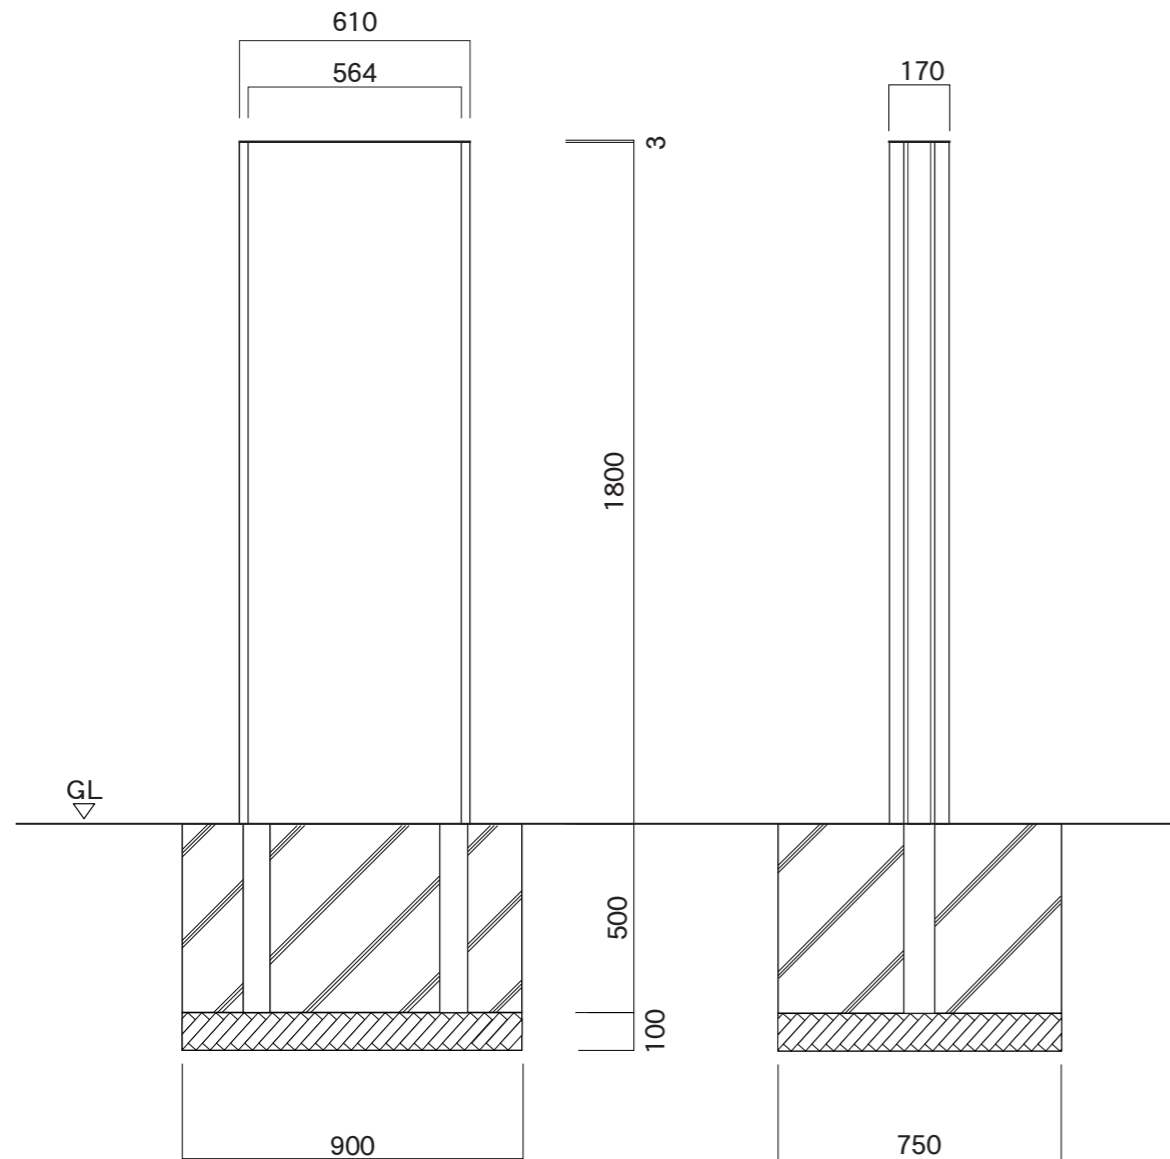

【平面図】

【平面図】

【正面図】

【側面図】

【正面図】

【側断面図】

図面番号

図面名称

ソレイユ

縮尺

1/20・1/5

承認

設計

担当

No.

SOL6018