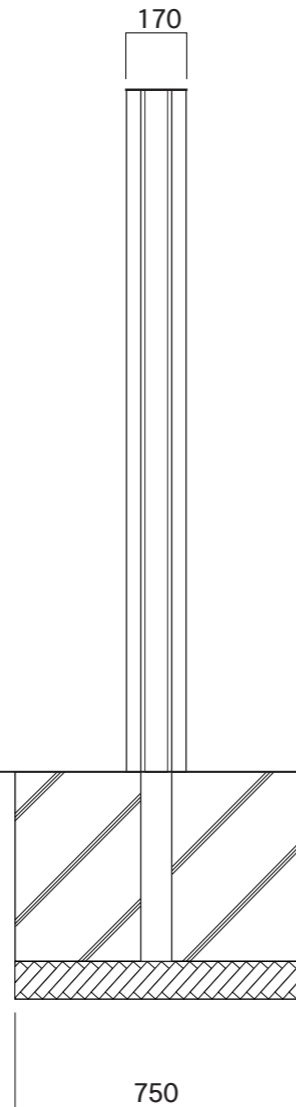

【平面図】

【平面図】

【正面図】

【側面図】

【正面図】

【側断面図】

図面番号

図面名称

ソレイユ

縮尺

1/20・1/5

承認

設計

担当

No.

SOL6018