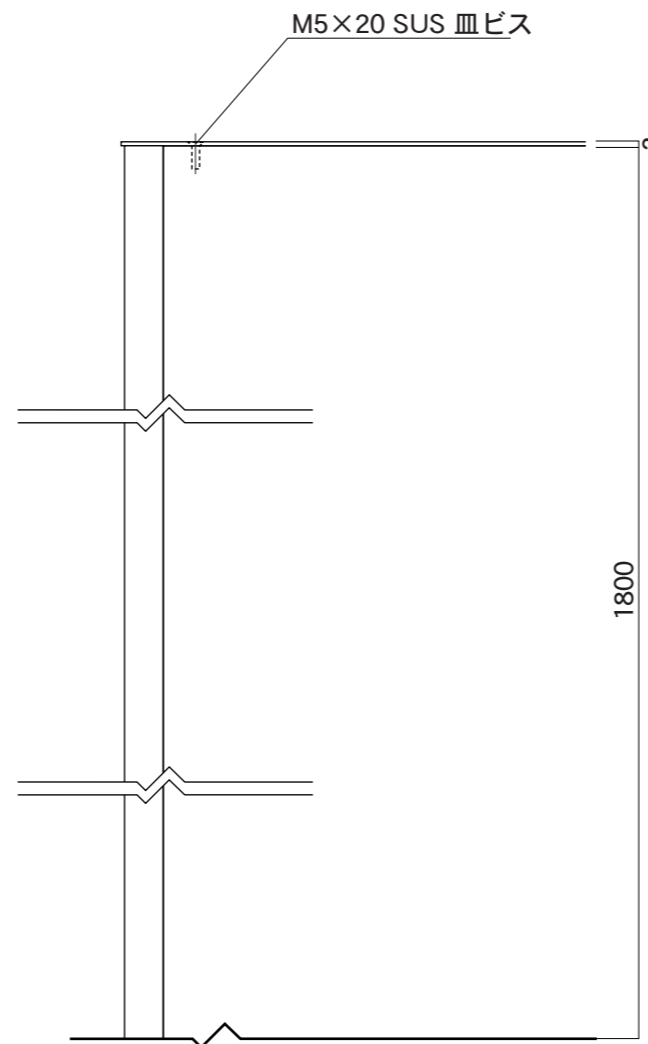

【平面図】

【平面図】

【正面図】

【側面図】

【正面図】

【側断面図】

図面番号

図面名称

ソレイユ

縮尺

1/20・1/5

承認

設計

担当

No.

SOL6018