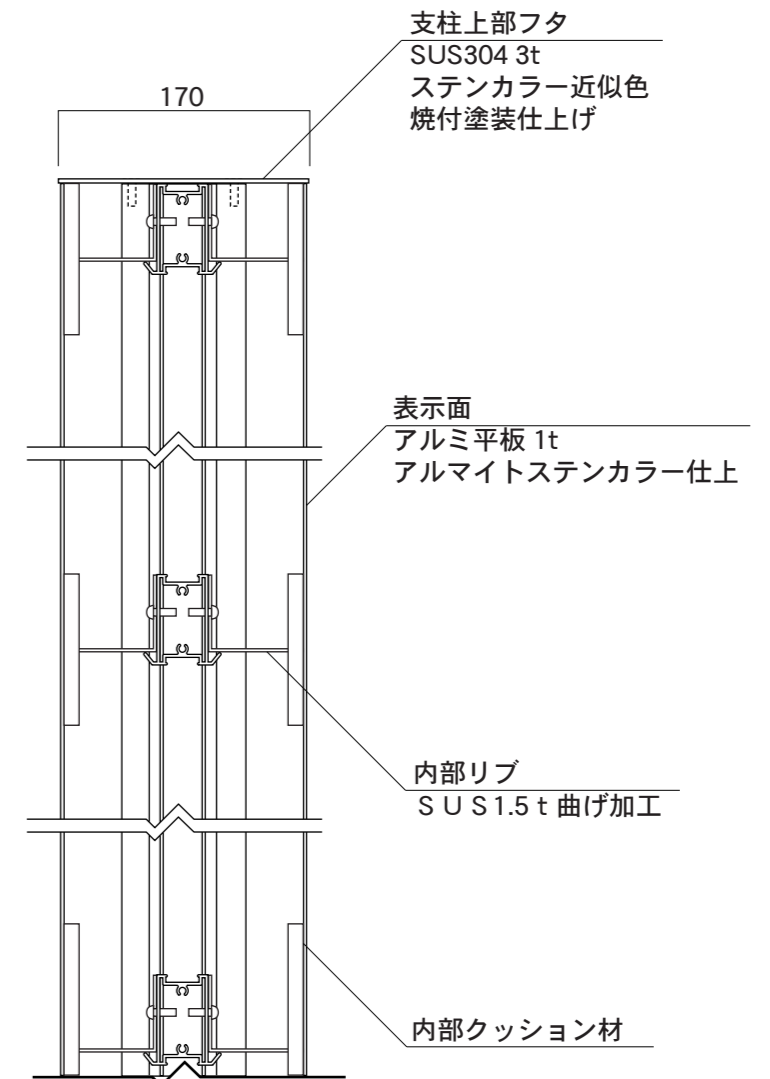

【平面図】

【平面図】

【正面図】

【側面図】

【正面図】

【側断面図】

図面番号

図面名称

ソレイユ

縮尺

1/20・1/5

承認

設計

担当

No.

SOL6018