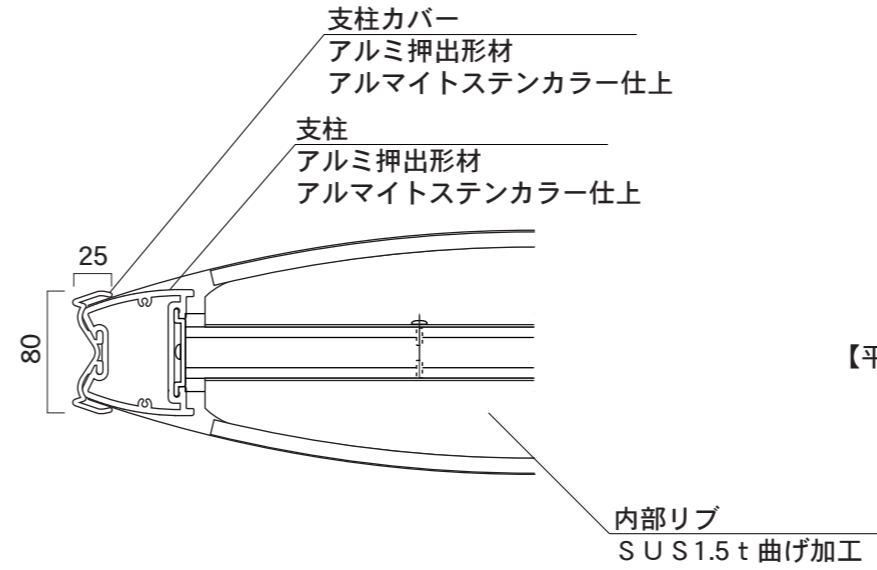

【平面図】

【平面図】

【正面図】

【側面図】

【正面図】

【側断面図】

図面番号

図面名称

ソレイユ

縮尺

1/20・1/5

承認

設計

担当

No.

SOL6018