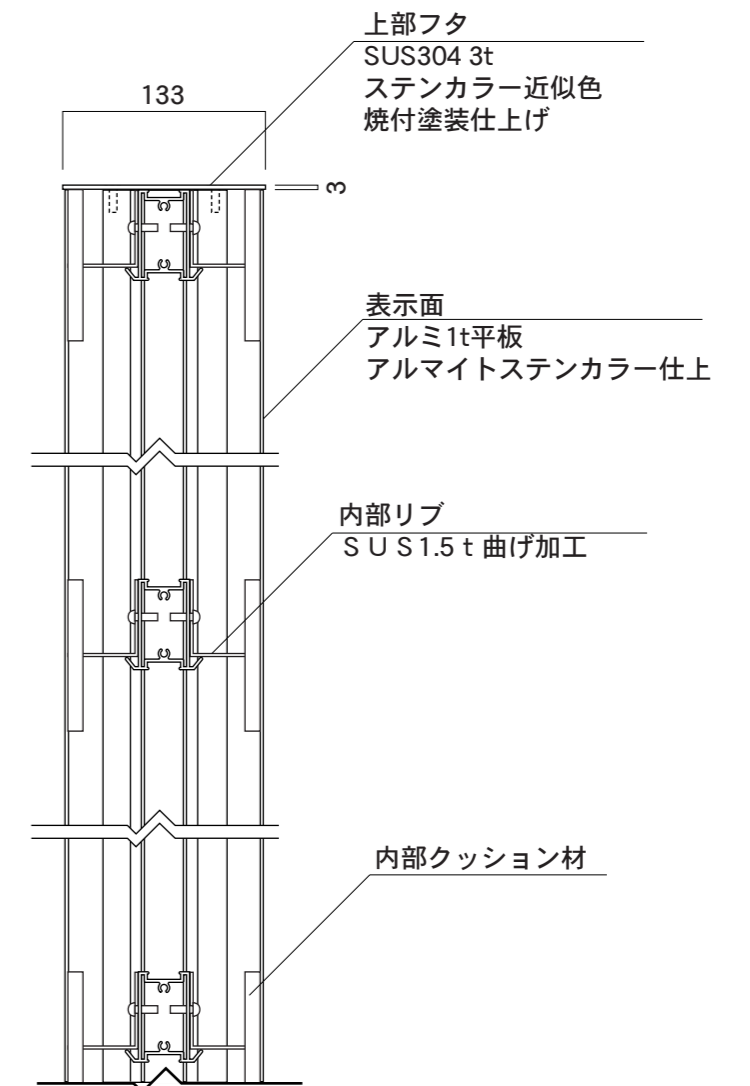

【平面図】

【正面図】

【側面図】

【平面図】

【正面図】

【側断面図】

図面番号 No.	図面名称	ソレイユ	縮尺	1/20・1/5	承認	設計	担当
		SOL4021	設計年月日				