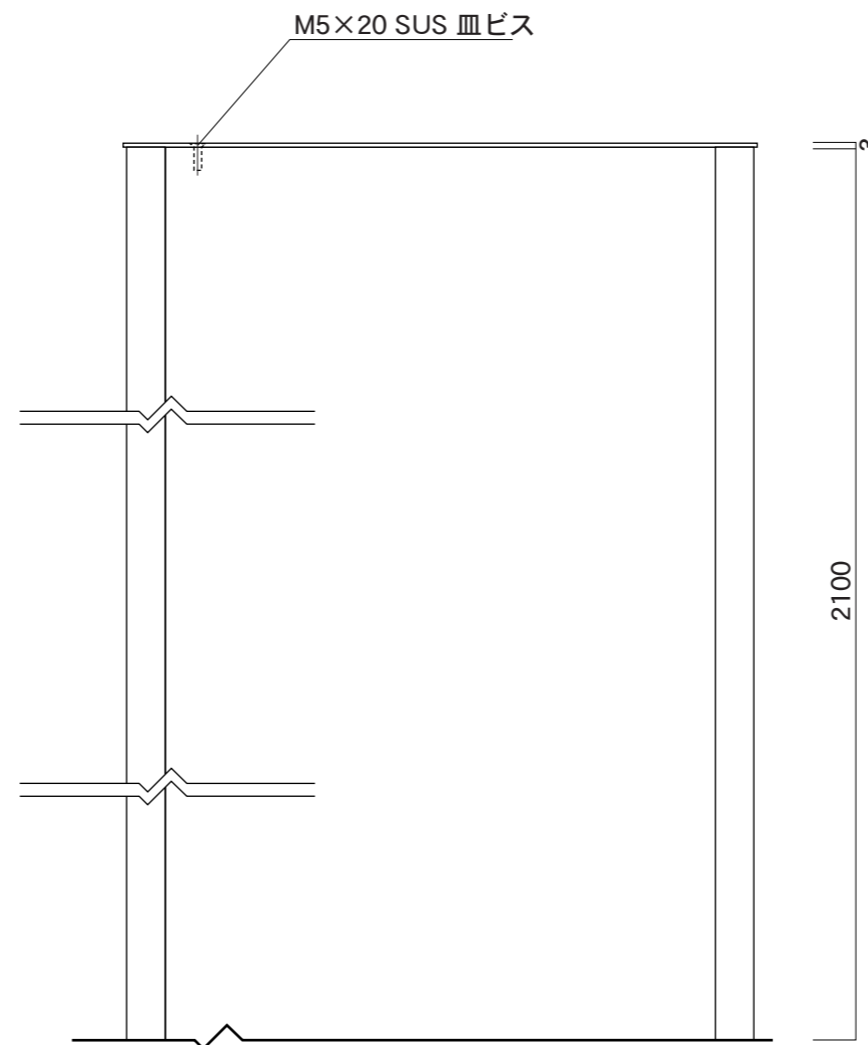

【平面図】

【正面図】

【側面図】

【平面図】

【正面図】

【側断面図】

図面番号 No.	図面名称	ソレイユ	縮尺	1/20・1/5	承認	設計	担当
		SOL4021	設計年月日				