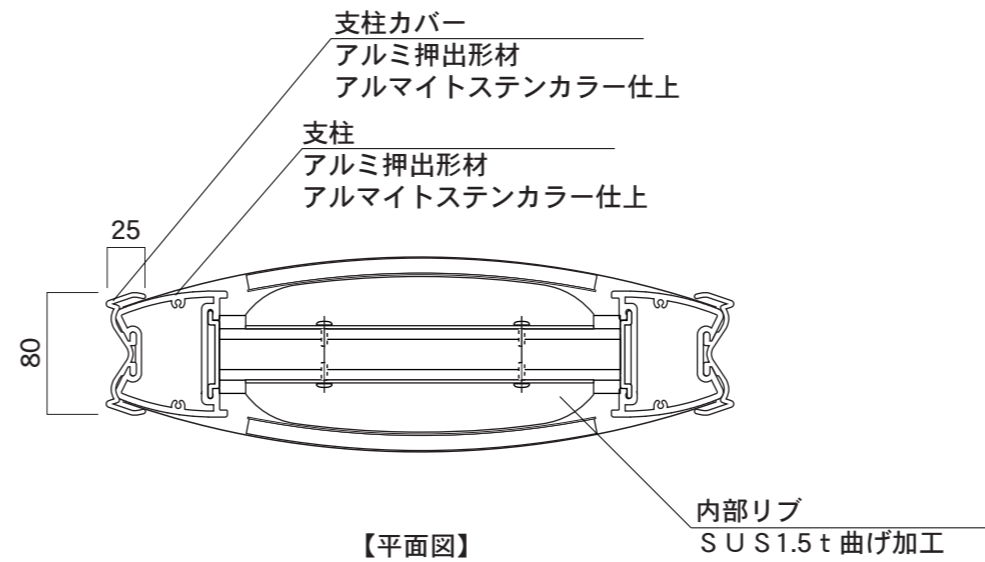

【平面図】

【正面図】

【側面図】

【平面図】

【正面図】

【側断面図】

図面番号 No.	図面名称	ソレイユ	縮尺	1/20・1/5	承認	設計	担当
		SOL4021	設計年月日				