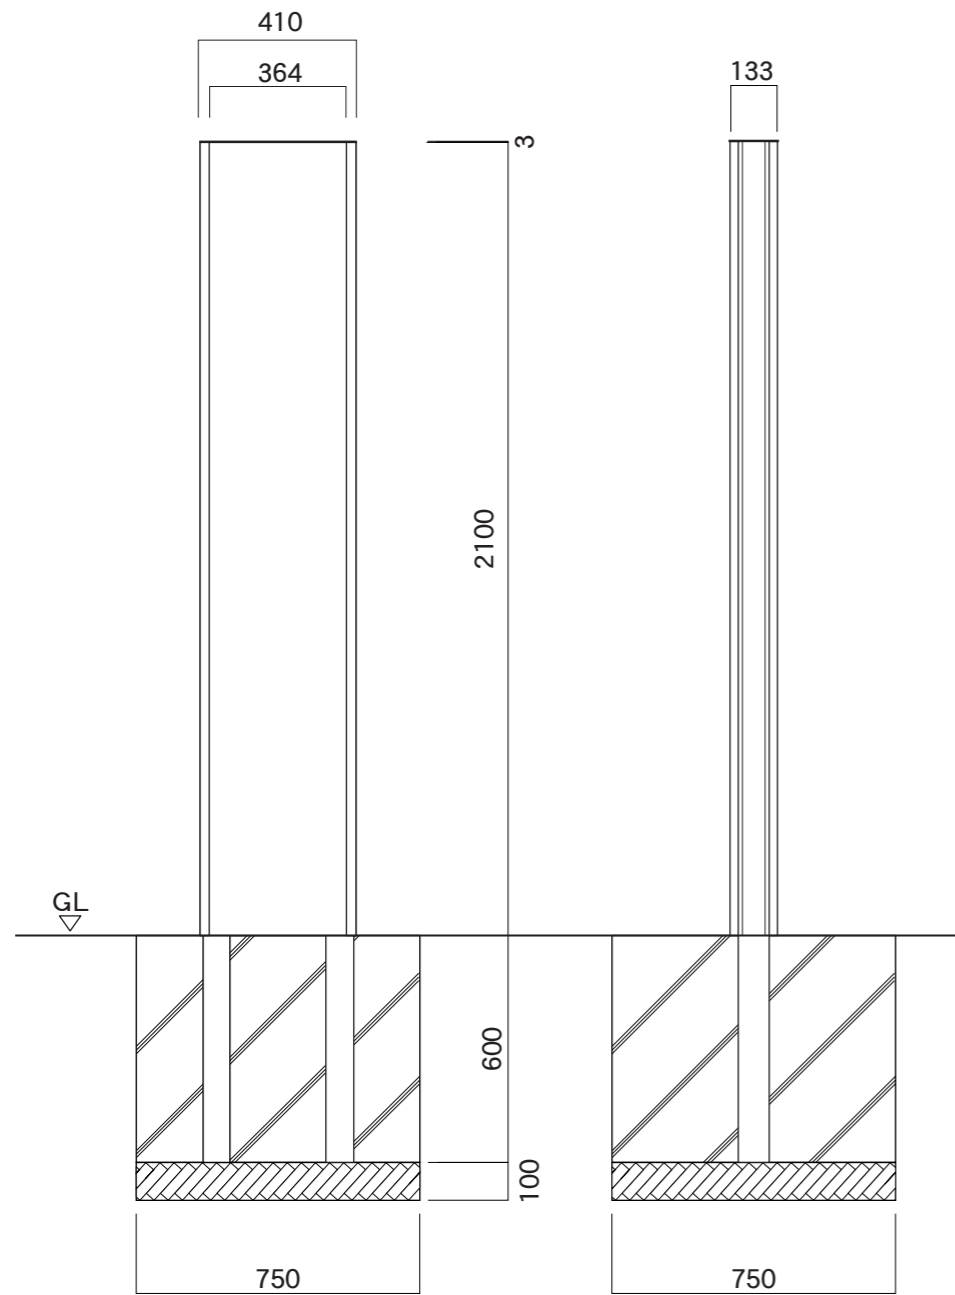

【平面図】

【正面図】

【側面図】

【平面図】

【正面図】

【側断面図】

図面番号 No.	図面名称	ソレイユ	縮尺	1/20・1/5	承認	設計	担当
		SOL4021	設計年月日				