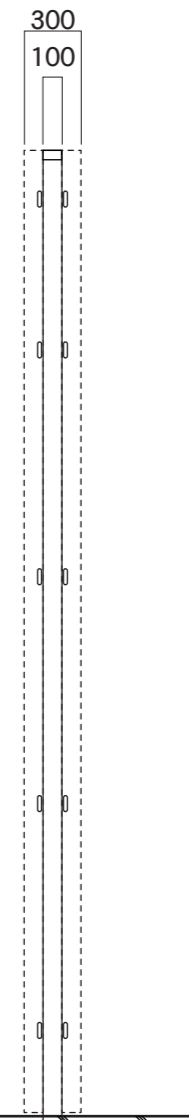

【看板体平面図】

【看板体正面図】

【看板体側面図】

FFシート  
ポリエステル系  
PVC加工

支柱カバー  
アルミ押出型材  
アルマイトステンカラー仕上

支柱センターカバー  
アルミ押出型材  
アルマイトブラック仕上  
/ 巣ステンカラー近似色塗装仕上

【鉄骨正面図】

【鉄骨側面図】

□100×50 t=3.2  
スチール角パイプ  
亜鉛メッキ仕上

□100×100 t=6.0  
スチール角パイプ  
亜鉛メッキ仕上

図面番号	図面名称	縮尺	承認	設計	担当
No.	スクープ SCP-9051F	1/40 設計年月日			