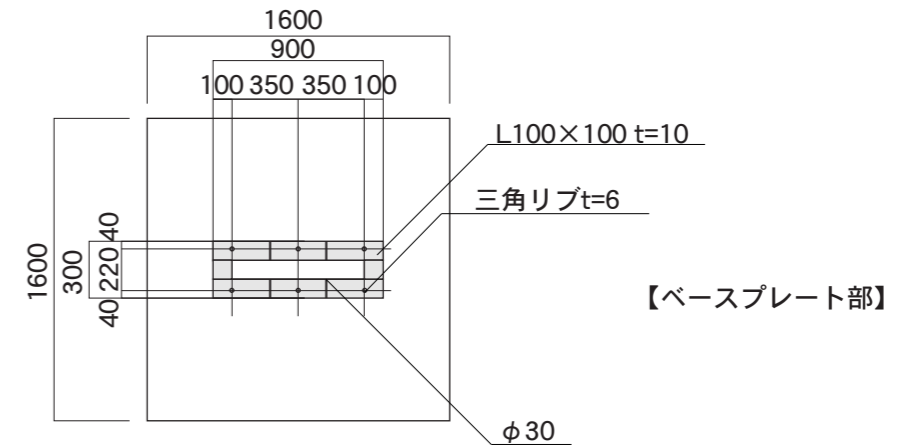

【看板体平面図】

【看板体正面図】

【看板体側面図】

FFシート  
ポリエステル系  
PVC加工

支柱カバー  
アルミ押出型材  
アルマイトステンカラー仕上

支柱センターカバー  
アルミ押出型材  
アルマイトブラック仕上  
/ 巣ステンカラー近似色塗装仕上

【鉄骨正面図】

【鉄骨側面図】

□100×50 t=3.2  
スチール角パイプ  
亜鉛メッキ仕上

□100×100 t=6.0  
スチール角パイプ  
亜鉛メッキ仕上

図面番号	図面名称	縮尺	承認	設計	担当
No.	スクープ SCP-9051F	1/40 設計年月日			