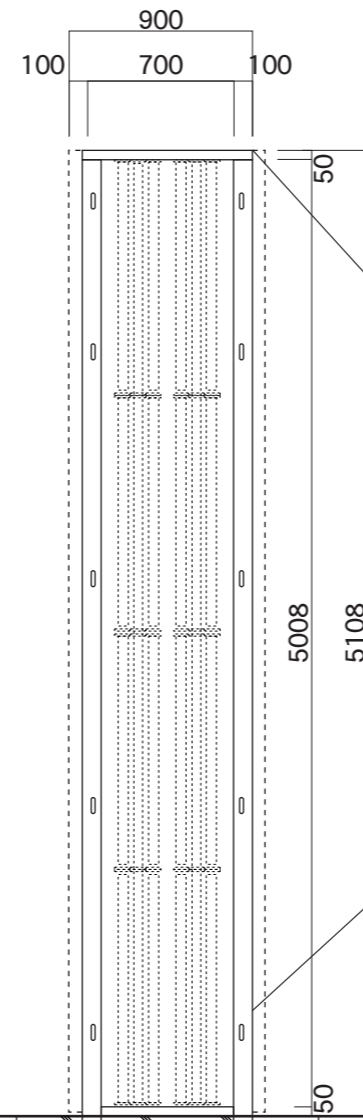

【看板体平面図】

【看板体正面図】

【看板体側面図】

FFシート  
ポリエステル系  
PVC加工

支柱カバー  
アルミ押出型材  
アルマイトステンカラー仕上

支柱センターカバー  
アルミ押出型材  
アルマイトブラック仕上  
/ 巣ステンカラー近似色塗装仕上

【鉄骨正面図】

【鉄骨側面図】

□100×50 t=3.2  
スチール角パイプ  
亜鉛メッキ仕上

□100×100 t=6.0  
スチール角パイプ  
亜鉛メッキ仕上

図面番号	図面名称	縮尺	承認	設計	担当
No.	スクープ SCP-9051F	1/40 設計年月日			