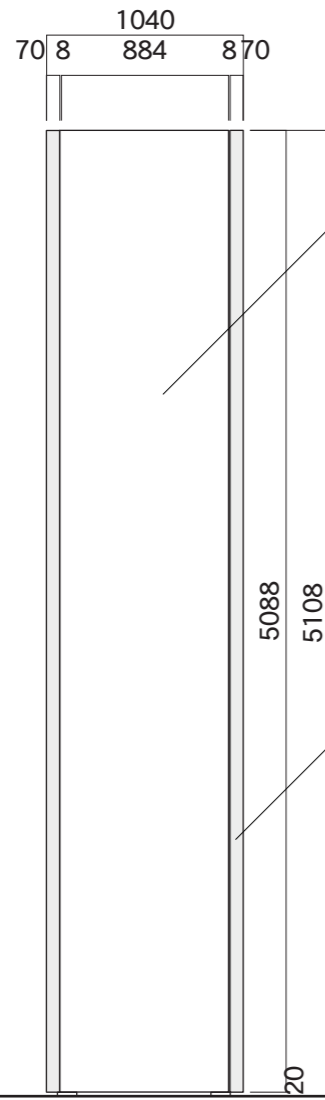

【看板体平面図】

【看板体正面図】

【看板体側面図】

FFシート  
ポリエステル系  
PVC加工

支柱カバー  
アルミ押出型材  
アルマイトステンカラー仕上

支柱センターカバー  
アルミ押出型材  
アルマイトブラック仕上  
/ 巣ステンカラー近似色塗装仕上

【鉄骨正面図】

【鉄骨側面図】

□100×50 t=3.2  
スチール角パイプ  
亜鉛メッキ仕上

□100×100 t=6.0  
スチール角パイプ  
亜鉛メッキ仕上

図面番号	図面名称	縮尺	承認	設計	担当
No.	スクープ SCP-9051F	1/40 設計年月日			