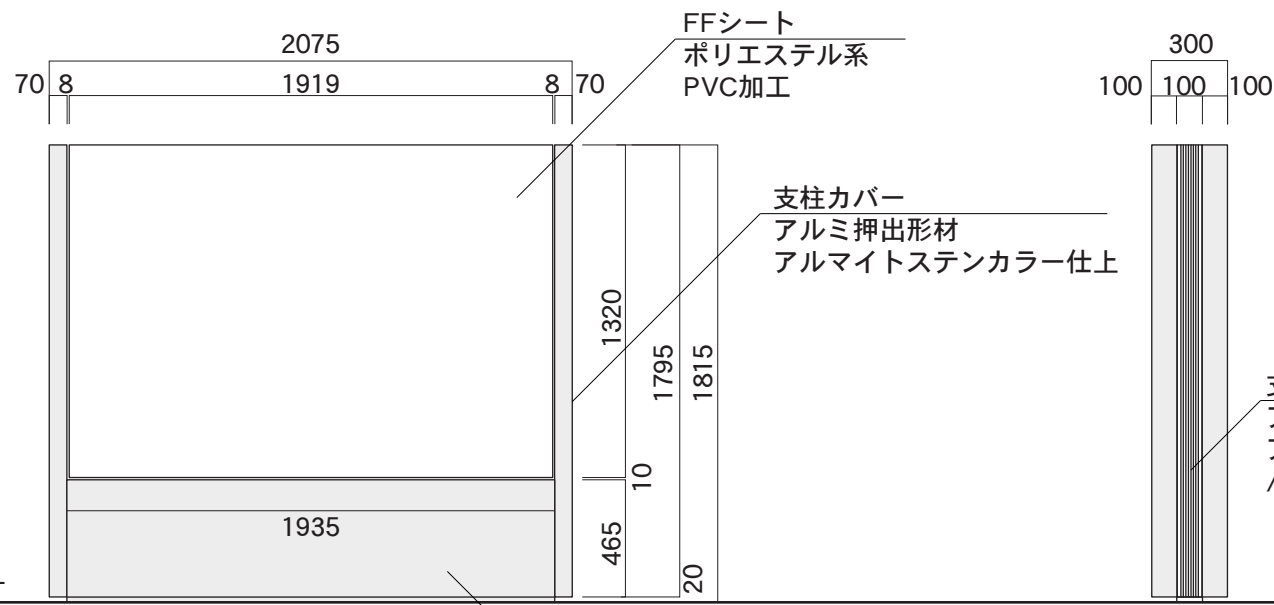

【看板体平面図】

【ベースプレート部】

【看板体正面図】

【看板体側面図】

【鉄骨正面図】

【鉄骨側面図】

図面番号	図面名称	縮尺	承認	設計	担当
No.	スクープ SCP-19018K	1/30 設計年月日			