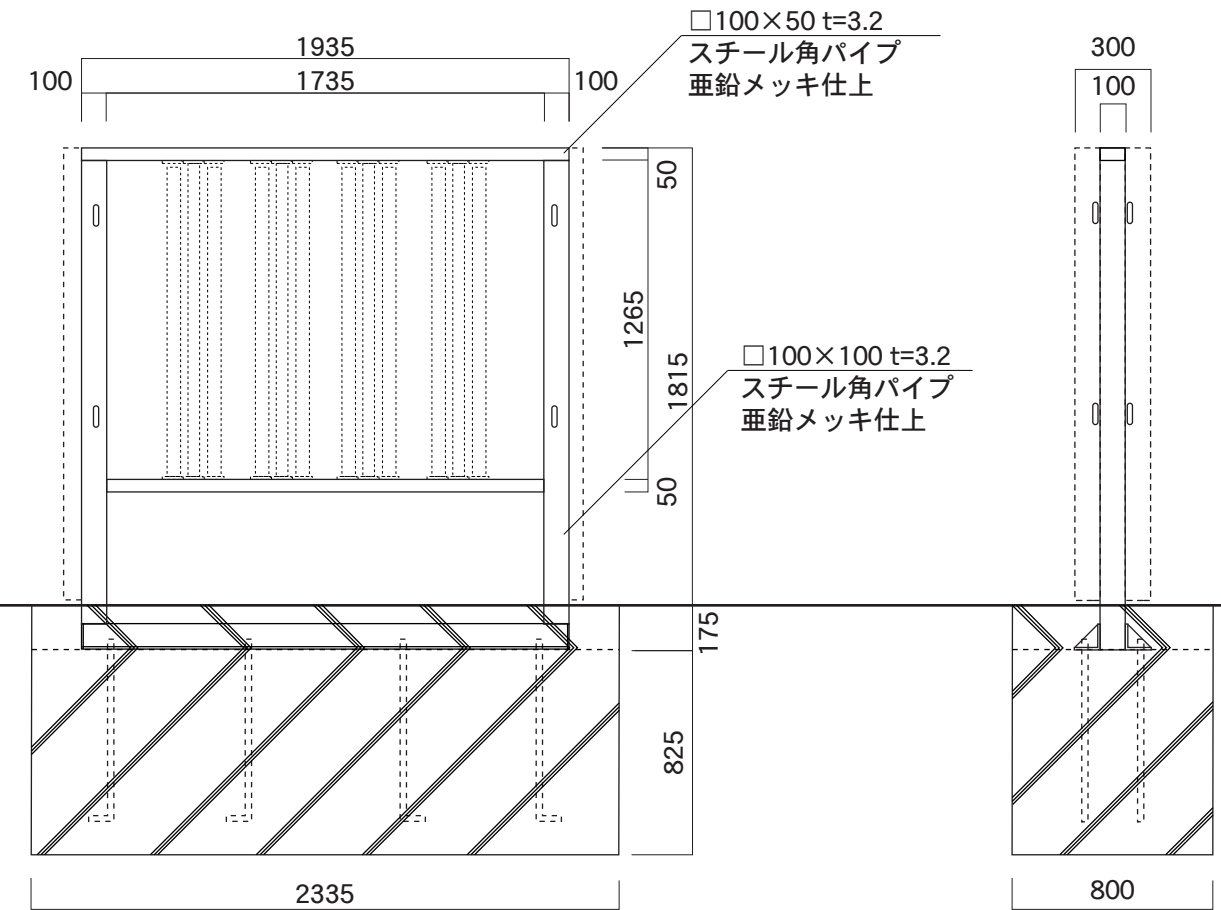

【看板体平面図】

【ベースプレート部】

【看板体正面図】

【看板体側面図】

【鉄骨正面図】

【鉄骨側面図】

図面番号	図面名称	縮尺	承認	設計	担当
No.	スクープ SCP-19018K	1/30 設計年月日			