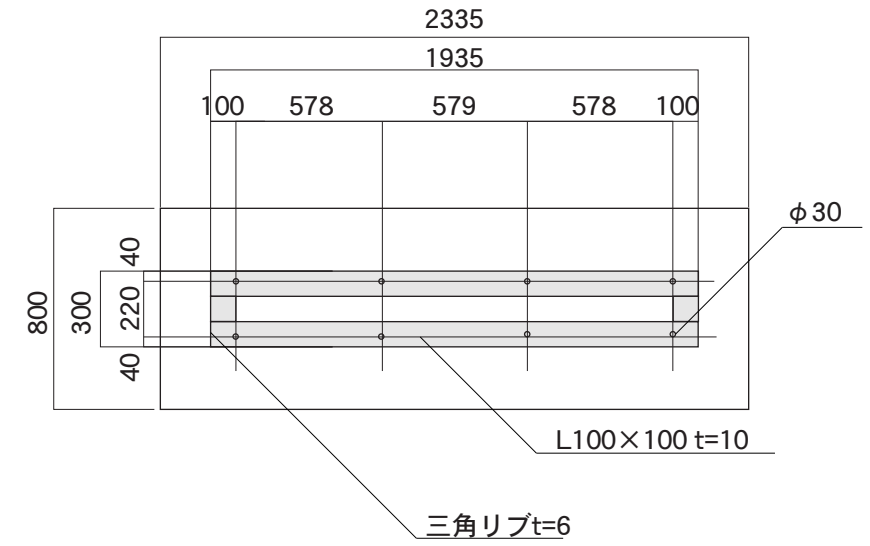

【看板体平面図】

【ベースプレート部】

【看板体正面図】

【看板体側面図】

【鉄骨正面図】

【鉄骨側面図】

図面番号	図面名称	縮尺	承認	設計	担当
No.	スクープ SCP-19018K	1/30 設計年月日			