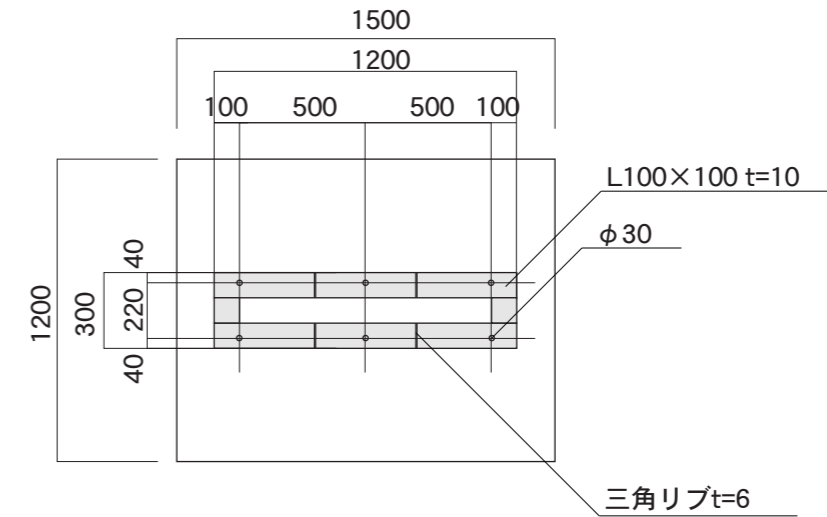

【看板体平面図】

【ベースプレート部】

【看板体正面図】

【看板体側面図】

【鉄骨正面図】

【鉄骨側面図】

図面番号	図面名称	縮尺	承認	設計	担当
No.	スクープ SCP-12018F	1/30 設計年月日			