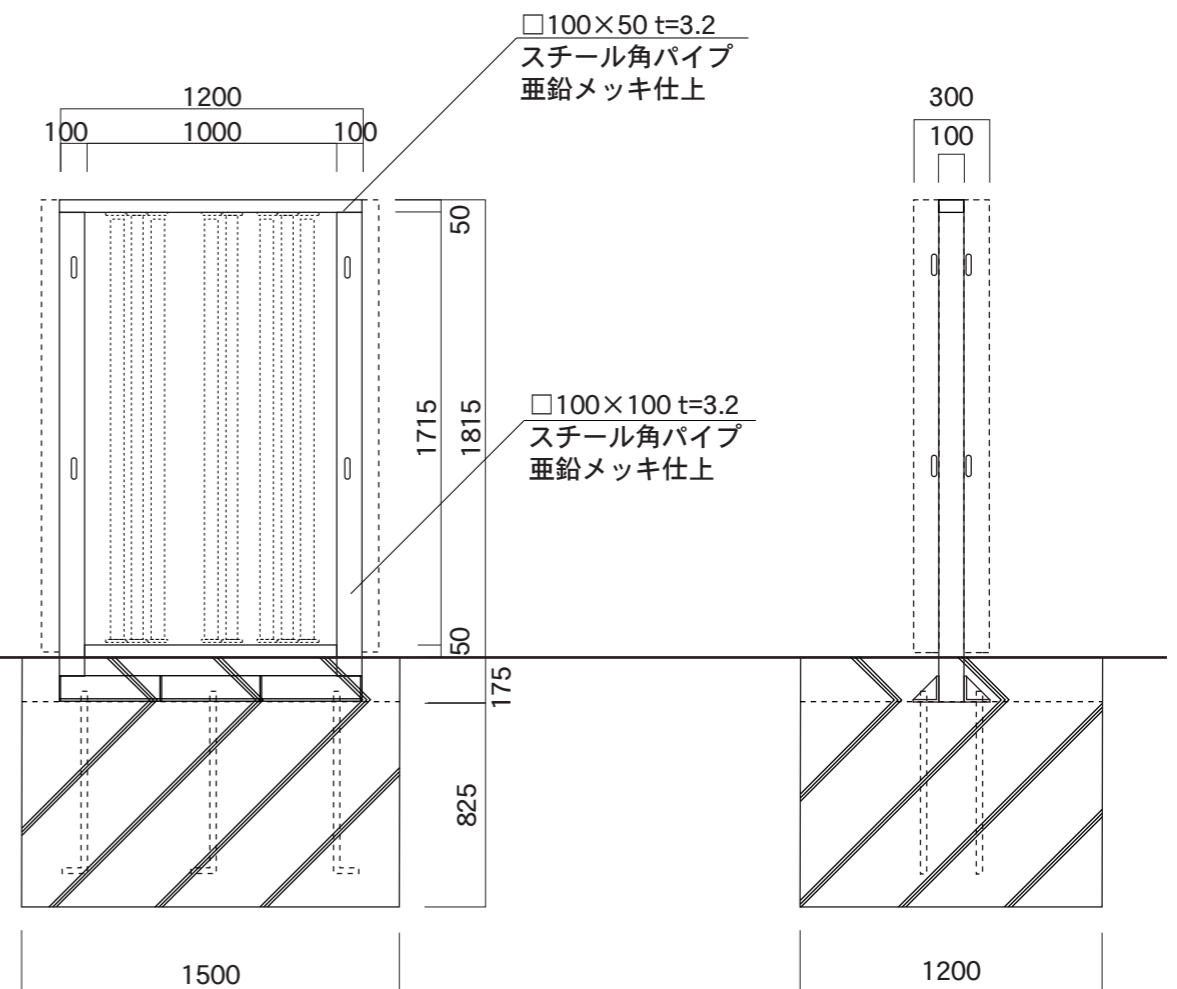

【看板体平面図】

【ベースプレート部】

【看板体正面図】

【看板体側面図】

【鉄骨正面図】

【鉄骨側面図】

図面番号	図面名称	縮尺	承認	設計	担当
No.	スクープ SCP-12018F	1/30 設計年月日			