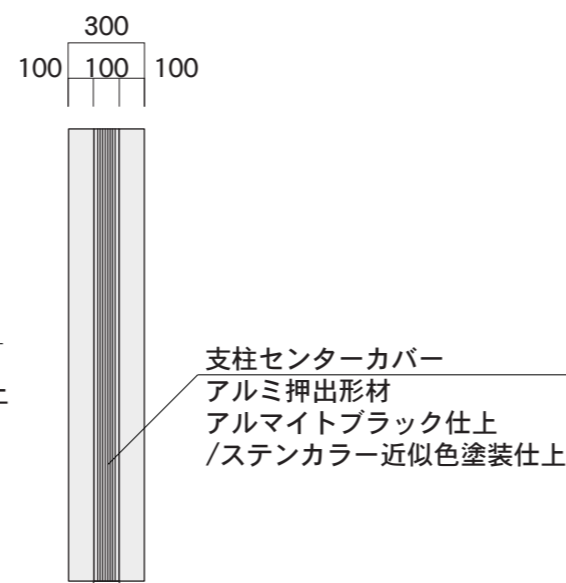

【看板体平面図】

【ベースプレート部】

【看板体正面図】

【看板体側面図】

【鉄骨正面図】

【鉄骨側面図】

図面番号	図面名称	縮尺	承認	設計	担当
No.	スクープ SCP-12018F	1/30 設計年月日			