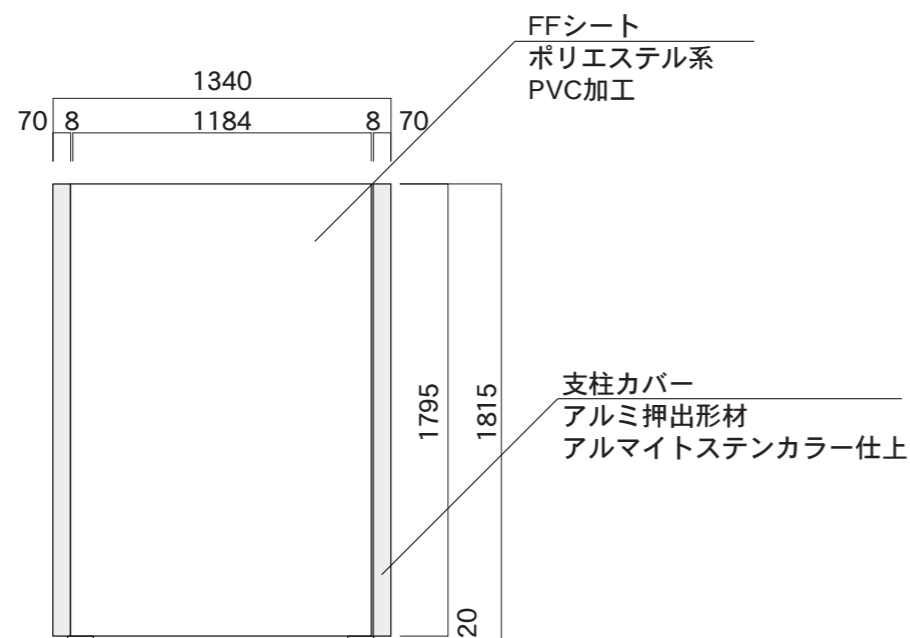

【看板体平面図】

【ベースプレート部】

【看板体正面図】

【看板体側面図】

【鉄骨正面図】

【鉄骨側面図】

図面番号	図面名称	縮尺	承認	設計	担当
No.	スクープ SCP-12018F	1/30 設計年月日			