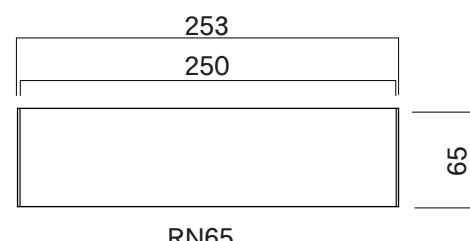

RN47

RN65

RN80

RS152

RS205

RN100

PS150

PS200

PS250

RN.RSタイプ (平付)

PSタイプ (突出)

本 体:アルミ押出型材、アルマイトシルバー
表 示 面:ステンレスt0.8ヘアライン仕上

図面番号	図面名称	O-PIC	縮尺	1/5	承認	設計	担当
	No.	RN/RS/PS	設計年月日				