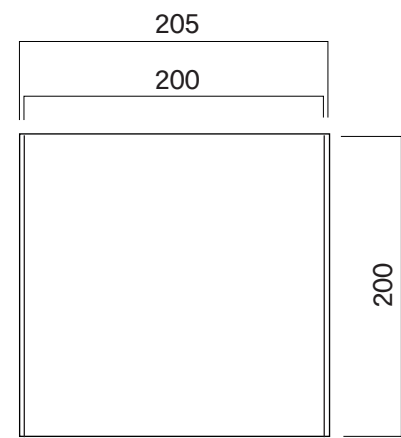

RN47

RN65

RN80

RS152

RS205

RN100

PS150

PS200

PS250

RN.RSタイプ (平付)

PSタイプ (突出)

本 体:アルミ押出型材、アルマイトシルバー
表 示 面:ステンレスt0.8ヘアライン仕上

図面番号	図面名称	O-PIC	縮尺	1/5	承認	設計	担当
	No.	RN/RS/PS	設計年月日				