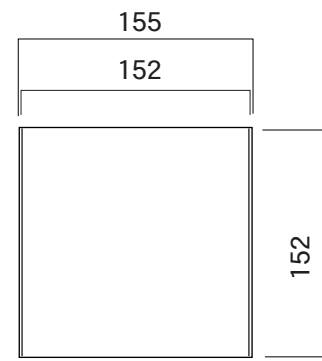

RN47

RN65

RN80

RS152

RS205

RN100

PS150

PS200

PS250

RN.RSタイプ (平付)

PSタイプ (突出)

本 体:アルミ押出型材、アルマイトシルバー
表 示 面:ステンレスt0.8ヘアライン仕上

図面番号	図面名称	O-PIC	縮尺	1/5	承認	設計	担当
	No.	RN/RS/PS	設計年月日				