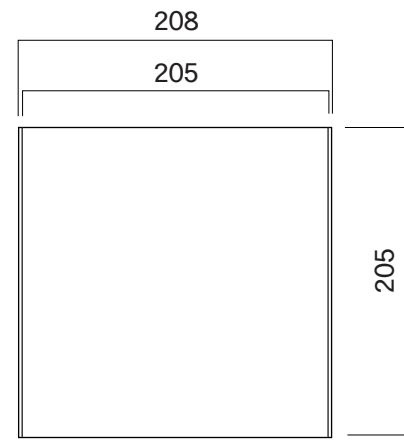

RN47

RN65

RN80

RS152

RS205

RN100

PS150

PS200

PS250

RN.RSタイプ (平付)

PSタイプ (突出)

本 体:アルミ押出型材、アルマイトシルバー
表 示 面:ステンレスt0.8ヘアライン仕上

図面番号	図面名称	O-PIC	縮尺	1/5	承認	設計	担当
	No.	RN/RS/PS	設計年月日				