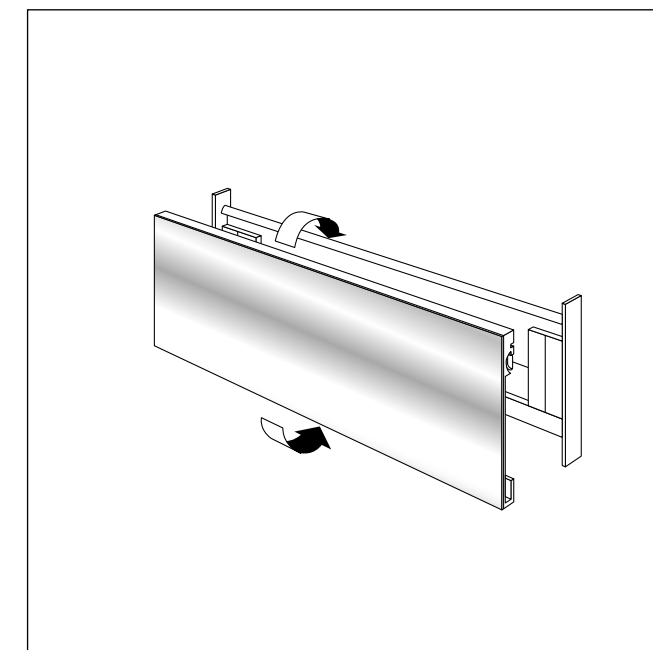

PS250

RN.RSタイプ (平付)

PSタイプ (突出)

本 体:アルミ押出型材、アルマイトシルバー
表 示 面:ステンレスt0.8ヘアライン仕上

図面番号	図面名称	O-PIC	縮尺	1/5	承認	設計	担当
	No.	RN/RS/PS	設計年月日				