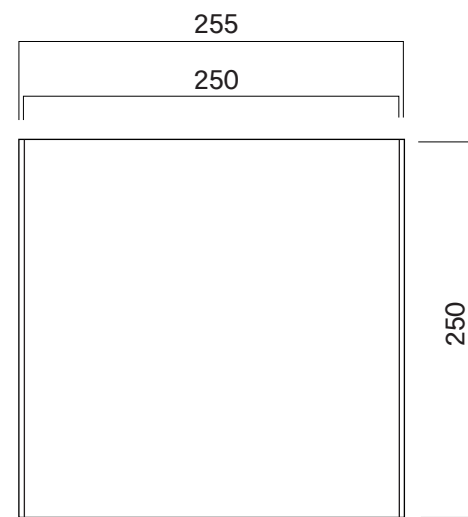

RN47

RN65

RN80

RS152

RS205

RN100

PS150

PS200

PS250

RN.RSタイプ (平付)

PSタイプ (突出)

本 体:アルミ押出型材、アルマイトシルバー
表 示 面:ステンレスt0.8ヘアライン仕上

図面番号	図面名称	O-PIC	縮尺	1/5	承認	設計	担当
	No.	RN/RS/PS	設計年月日				