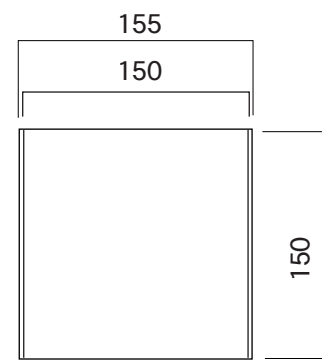

RN47

RN65

RN80

RS152

RS205

RN100

PS150

PS200

PS250

RN.RSタイプ (平付)

PSタイプ (突出)

本 体:アルミ押出型材、アルマイトシルバー
表 示 面:ステンレスt0.8ヘアライン仕上

図面番号	図面名称	O-PIC	縮尺	1/5	承認	設計	担当
	No.	RN/RS/PS	設計年月日				