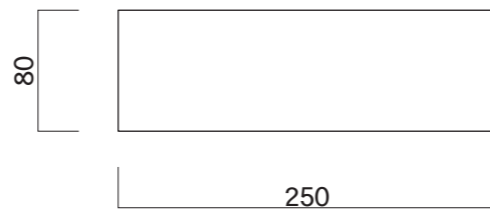

RB60

RB81

RB150

RB200

表面色

ホワイトマット

アイボリーマット/スミベックスMT373

グレーマット/スミベックスMT073

RBW60

RBW81

RBW150

RBW200

表面色

木目

図面番号 No.	図面名称 F-PIC	縮尺 1/5・1/3		承認	設計	担当	
	RB・RBWタイプ	設計年月日					