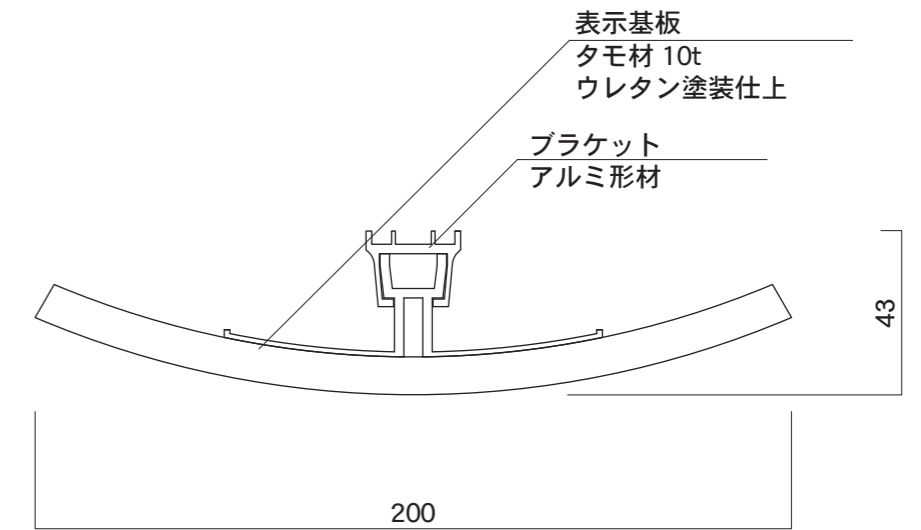

RBW60

RBW81

RBW150

RBW200

表面色

木目

図面番号 No.	図面名称 F-PIC	縮尺 1/5・1/3		承認	設計	担当	
	RB・RBWタイプ	設計年月日					