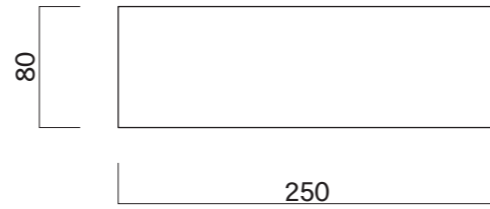

RB60

RB81

RB150

RB200

表面色

ホワイトマット

アイボリーマット/スミベックスMT373

グレーマット/スミベックスMT073

RBW60

RBW81

RBW150

RBW200

表面色

木目

図面番号 No.	図面名称 F-PIC	縮尺 1/5・1/3		承認	設計	担当	
	RB・RBWタイプ	設計年月日					