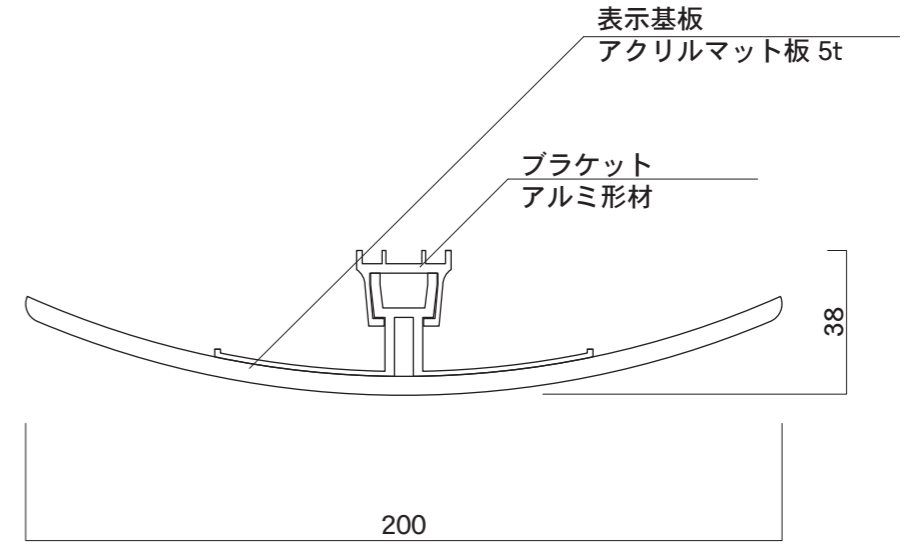

RB60

RB81

RB150

RB200

表面色

ホワイトマット

アイボリーマット/スミベックスMT373

グレーマット/スミベックスMT073

RBW60

RBW81

RBW150

RBW200

表面色

木目

図面番号 No.	図面名称 F-PIC	縮尺 1/5・1/3		承認	設計	担当	
	RB・RBWタイプ	設計年月日					