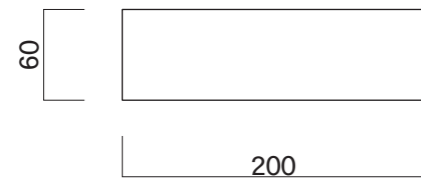

RB60

RB81

RB150

RB200

表面色

ホワイトマット

アイボリーマット/スミベックスMT373

グレーマット/スミベックスMT073