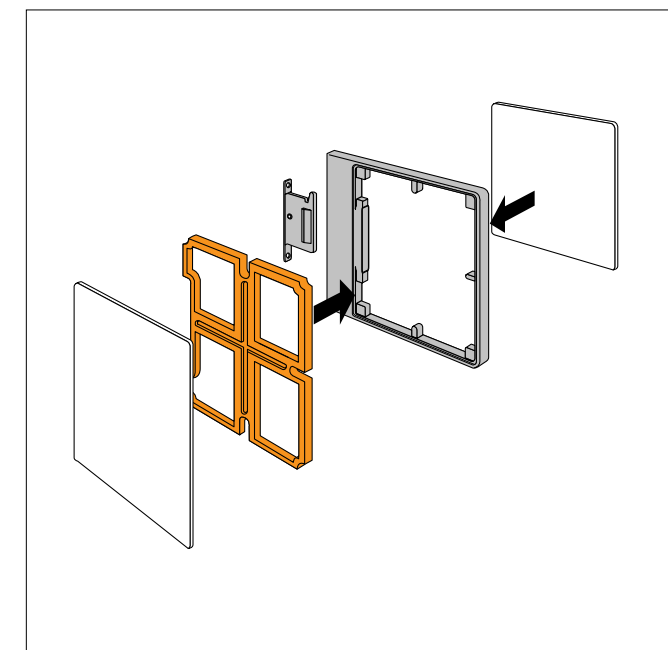

PS-212S

PS-211S

平付タイプ

PS-202S

PS-201S

突出タイプ

本 体:アルミダイキャスト、シルバー塗装仕上  
 表 示 面:アクリルt2.0ホワイト

|      |      |        |       |     |    |    |    |
|------|------|--------|-------|-----|----|----|----|
| 図面番号 | 図面名称 | U-PIC  | 縮尺    | 1/5 | 承認 | 設計 | 担当 |
|      | No.  | PSSタイプ | 設計年月日 |     |    |    |    |