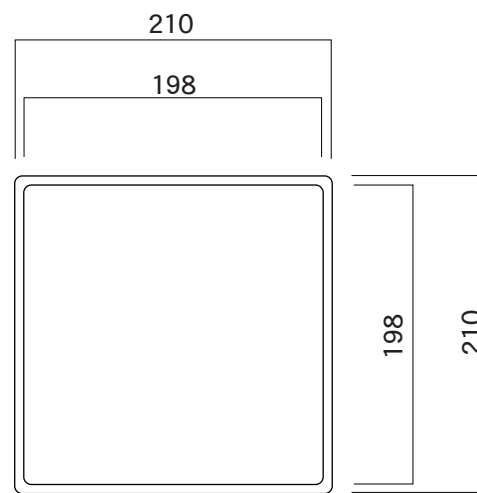

PS-212S

PS-211S

平付タイプ

PS-202S

PS-201S

突出タイプ

本 体:アルミダイキャスト、シルバー塗装仕上  
 表 示 面:アクリルt2.0ホワイト

|      |      |        |       |     |    |    |    |
|------|------|--------|-------|-----|----|----|----|
| 図面番号 | 図面名称 | U-PIC  | 縮尺    | 1/5 | 承認 | 設計 | 担当 |
|      | No.  | PSSタイプ | 設計年月日 |     |    |    |    |