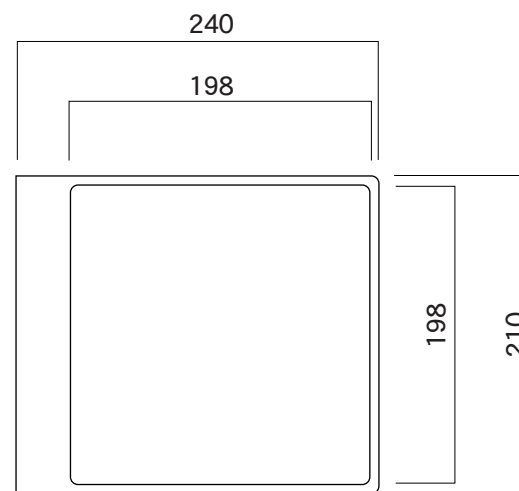

PS-212S

PS-211S

平付タイプ

PS-202S

PS-201S

突出タイプ

本 体:アルミダイキャスト、シルバー塗装仕上  
 表 示 面:アクリルt2.0ホワイト

|      |      |        |       |     |    |    |    |
|------|------|--------|-------|-----|----|----|----|
| 図面番号 | 図面名称 | U-PIC  | 縮尺    | 1/5 | 承認 | 設計 | 担当 |
|      | No.  | PSSタイプ | 設計年月日 |     |    |    |    |