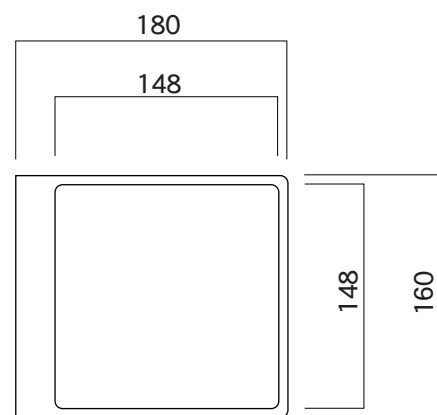

PS-212S

PS-211S

平付タイプ

PS-202S

PS-201S

突出タイプ

本 体:アルミダイキャスト、シルバー塗装仕上  
 表 示 面:アクリルt2.0ホワイト

|      |      |        |       |     |    |    |    |
|------|------|--------|-------|-----|----|----|----|
| 図面番号 | 図面名称 | U-PIC  | 縮尺    | 1/5 | 承認 | 設計 | 担当 |
|      | No.  | PSSタイプ | 設計年月日 |     |    |    |    |