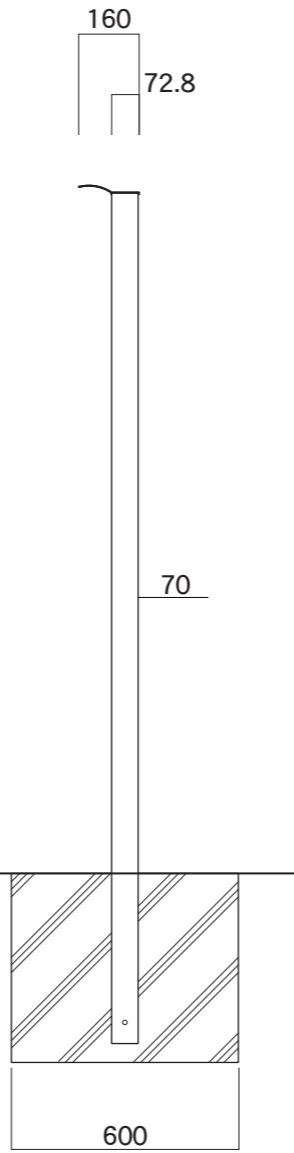

タイプ	L1	L2
OGK-915	1605	1470
OGK-918	1905	1770

【平面図】

【正面図】

【側面図】

【正面図】

【側断面図】

図面番号	図面名称	アルミ掲示板	縮尺	承認			設計	担当
				承認	設計	担当		
No.		GSEタイプ	1/20・1/5					
			設計年月日					