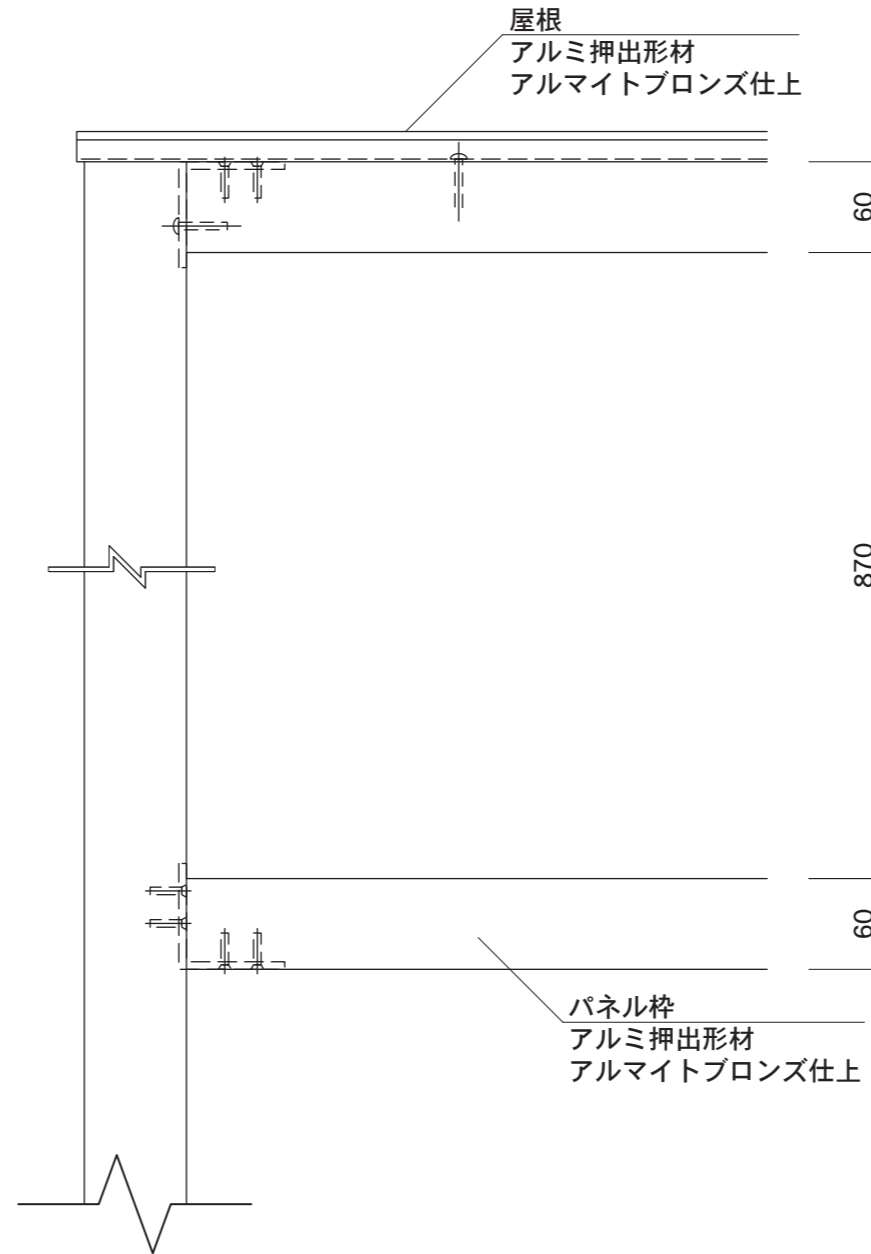

タイプ	L1	L2
OGK-915	1605	1470
OGK-918	1905	1770

【平面図】

【正面図】

【側面図】

【正面図】

【側断面図】

図面番号	図面名称	アルミ掲示板	縮尺	承認			設計	担当
				承認	設計	担当		
No.		GSEタイプ	1/20・1/5					
			設計年月日					