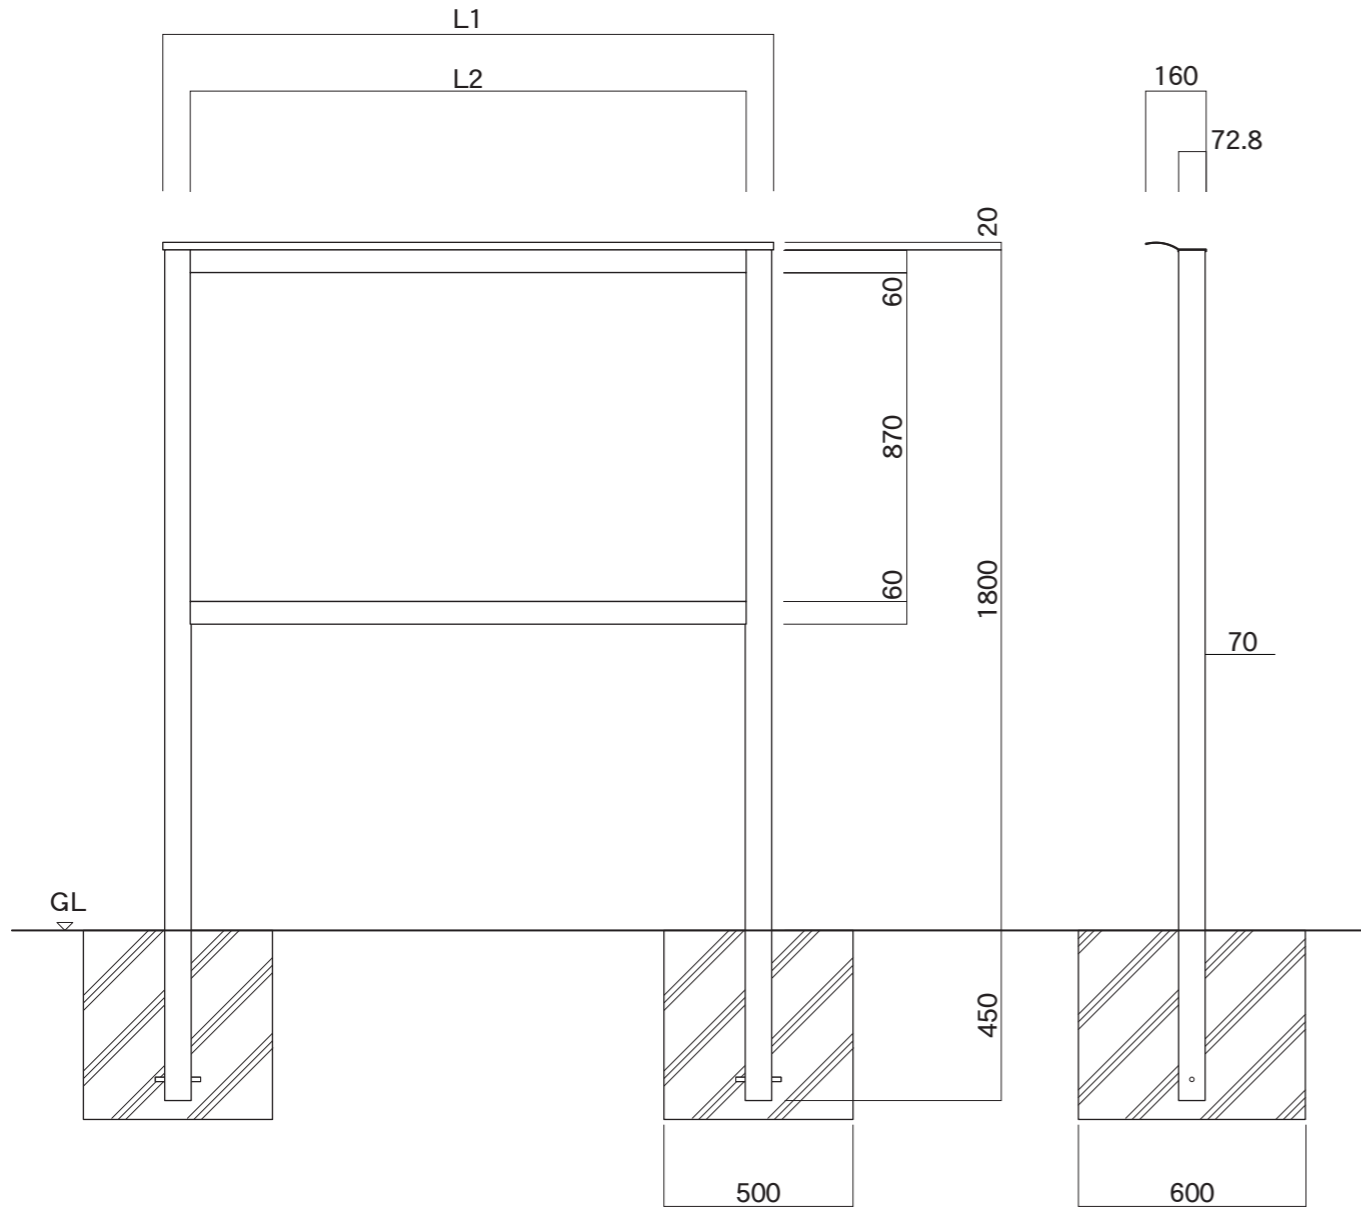

タイプ	L1	L2
OGK-915	1605	1470
OGK-918	1905	1770

【平面図】

【正面図】

【側面図】

【正面図】

【側断面図】

図面番号	図面名称	アルミ掲示板	縮尺	承認			設計	担当
				承認	設計	担当		
No.		GSEタイプ	1/20・1/5					
			設計年月日					