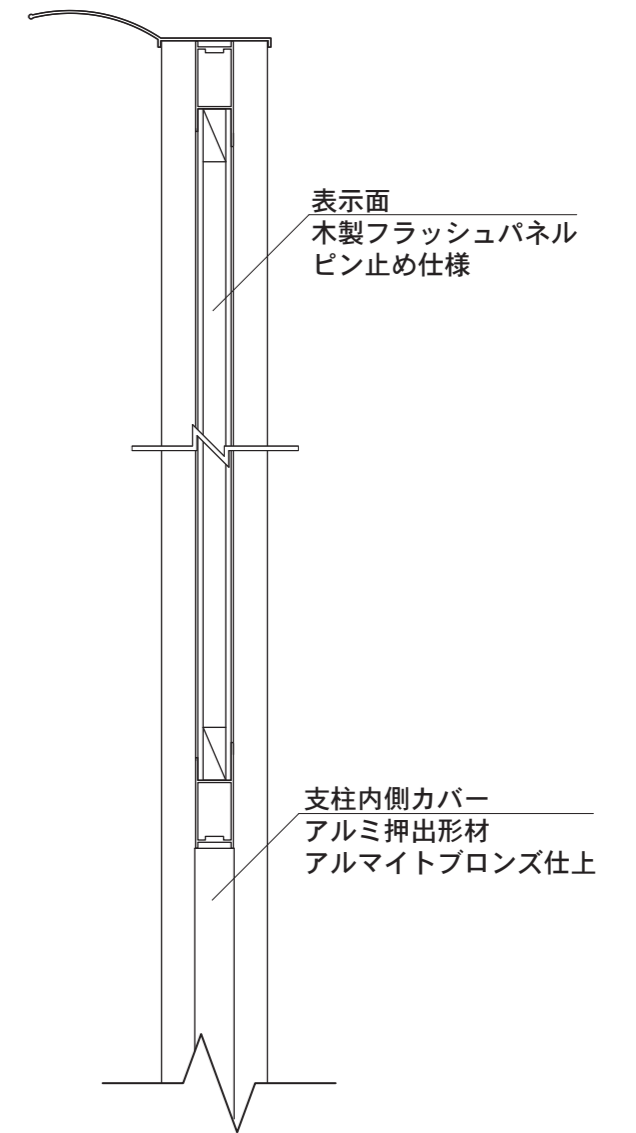

タイプ	L1	L2
OGK-915	1605	1470
OGK-918	1905	1770

【平面図】

【正面図】

【側面図】

【正面図】

【側断面図】

図面番号	図面名称	アルミ掲示板	縮尺	承認			設計	担当
				承認	設計	担当		
No.		GSEタイプ	1/20・1/5					
			設計年月日					