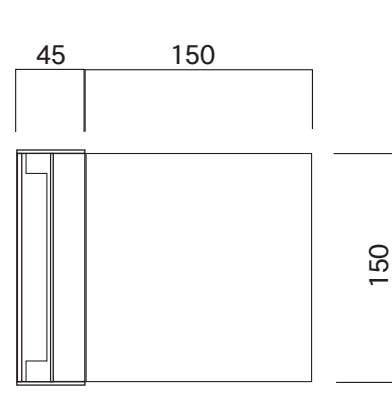

NS-FA420

表面色

ホワイトマット

表面色

シルバー

図面番号 No.	図面名称 F-PIC	縮尺 1/5・1/3	承認	設計	担当
	NS-FAタイプ/NS-FTYタイプ	設計年月日