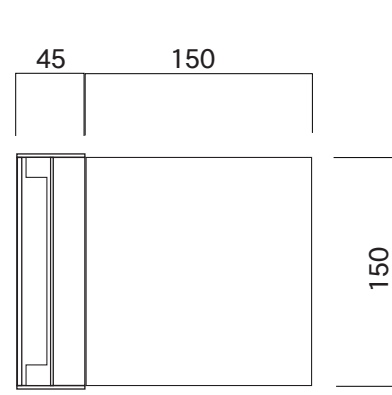

表面色

ホワイトマット

NS-FTY150

表面色

シルバー

図面番号 No.	図面名称 F-PIC	縮尺 1/5・1/3	承認	設計	担当
	NS-FAタイプ/NS-FTYタイプ	設計年月日