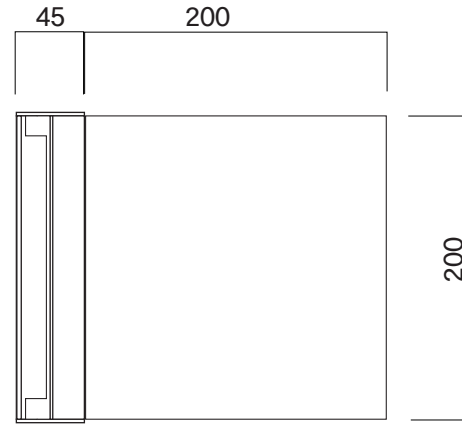

NS-FA520

表面色

ホワイトマット

表面色

シルバー

図面番号 No.	図面名称 F-PIC	縮尺 1/5・1/3	承認	設計	担当
	NS-FAタイプ/NS-FTYタイプ	設計年月日