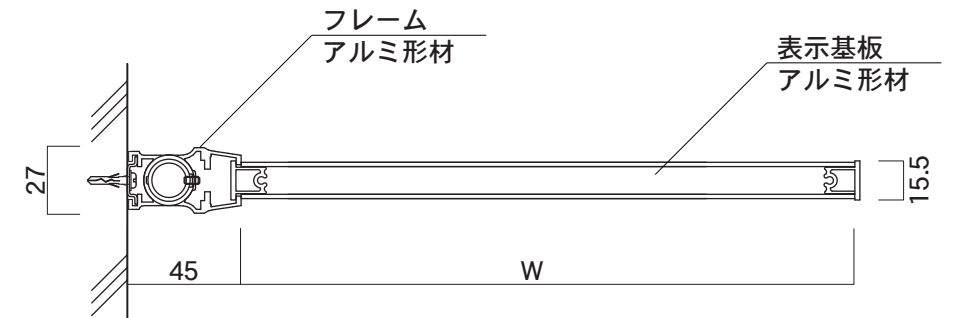

表面色

シルバー

図面番号 No.	図面名称 F-PIC	縮尺 1/5・1/3	承認	設計	担当
	NS-FAタイプ/NS-FTYタイプ	設計年月日			