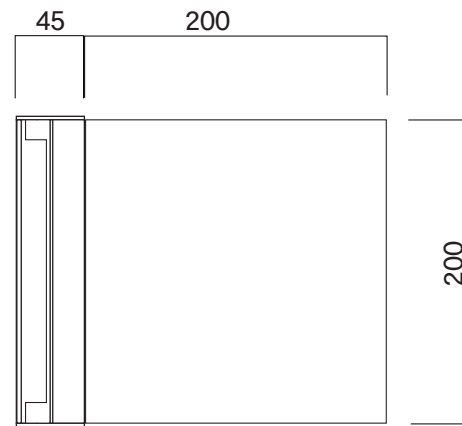

NS-FA340

NS-FA420

NS-FA520

表面色

ホワイトマット

NS-FTY83

NS-FTY150

NS-FTY200

表面色

シルバー

図面番号 No.	図面名称 F-PIC	縮尺 1/5・1/3	承認	設計	担当
	NS-FAタイプ/NS-FTYタイプ	設計年月日			