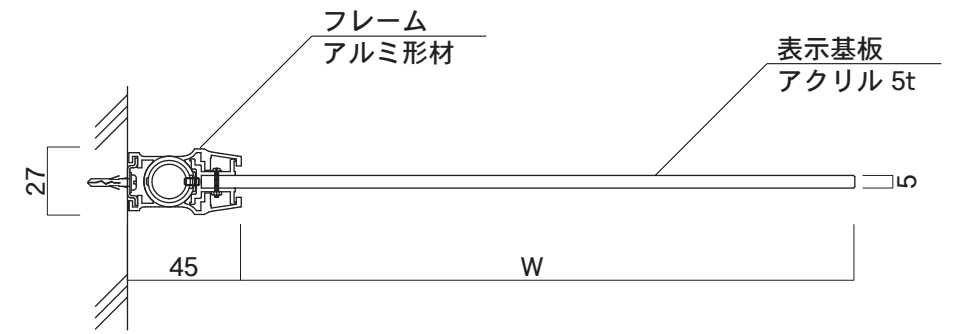

表面色

ホワイトマット