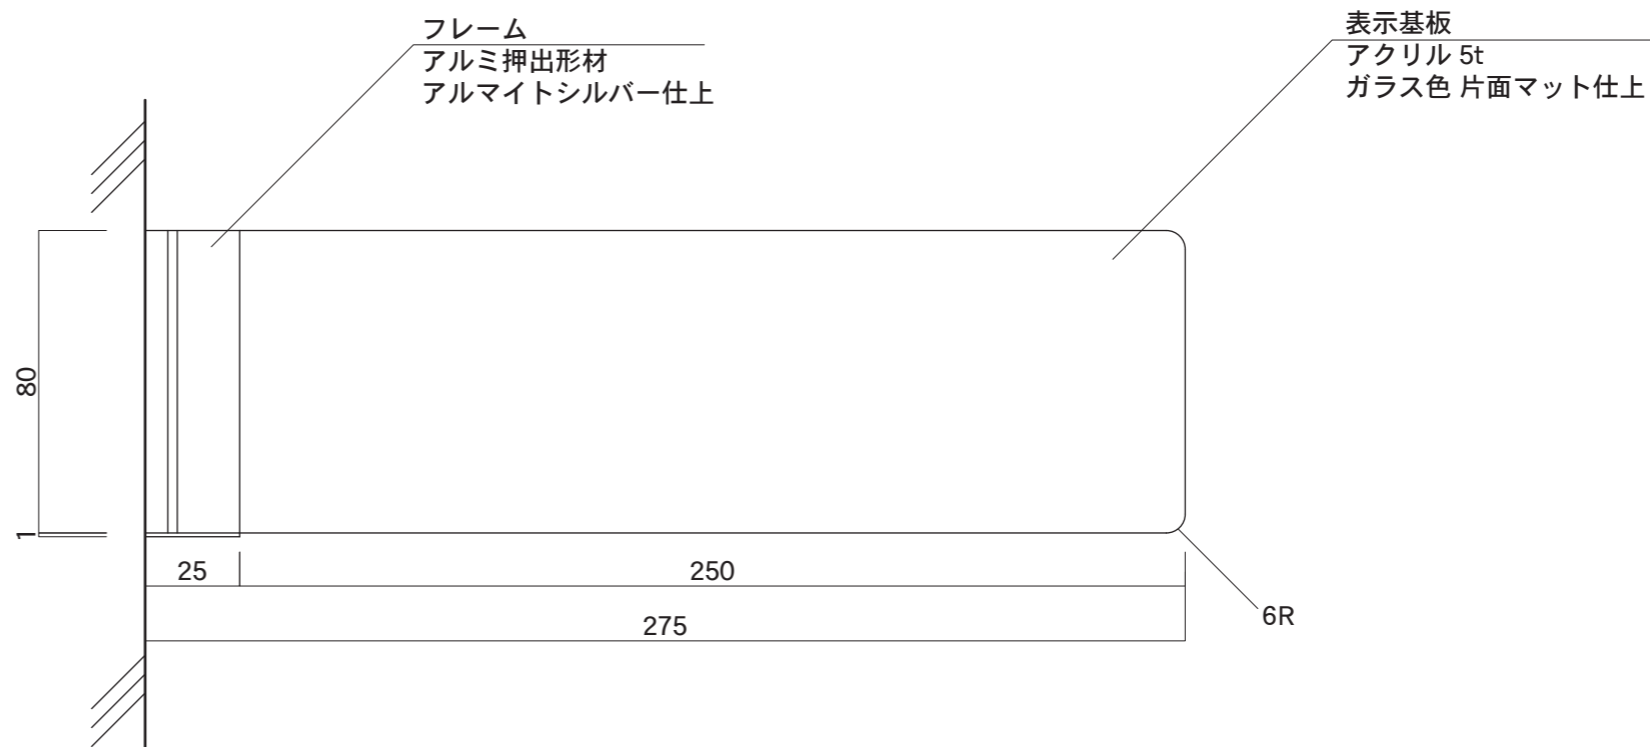

※プラスターボード

図面番号 No.	図面名称	IDEA	縮尺	1/2	承認	設計	担当
		IGY-82	設計年月日				