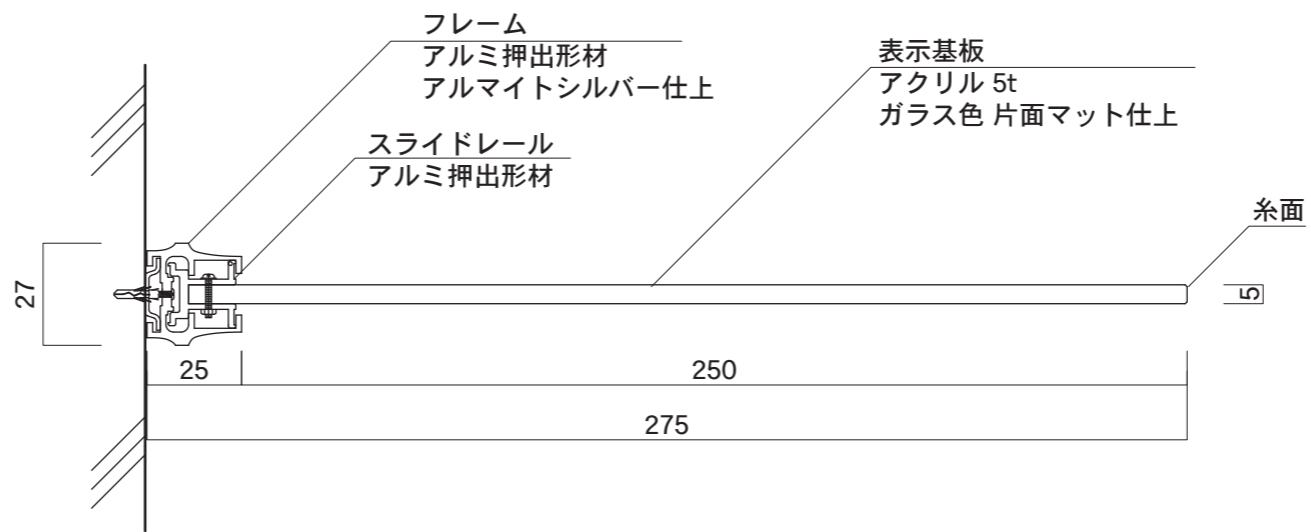

※プラスターボード

図面番号 No.	図面名称	IDEA	縮尺	1/2	承認	設計	担当
		IGY-82	設計年月日				