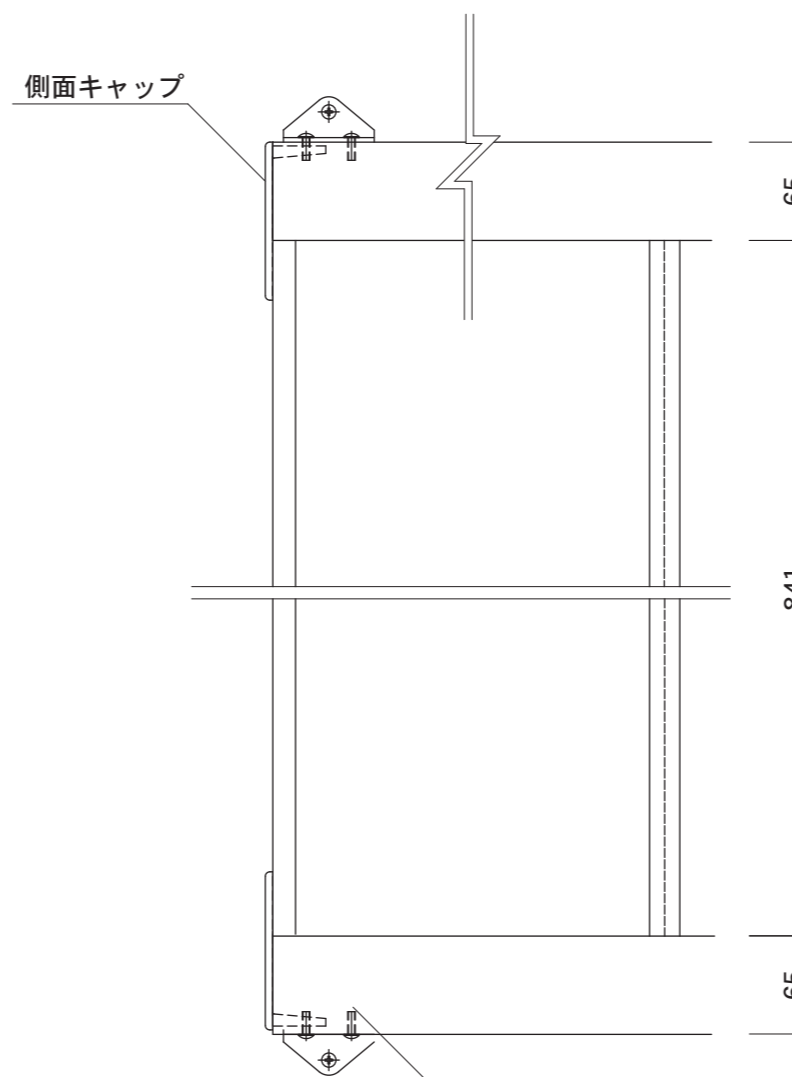

【正面図】

【側面図】

【平面図】

掲示板本体
アルミ押出型材
アルマイトシルバー仕上

【正面図】

【側断面図】

図面番号 No.	図面名称	アルミ掲示板	縮尺	1/20・1/5	承認	設計	担当
		GSZWタイプ	設計年月日				