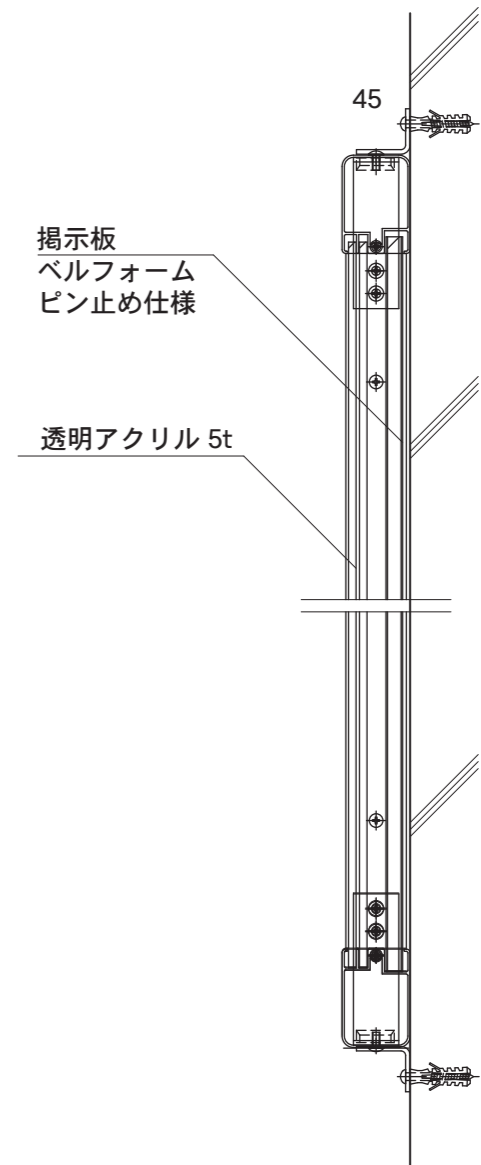

【正面図】

【側面図】

【平面図】

掲示板本体
アルミ押出型材
アルマイトシルバー仕上

【正面図】

【側断面図】

図面番号 No.	図面名称	アルミ掲示板	縮尺	1/20・1/5	承認	設計	担当
		GSZWタイプ	設計年月日				