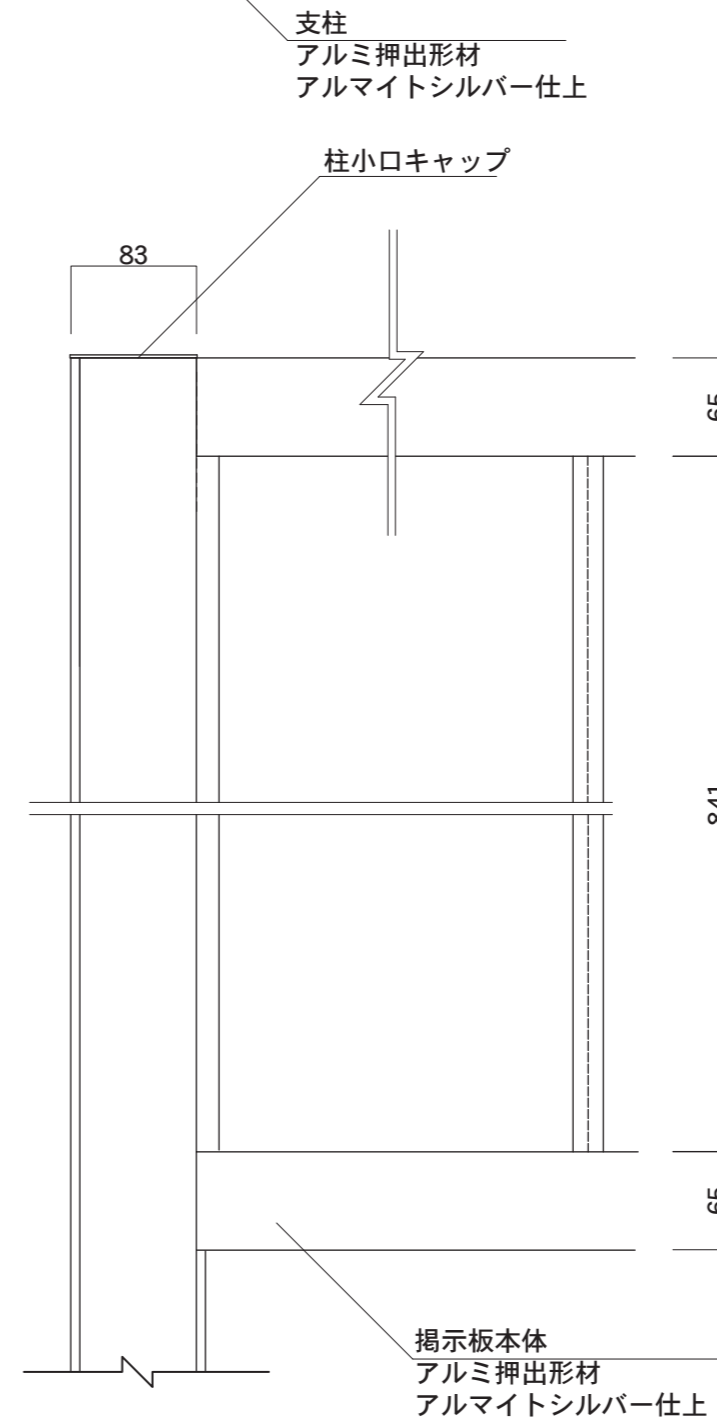

【正面図】

【側面図】

【平面図】

【正面図】

【側断面図】

図面番号

図面名称

アルミ掲示板

縮尺

1/20・1/5

承認

設計

担当

No.

GSZタイプ

設計年月日