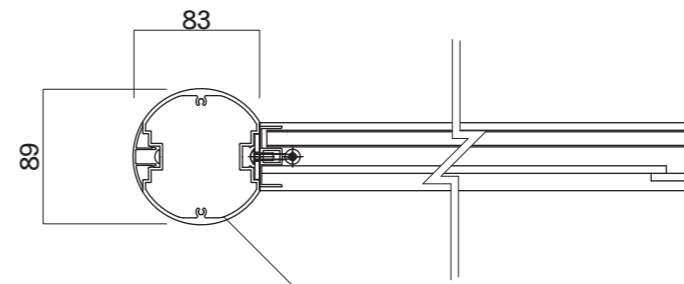

【正面図】

【側面図】

【平面図】

【正面図】

【側断面図】

図面番号

図面名称

アルミ掲示板

縮尺

1/20・1/5

承認

設計

担当

No.

GSZタイプ

設計年月日