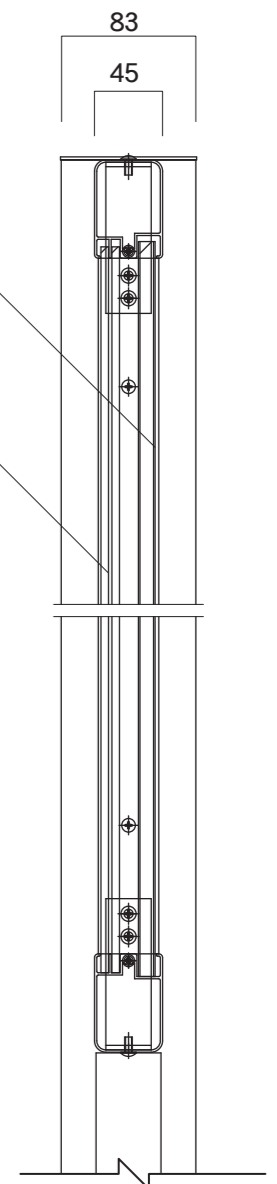

【正面図】

【側面図】

【平面図】

【正面図】

【側断面図】

図面番号

図面名称

アルミ掲示板

縮尺

1/20・1/5

承認

設計

担当

No.

GSZタイプ

設計年月日