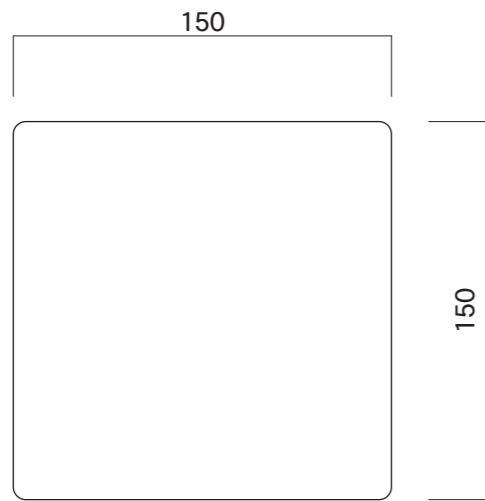

GF61

GF83

GF150

GF200

表面色

ホワイトマット

アイボリーマット/スミベックスMT373

グレーマット/スミベックスMT073

ブラックマット

図面番号 No.	図面名称 F-PIC	縮尺 1/3	承認	設計	担当
	GFタイプ	設計年月日			