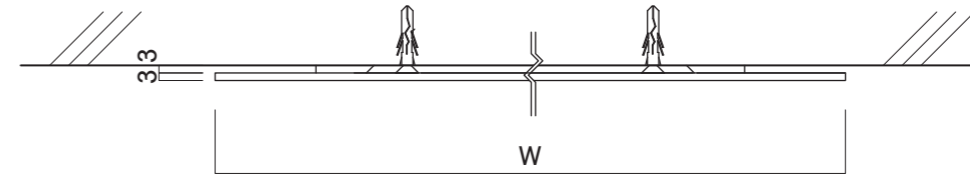

GF61

GF83

GF150

GF200

表面色

ホワイトマット

アイボリーマット/スミベックスMT373

グレーマット/スミベックスMT073

ブラックマット

図面番号 No.	図面名称 F-PIC	縮尺 1/3	承認	設計	担当
	GFタイプ	設計年月日			