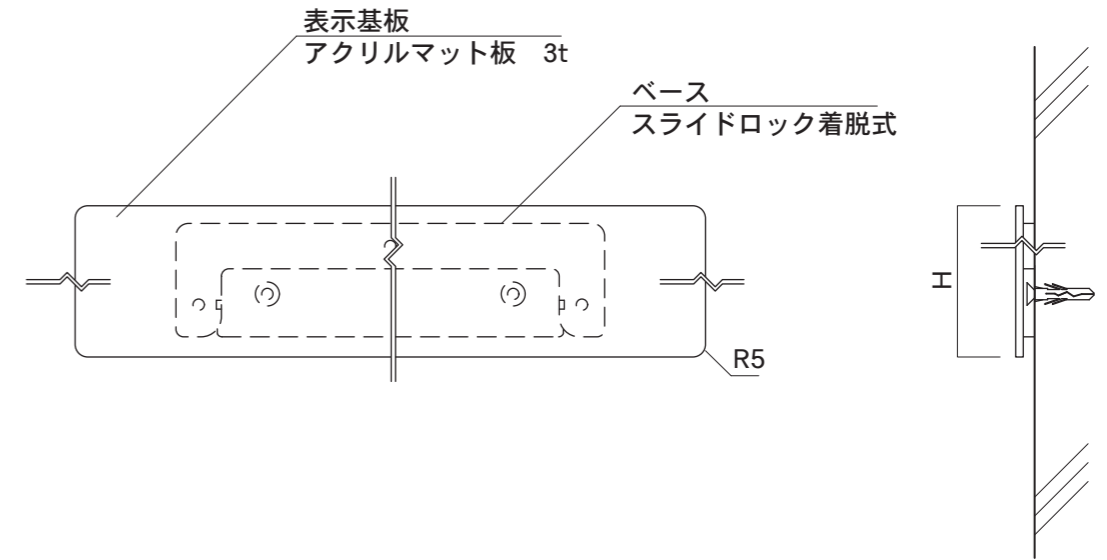

表面色

ホワイトマット

アイボリーマット/スミベックスMT373

グレーマット/スミベックスMT073

ブラックマット

図面番号 No.	図面名称 F-PIC	縮尺 1/3	承認	設計	担当
	GFタイプ	設計年月日