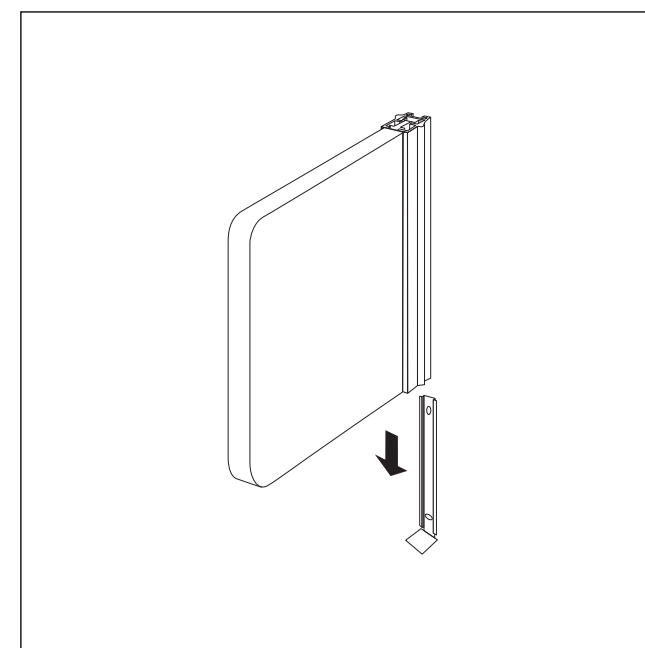

FW150

FW150R

FW200

FW200R

FW81

FW81R

平付タイプ

突出タイプ

FWYA150

FWYA150R

FWYA200

FWYA200R

FWYA81

FWYA81R

本体:タモ材練付板、ウレタン塗装クリア仕上

※突出しタイプブラケットはアルミ押出形材塗装仕上