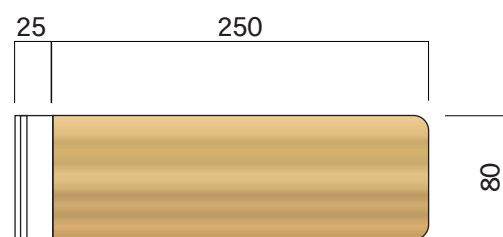

FWYA150

FWYA150R

FWYA200

FWYA200R

FWYA81

FWYA81R

本体:タモ材練付板、ウレタン塗装クリア仕上

※突出しタイプブラケットはアルミ押出形材塗装仕上