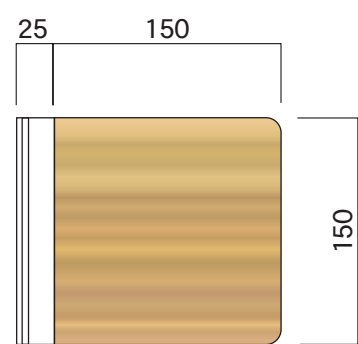

FWYA150R

本体:タモ材練付板、ウレタン塗装クリア仕上

※突出しタイプブラケットはアルミ押出形材塗装仕上

図面番号	図面名称	F-PIC	縮尺	1/5	承認	設計	担当
	No.	FWタイプ	設計年月日