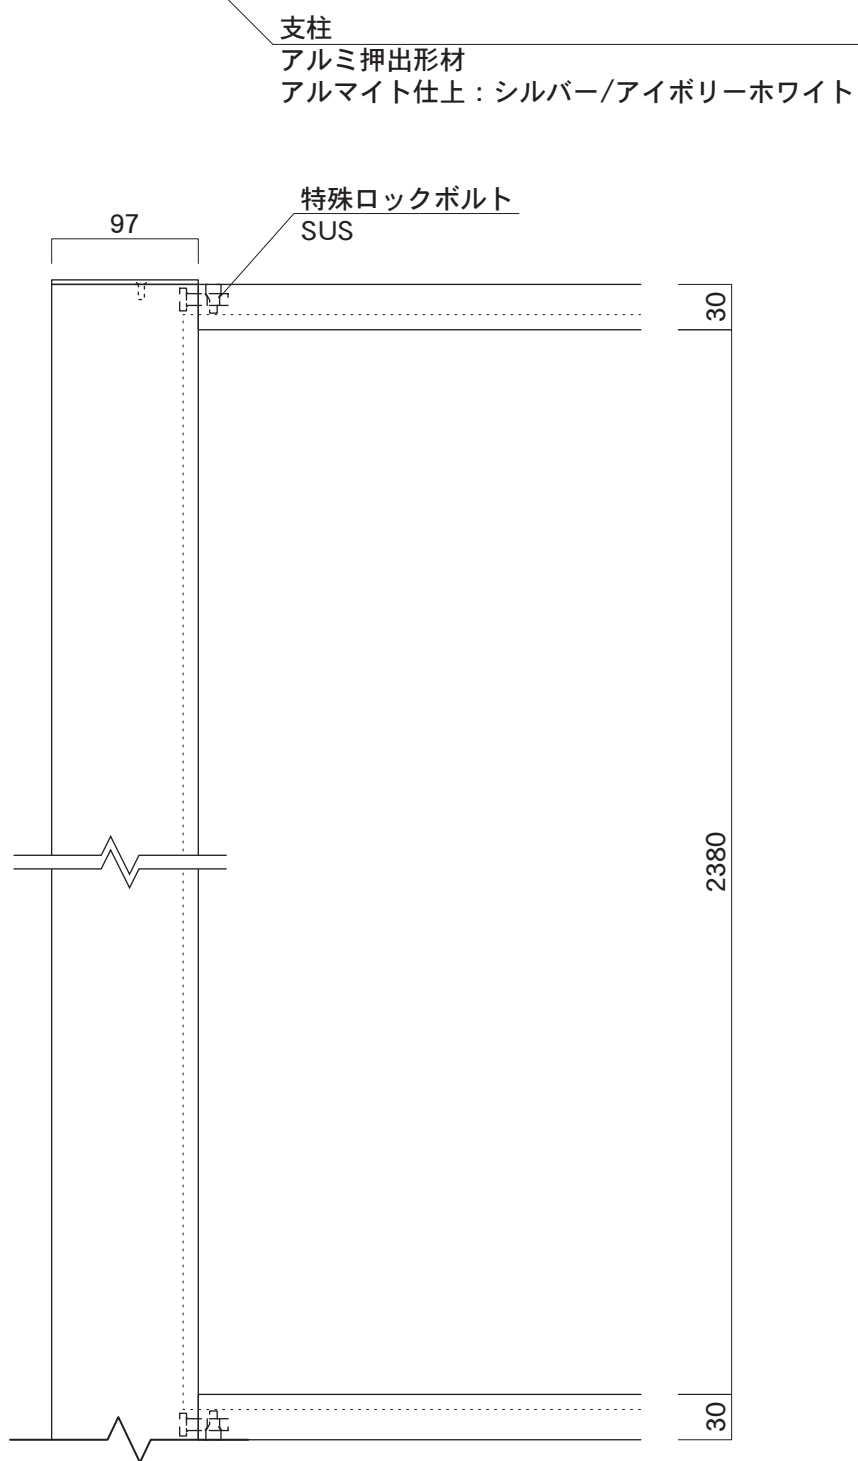

【平面図】

【平面図】

【正面図】

【側面図】

【正面図】

【側断面図】

図面番号 No.	図面名称 フリーダム	縮尺 1/20・1/5	承認	設計	担当
	FDC-12				