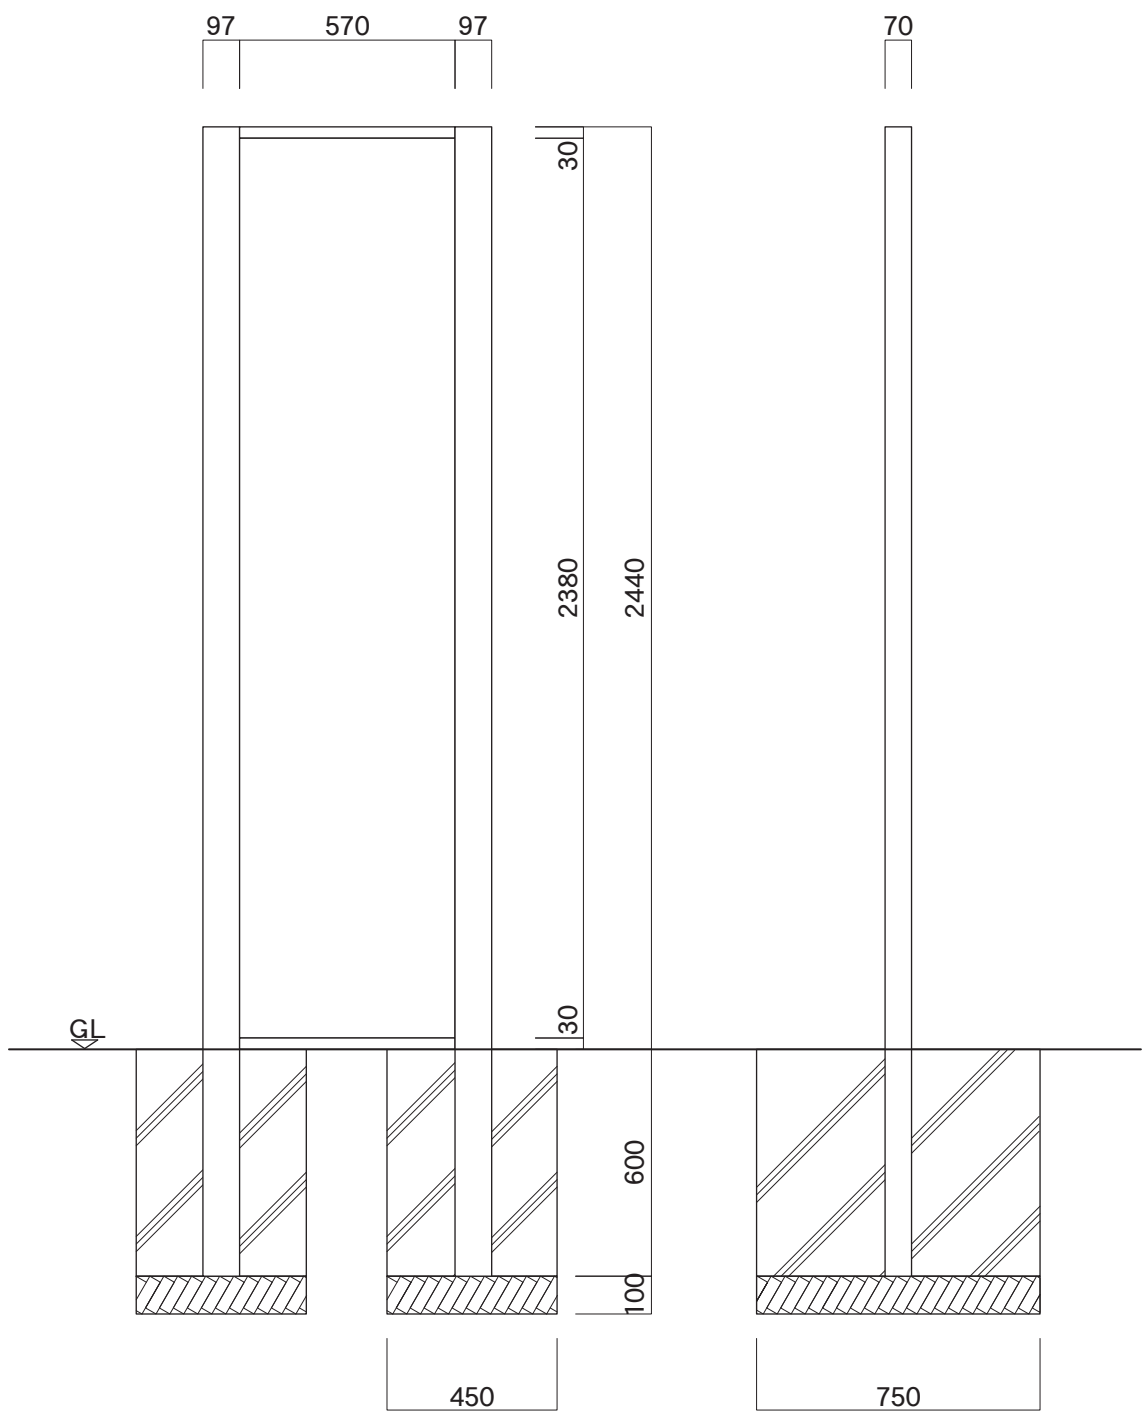

【平面図】

【平面図】

【正面図】

【側面図】

【正面図】

【側断面図】

図面番号 No.	図面名称 フリーダム	縮尺 1/20・1/5	承認	設計	担当
	FDC-12				