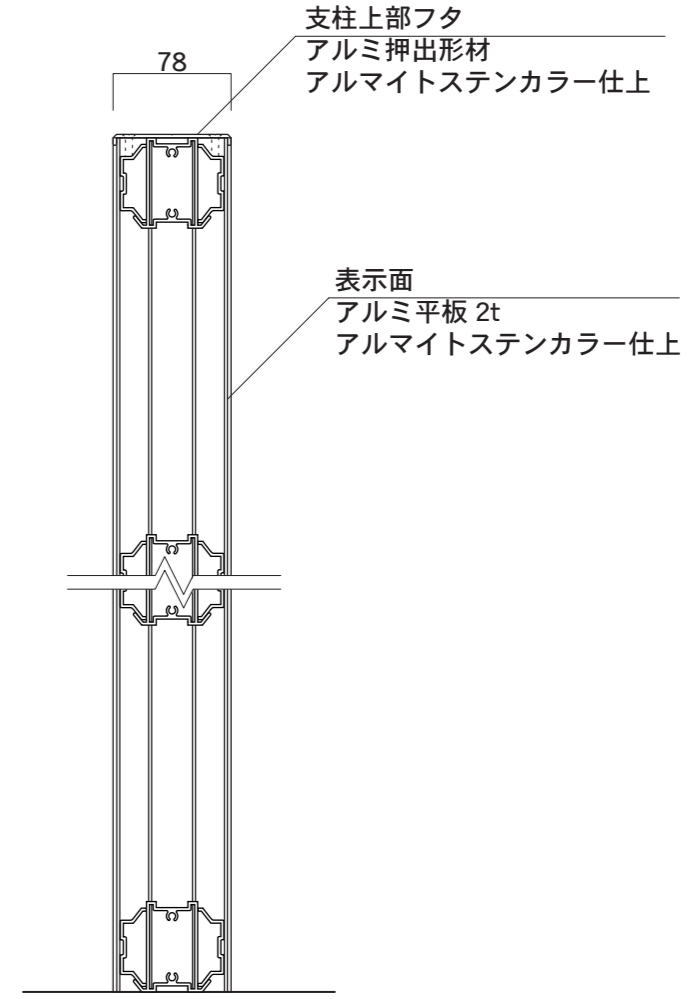

【平面図】

【平面図】

支柱
アルミ押出型材
アルマイトステンカラー仕上

【正面図】

【側面図】

【正面図】

【側断面図】

図面番号 No.	図面名称 DYNASTY	縮尺 1/20・1/5	承認	設計	担当
	D-1	設計年月日			