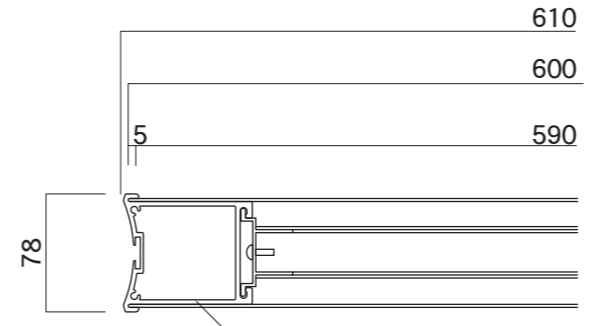

【平面図】

【平面図】

支柱
アルミ押出型材
アルマイトステンカラー仕上

【正面図】

【側面図】

【正面図】

【側断面図】

図面番号 No.	図面名称 DYNASTY	縮尺 1/20・1/5	承認	設計	担当
	D-1	設計年月日			