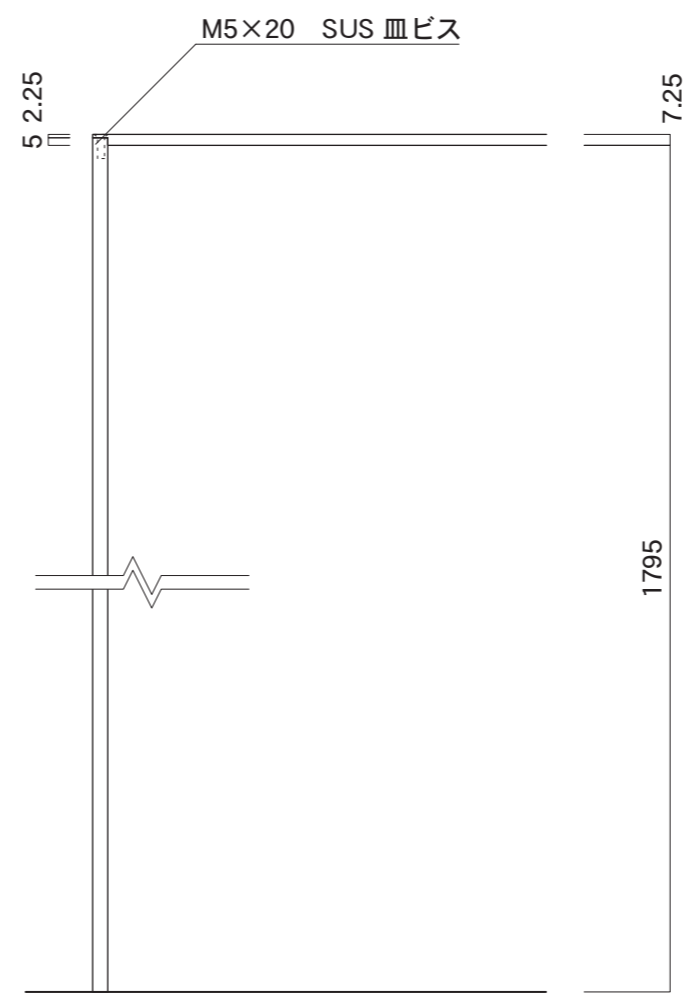

【平面図】

【平面図】

支柱
アルミ押出型材
アルマイトステンカラー仕上

【正面図】

【側面図】

【正面図】

【側断面図】

図面番号 No.	図面名称 DYNASTY	縮尺 1/20・1/5	承認	設計	担当
	D-1	設計年月日			