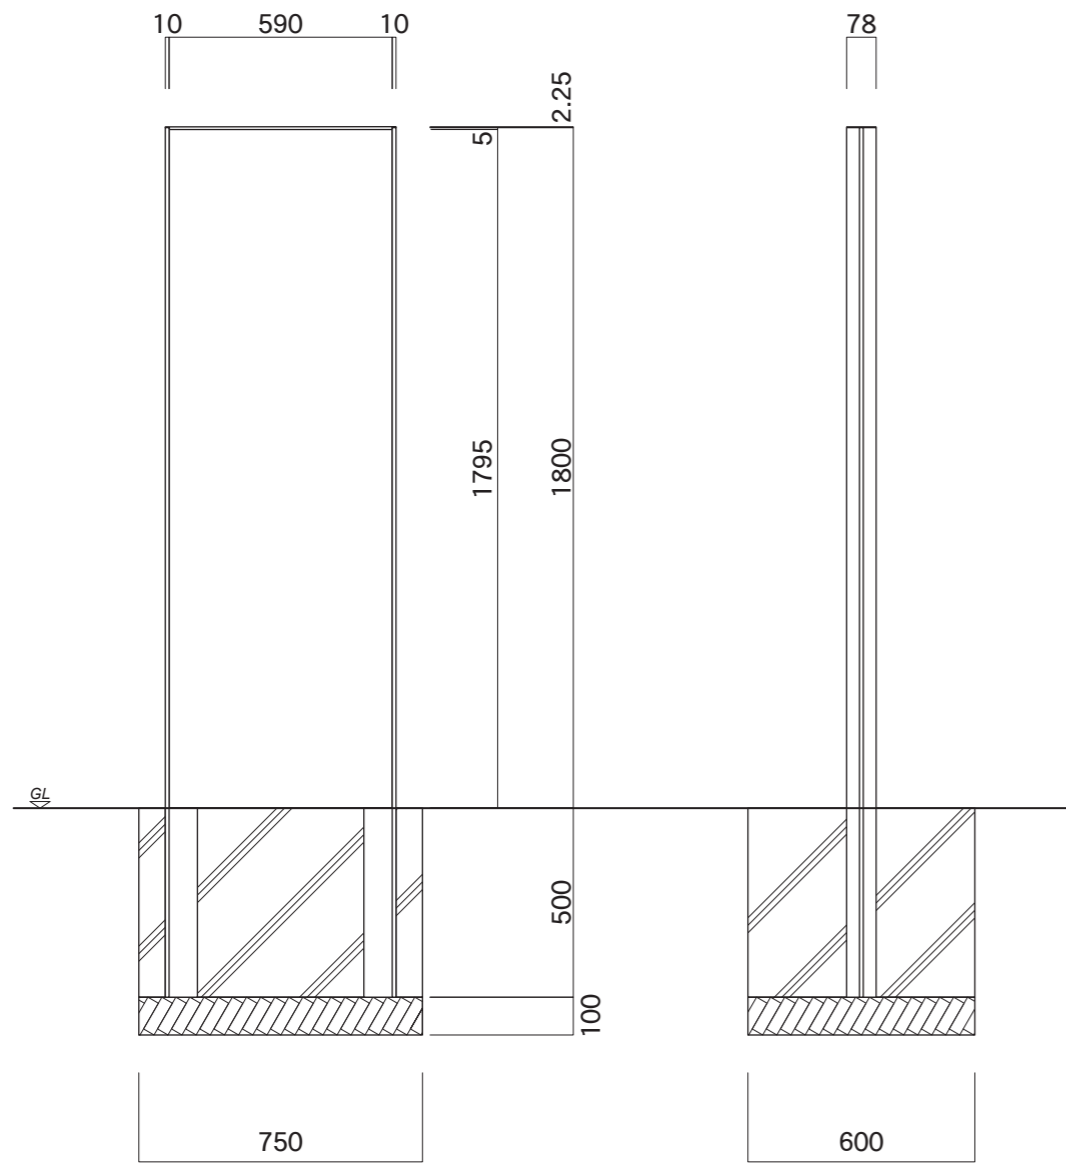

【平面図】

【平面図】

支柱
アルミ押出型材
アルマイトステンカラー仕上

【正面図】

【側面図】

【正面図】

【側断面図】

図面番号 No.	図面名称 DYNASTY	縮尺 1/20・1/5	承認	設計	担当
	D-1	設計年月日			