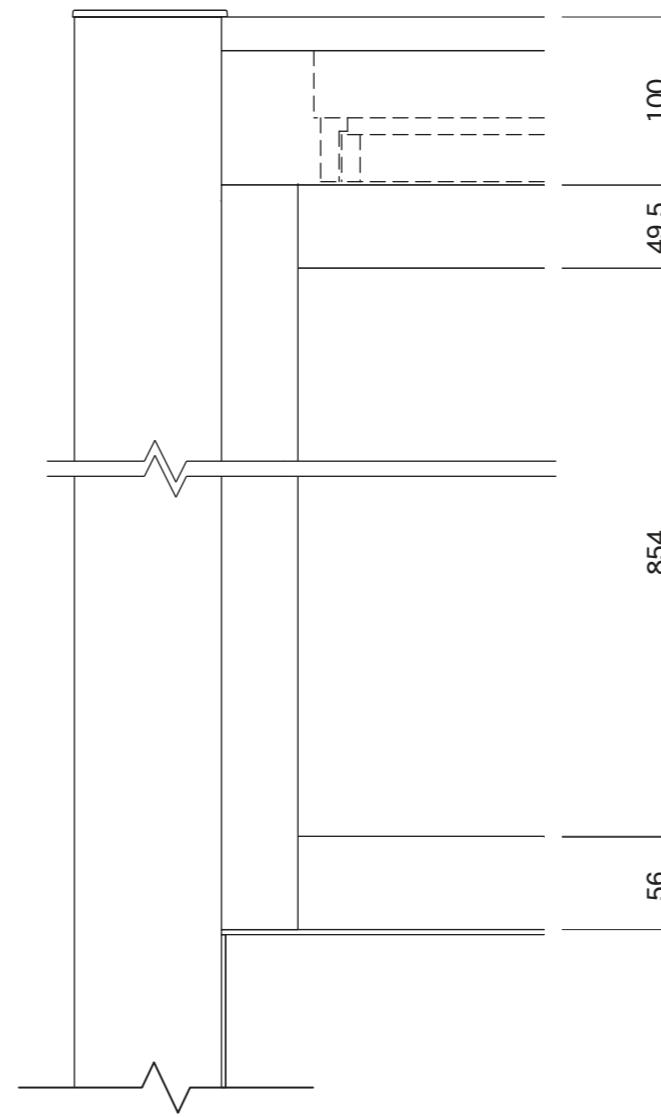

タイプ	L1	L2
AGS-1210	1294	1028
AGS-1510	1594	1328
AGS-1810	1894	1628

図面番号

図面名称

アルミ掲示板

縮尺

1/20・1/5

承認

設計

担当

No.

AGSタイプ

設計年月日