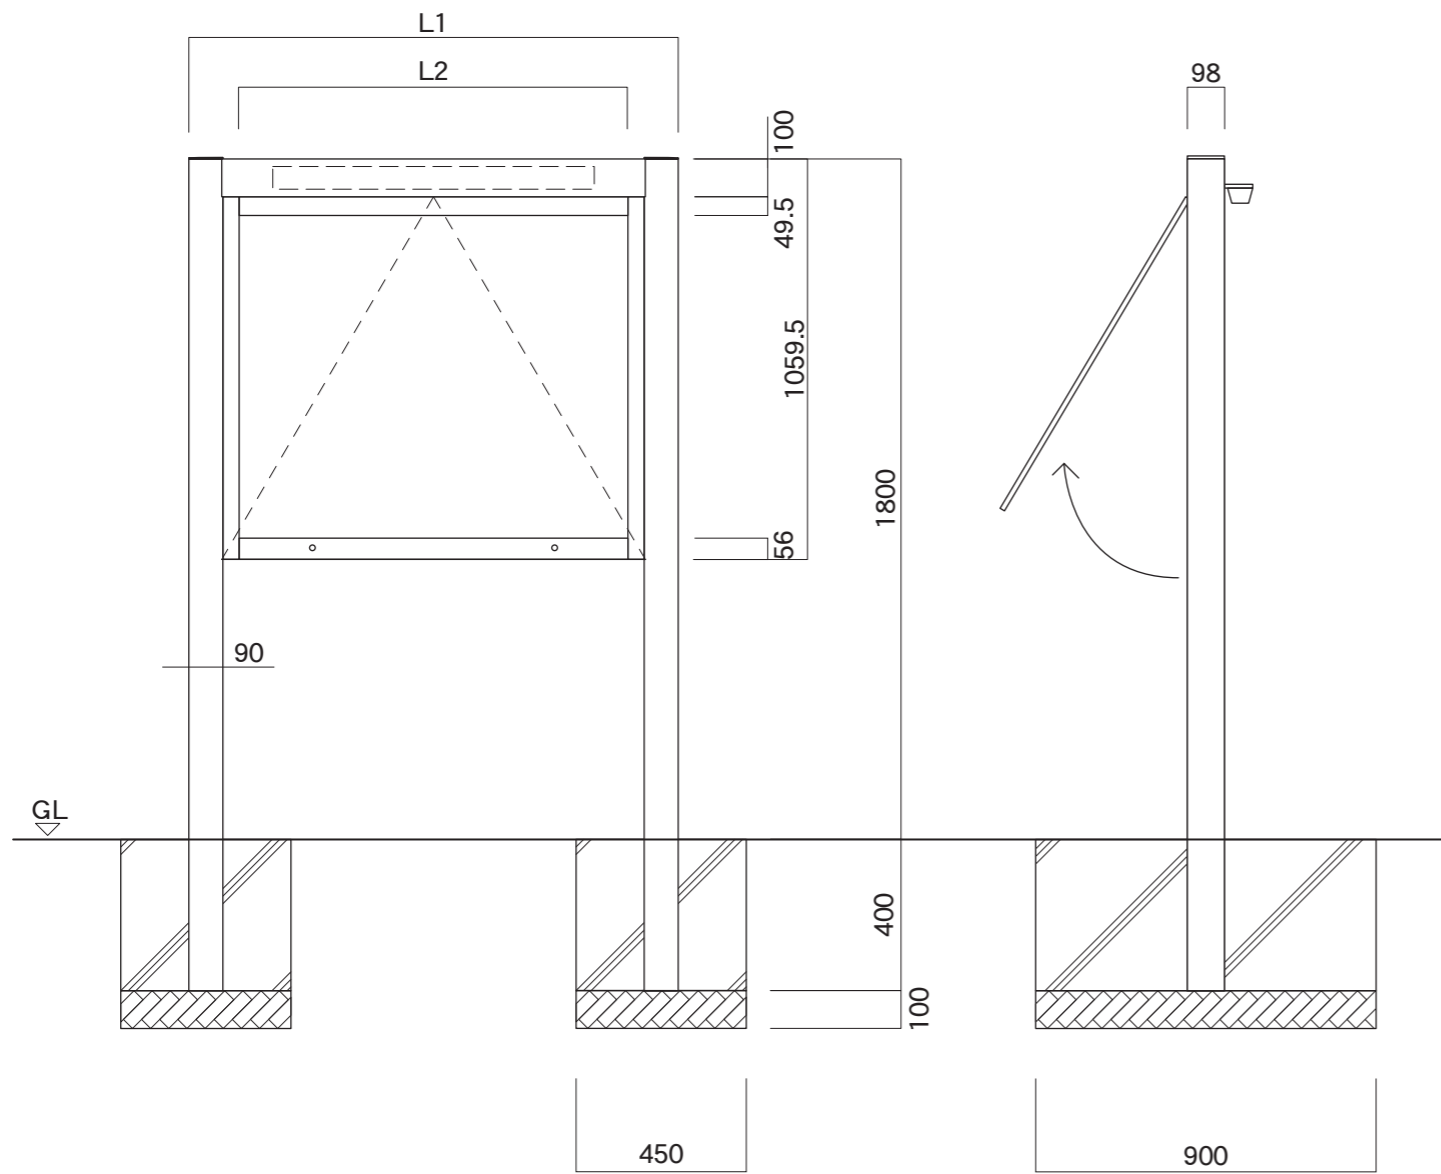

タイプ	L1	L2
AGS-1210	1294	1028
AGS-1510	1594	1328
AGS-1810	1894	1628

図面番号

図面名称

アルミ掲示板

縮尺

1/20・1/5

承認

設計