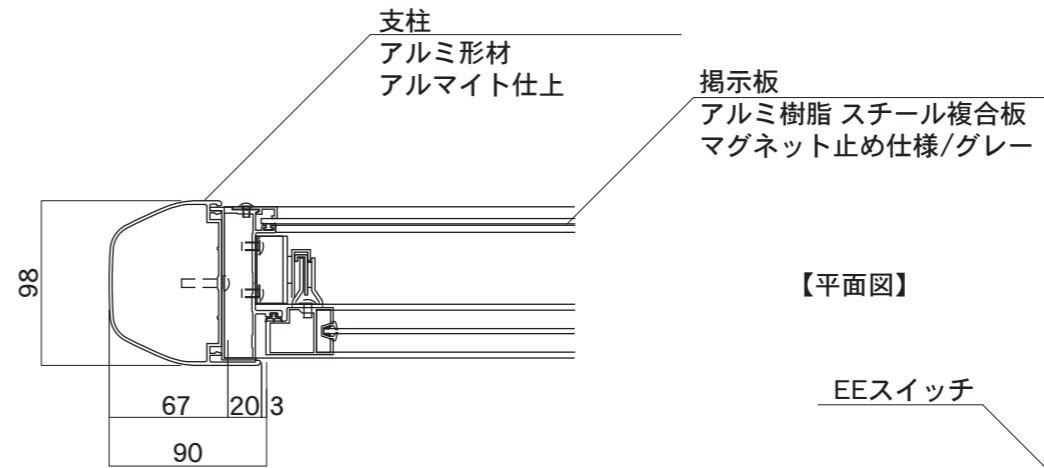

タイプ	L1	L2
AGS-1210	1294	1028
AGS-1510	1594	1328
AGS-1810	1894	1628

図面番号

図面名称

アルミ掲示板

縮尺

1/20・1/5

承認

設計