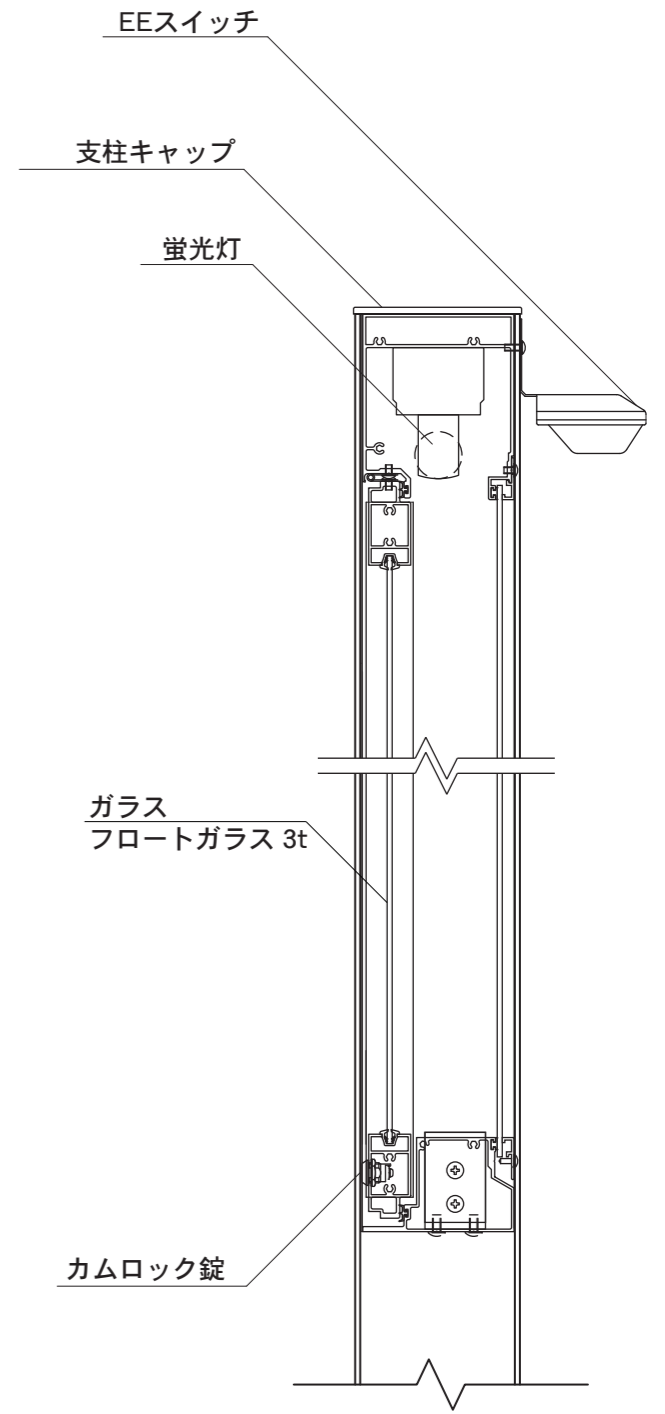

タイプ	L1	L2
AGS-1210	1294	1028
AGS-1510	1594	1328
AGS-1810	1894	1628

図面番号

図面名称

アルミ掲示板

縮尺

1/20・1/5

承認

設計

担当

No.

AGSタイプ

設計年月日