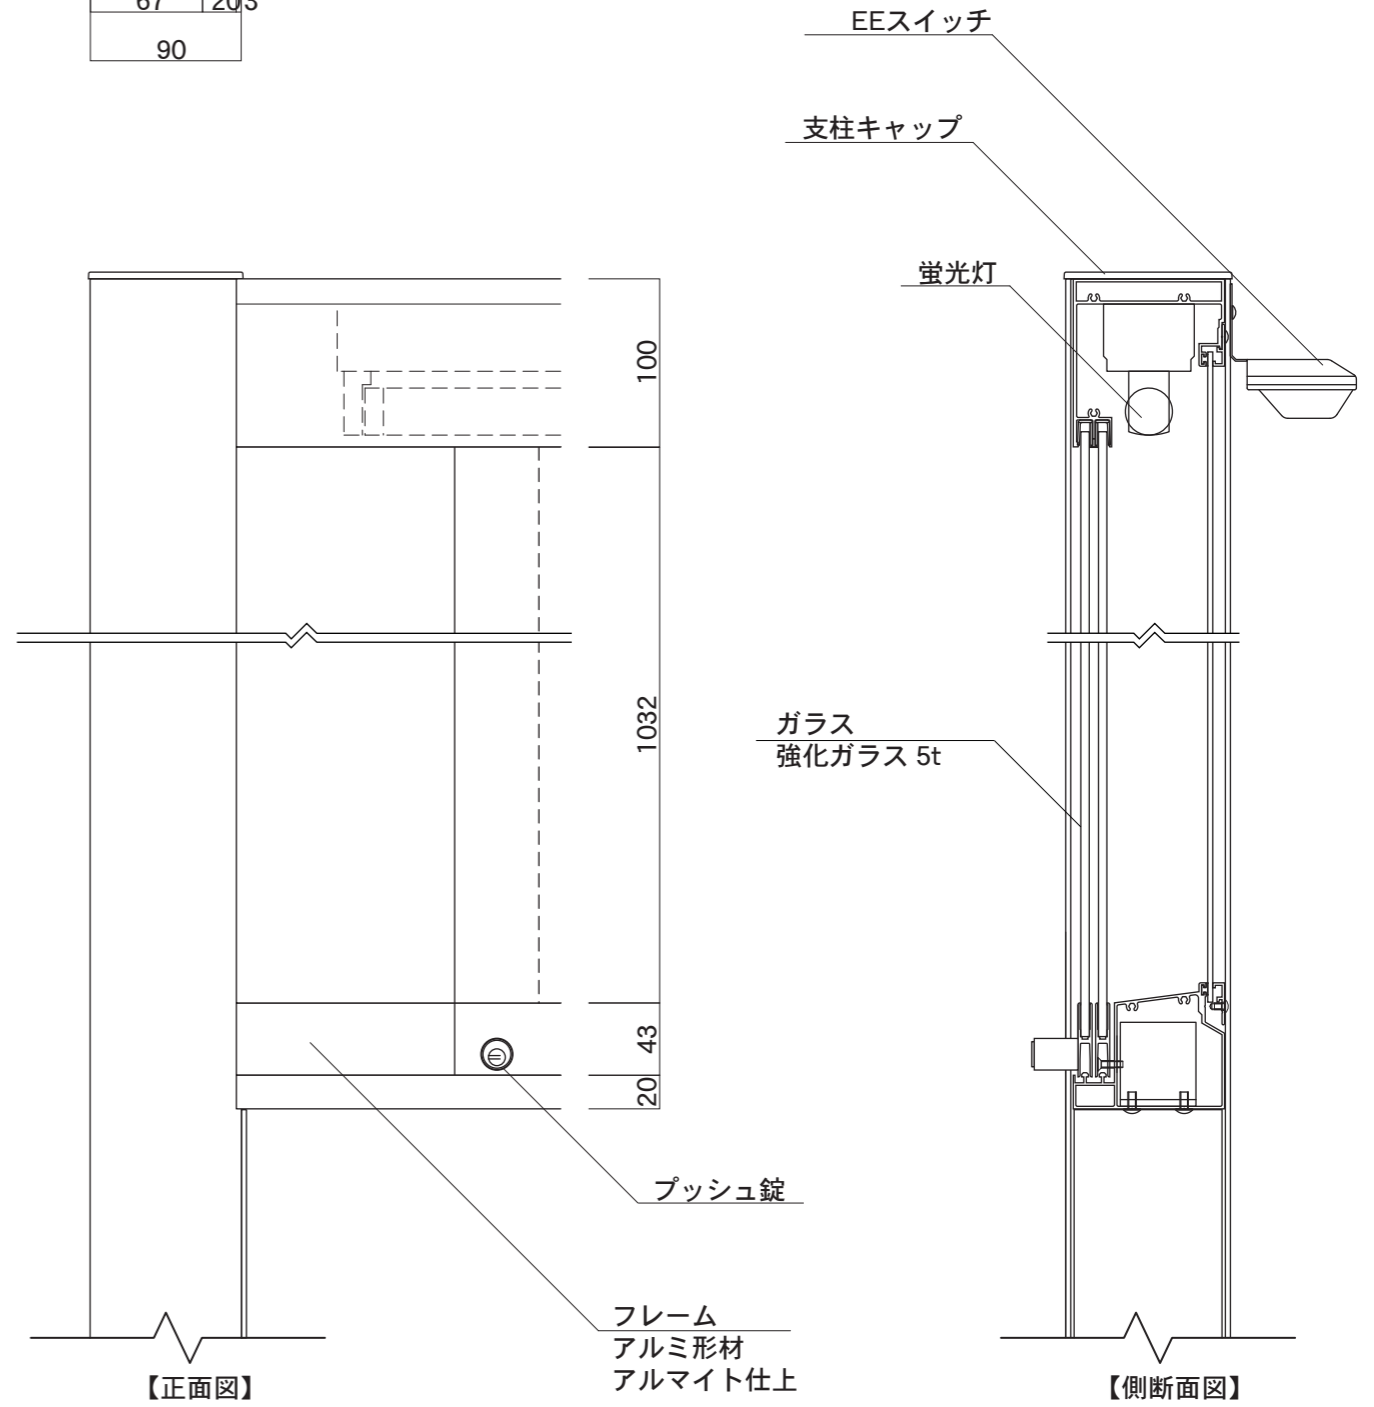

タイプ	L1	L2	
AGP-2112	2194	1960	ガラス2枚引き違い
AGP-2412	2494	2260	ガラス3枚引き違い

【正面図】

【側面図】

【平面図】

【正面図】

【側断面図】

図面番号

図面名称
アルミ掲示板

縮尺
1/20・1/5

承認

設計

担当

No.

AGPワイドタイプ

設計年月日