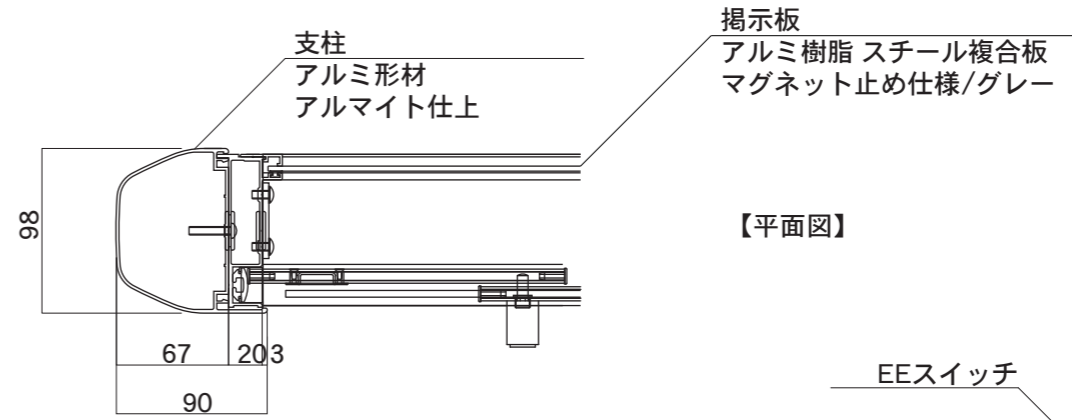

タイプ	L1	L2	
AGP-2112	2194	1960	ガラス2枚引き違い
AGP-2412	2494	2260	ガラス3枚引き違い

【正面図】

【側面図】

【平面図】

【正面図】

【側断面図】

図面番号

図面名称
アルミ掲示板

縮尺
1/20・1/5

承認

設計

担当

No.

AGPワイドタイプ

設計年月日