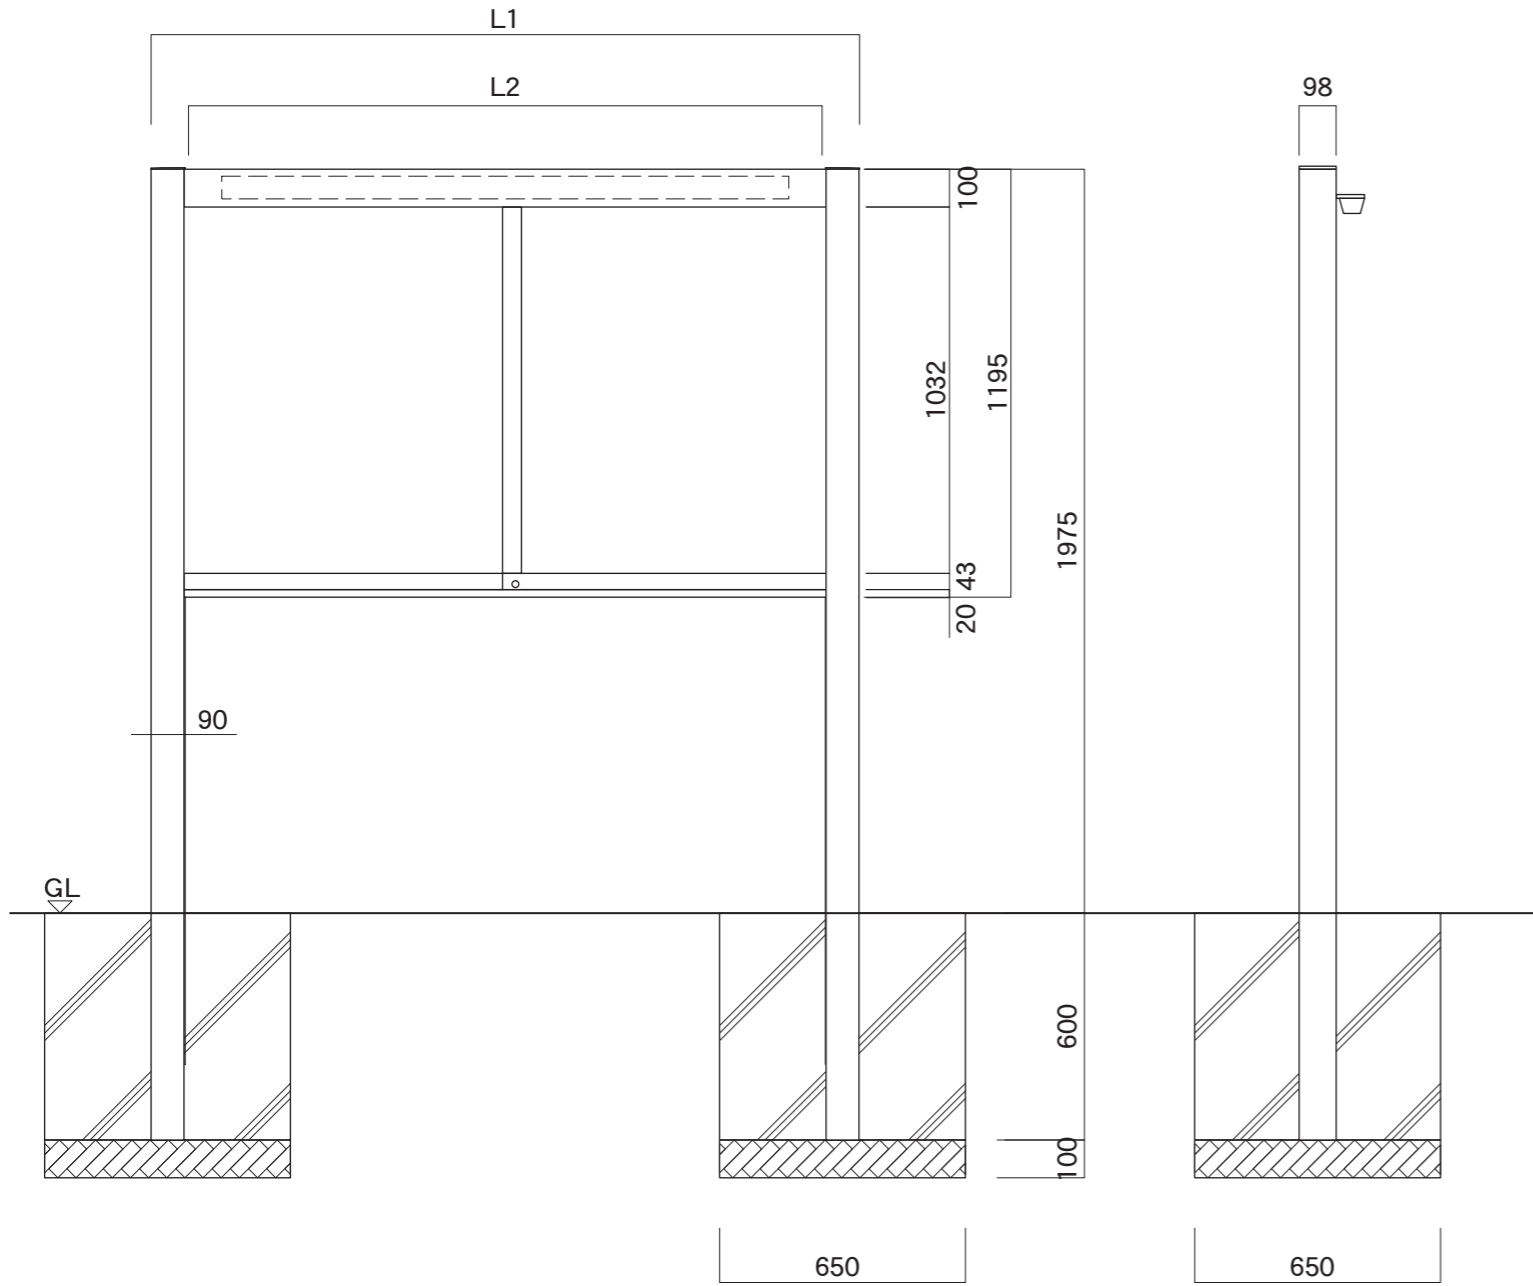

タイプ	L1	L2	
AGP-2112	2194	1960	ガラス2枚引き違い
AGP-2412	2494	2260	ガラス3枚引き違い

【正面図】

【側面図】

【平面図】

【正面図】

【側断面図】

図面番号

図面名称
アルミ掲示板

縮尺
1/20・1/5

承認

設計

担当

No.

AGPワイドタイプ

設計年月日