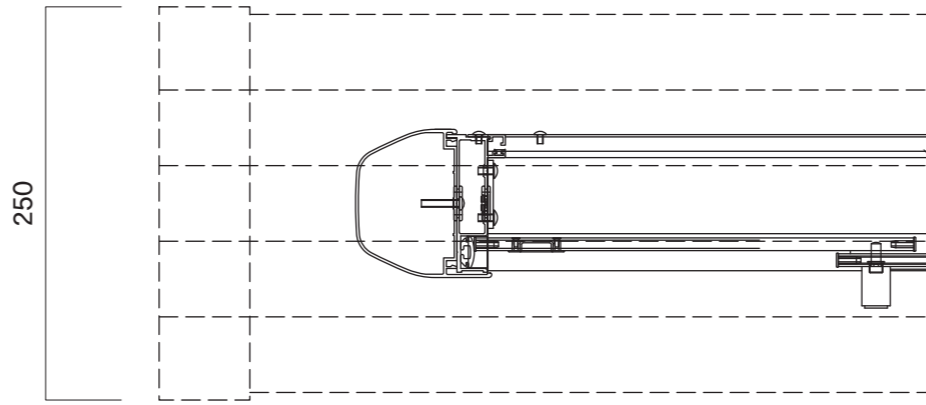

タイプ	L1	L2
AGPY-1210	1554	1096
AGPY-1510	1854	1396
AGPY-1810	2154	1696

【正面図】

【側面図】

【正面図】

【側断面図】

図面番号	図面名称	アルミ掲示板	縮尺	1/20・1/5	承認	設計	担当
	No.	AGPYタイプ					