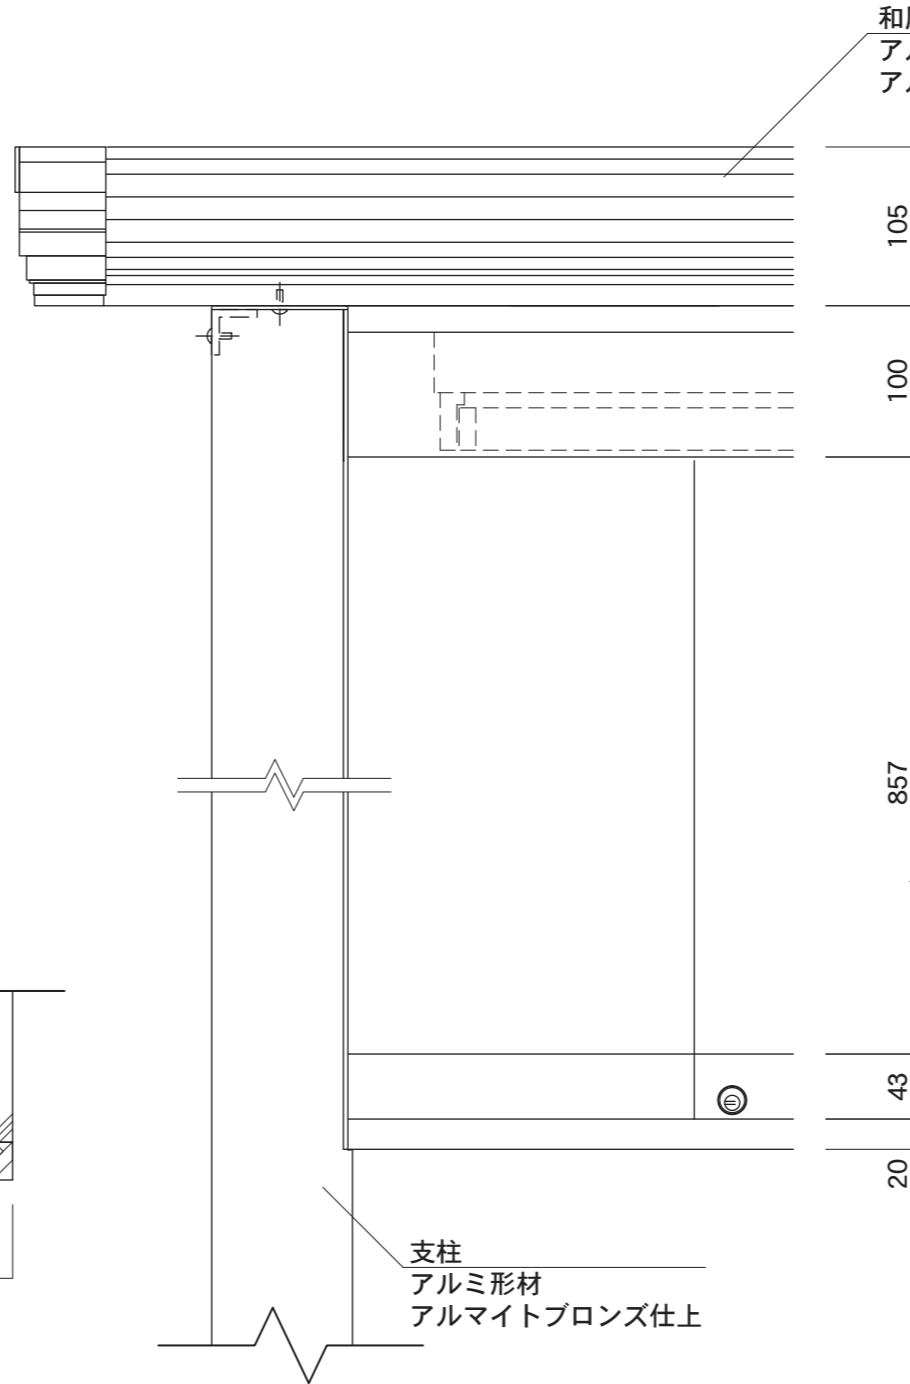

タイプ	L1	L2
AGPY-1210	1554	1096
AGPY-1510	1854	1396
AGPY-1810	2154	1696

【正面図】

【側面図】

【正面図】

【側断面図】

図面番号	図面名称	アルミ掲示板	縮尺	1/20・1/5	承認	設計	担当
	No.	AGPYタイプ					