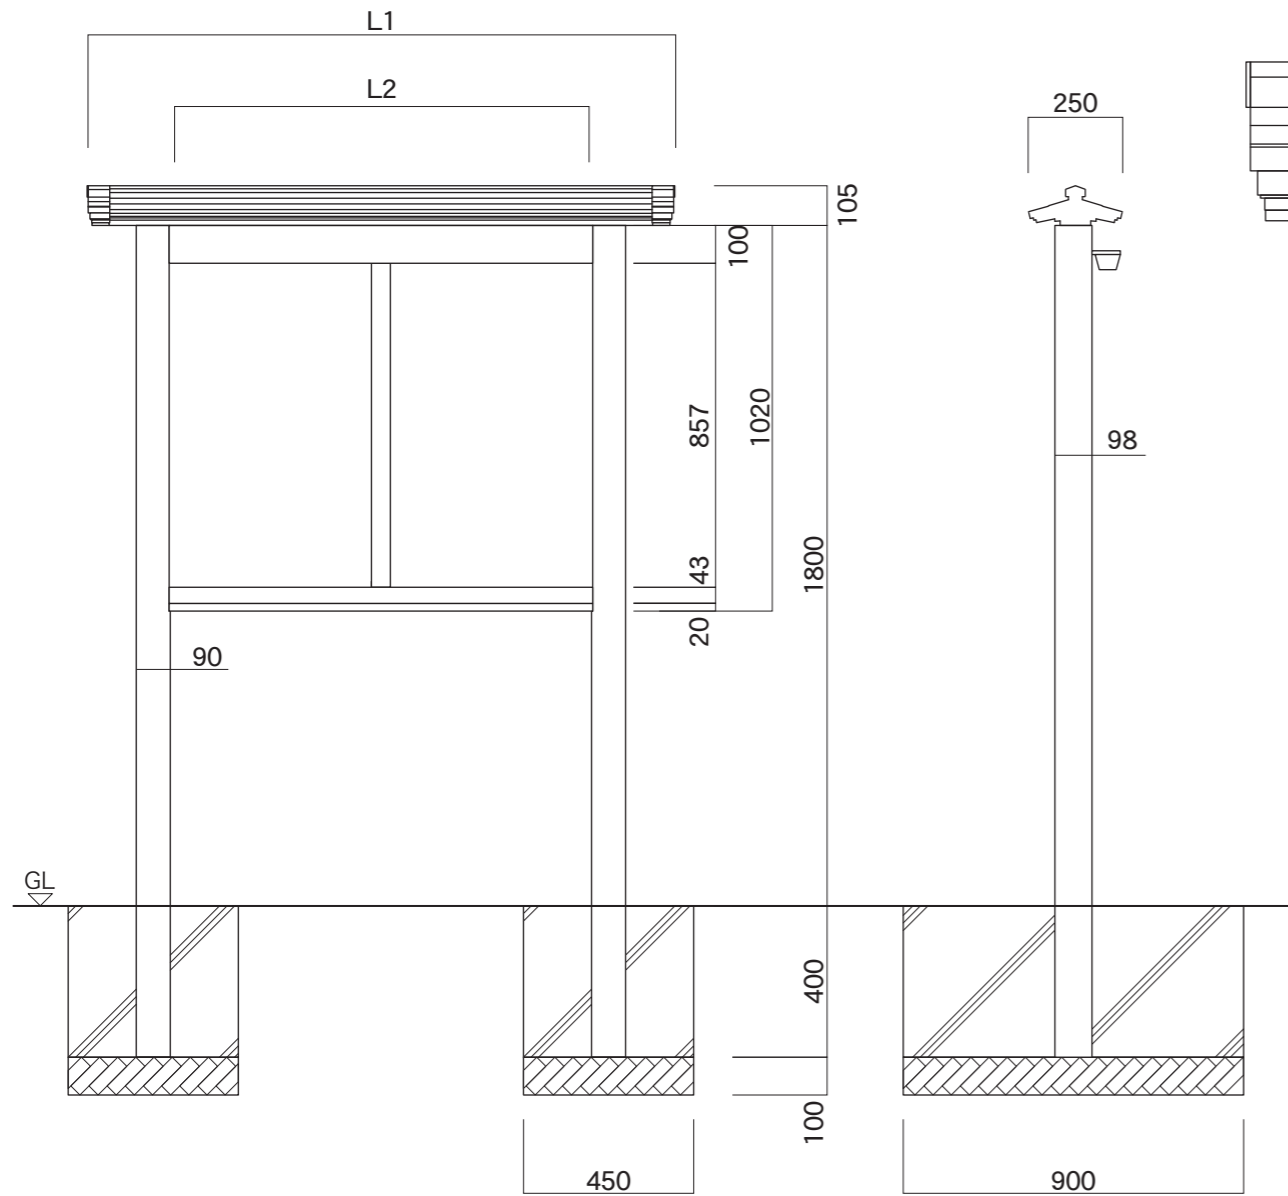

タイプ	L1	L2
AGPY-1210	1554	1096
AGPY-1510	1854	1396
AGPY-1810	2154	1696

【正面図】

【側面図】

【正面図】

【側断面図】

図面番号	図面名称	アルミ掲示板	縮尺	1/20・1/5	承認	設計	担当
	No.	AGPYタイプ					