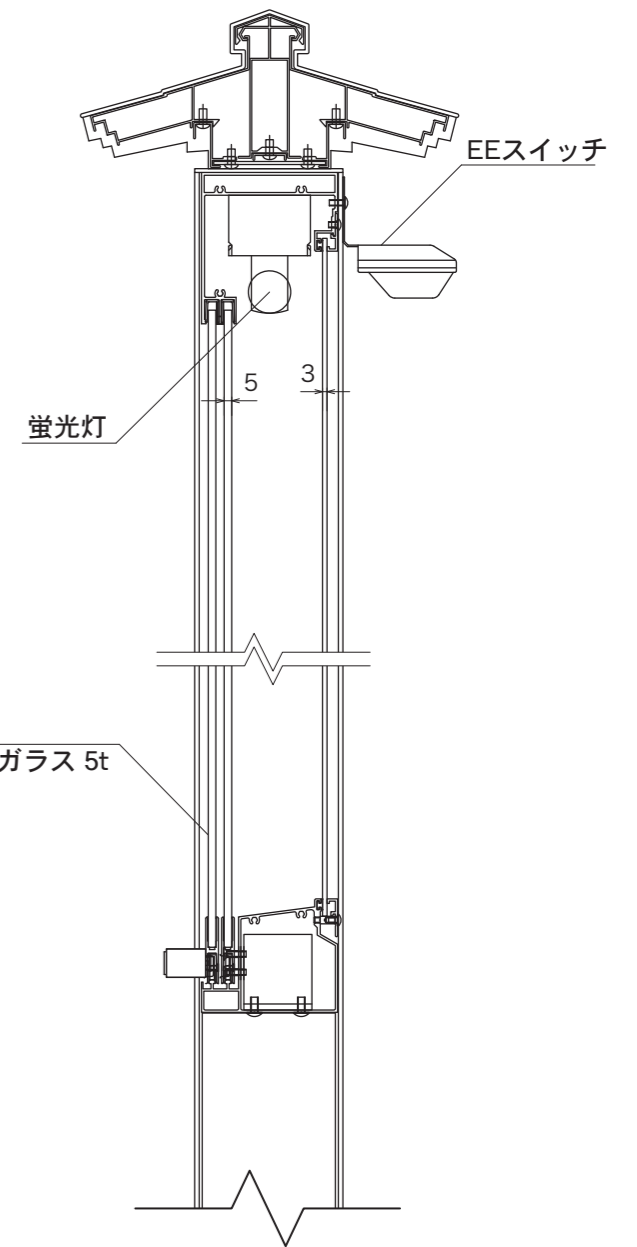

タイプ	L1	L2
AGPY-1210	1554	1096
AGPY-1510	1854	1396
AGPY-1810	2154	1696

【正面図】

【側面図】

【正面図】

【側断面図】

図面番号	図面名称	アルミ掲示板	縮尺	1/20・1/5	承認	設計	担当
	No.	AGPYタイプ					