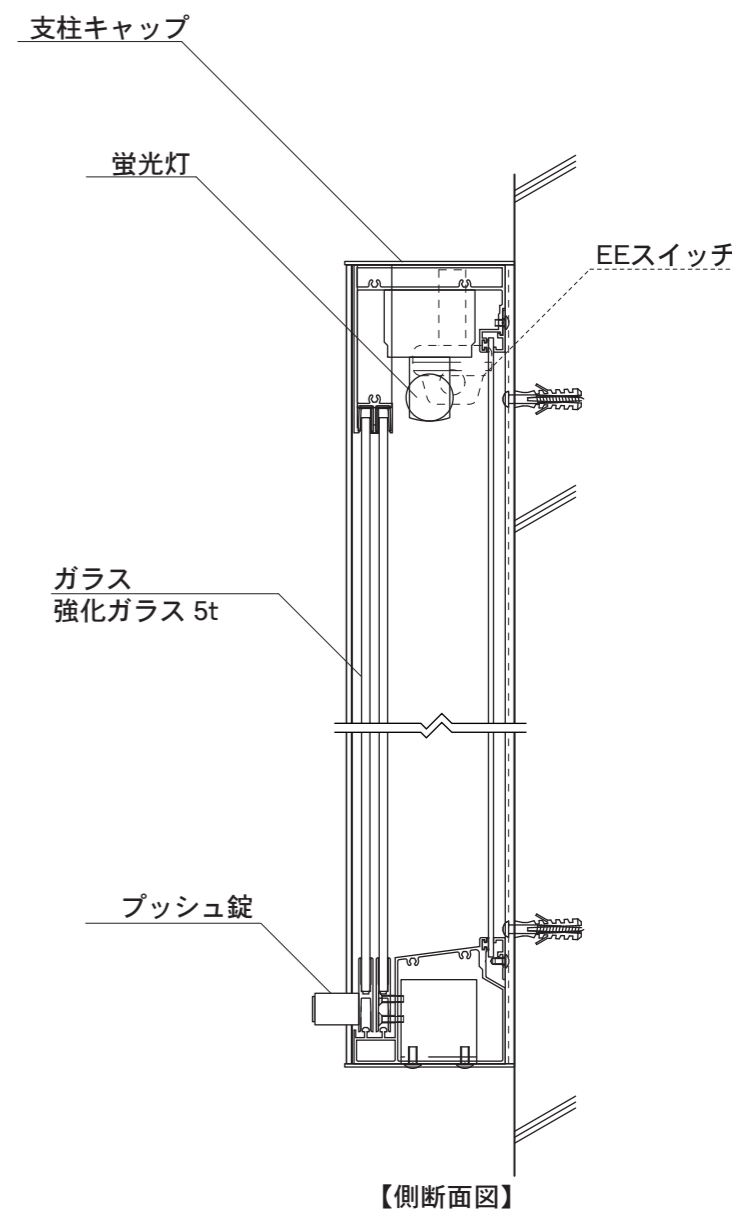

タイプ	L1	L2	
AGP-2112W	2194	1960	ガラス2枚引き違い
AGP-2412W	2494	2260	ガラス3枚引き違い

図面番号 No.	図面名称 アルミ掲示板	縮尺 1/20・1/5	承認	設計	担当
	AGPWワイドタイプ	設計年月日			