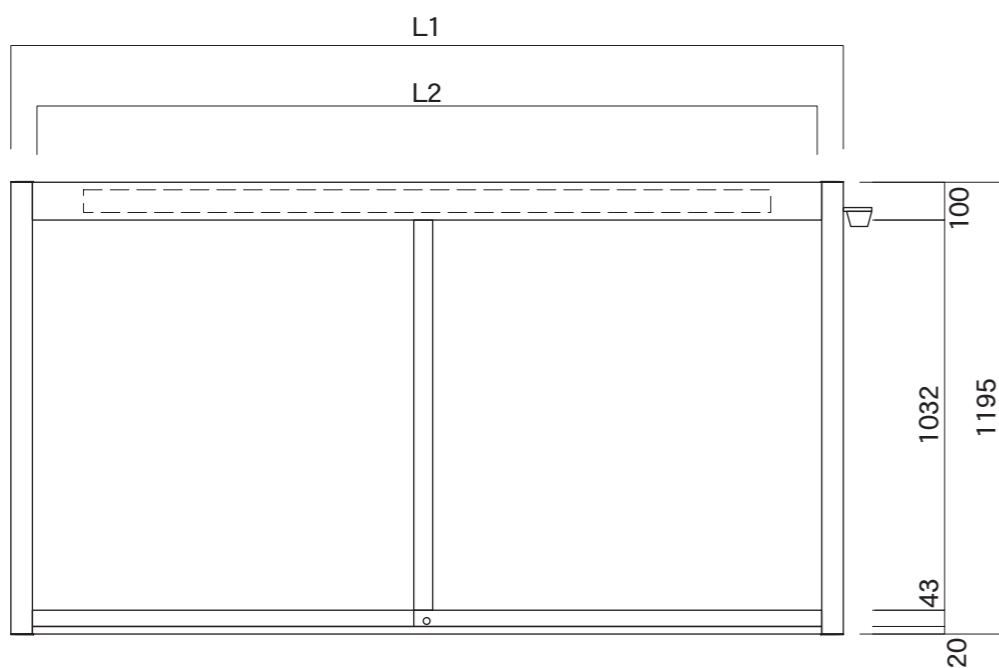

タイプ	L1	L2	
AGP-2112W	2194	1960	ガラス2枚引き違い
AGP-2412W	2494	2260	ガラス3枚引き違い

図面番号 No.	図面名称 アルミ掲示板	縮尺 1/20・1/5	承認	設計	担当
	AGPWワイドタイプ	設計年月日			