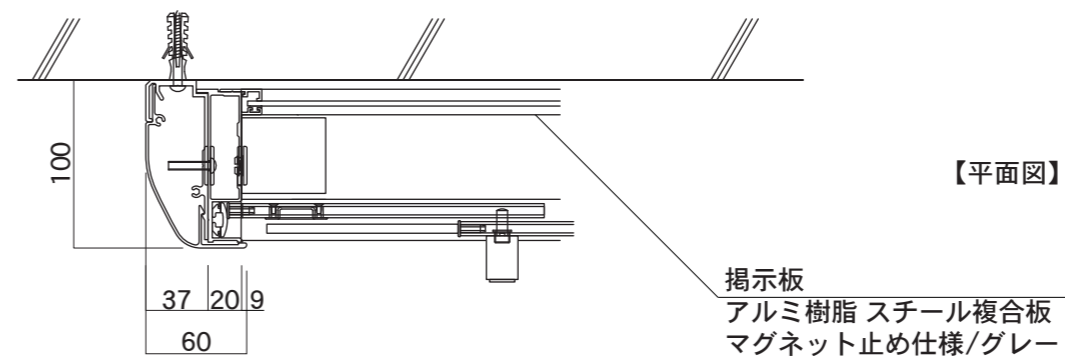

タイプ	L1	L2	
AGP-2112W	2194	1960	ガラス2枚引き違い
AGP-2412W	2494	2260	ガラス3枚引き違い

図面番号 No.	図面名称 アルミ掲示板	縮尺 1/20・1/5	承認	設計	担当
	AGPWワイドタイプ	設計年月日			