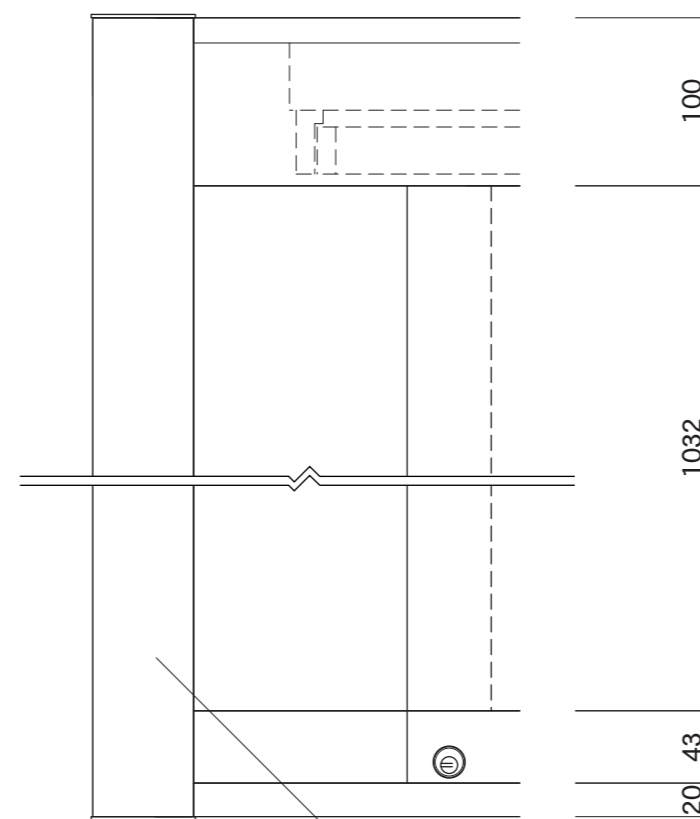

タイプ	L1	L2	
AGP-2112W	2194	1960	ガラス2枚引き違い
AGP-2412W	2494	2260	ガラス3枚引き違い

図面番号 No.	図面名称 アルミ掲示板	縮尺 1/20・1/5	承認	設計	担当
	AGPWワイドタイプ	設計年月日			