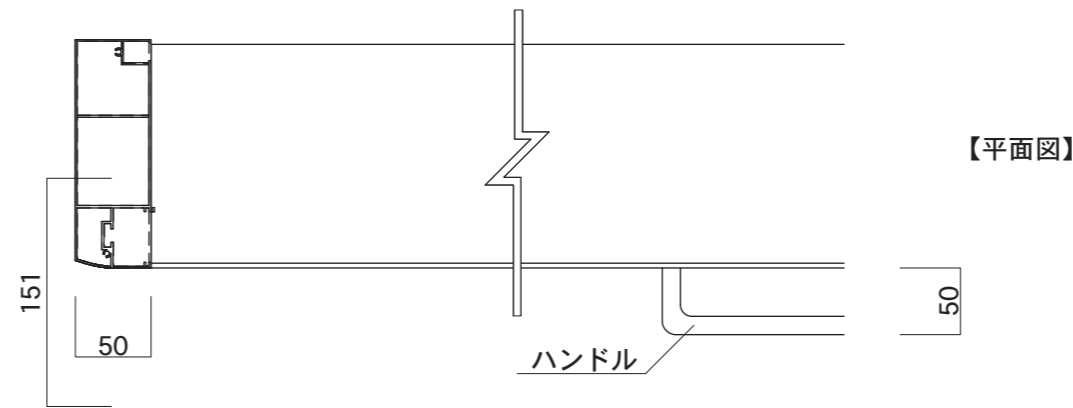

タイプ	L1	L2
AGL-1210W	1202	1020
AGL-1510W	1502	1320
AGL-1810W	1802	1620

図面番号 No.	図面名称	アルミ掲示板	縮尺	1/30・1/5	承認	設計	担当
		AGLWタイプ	設計年月日				