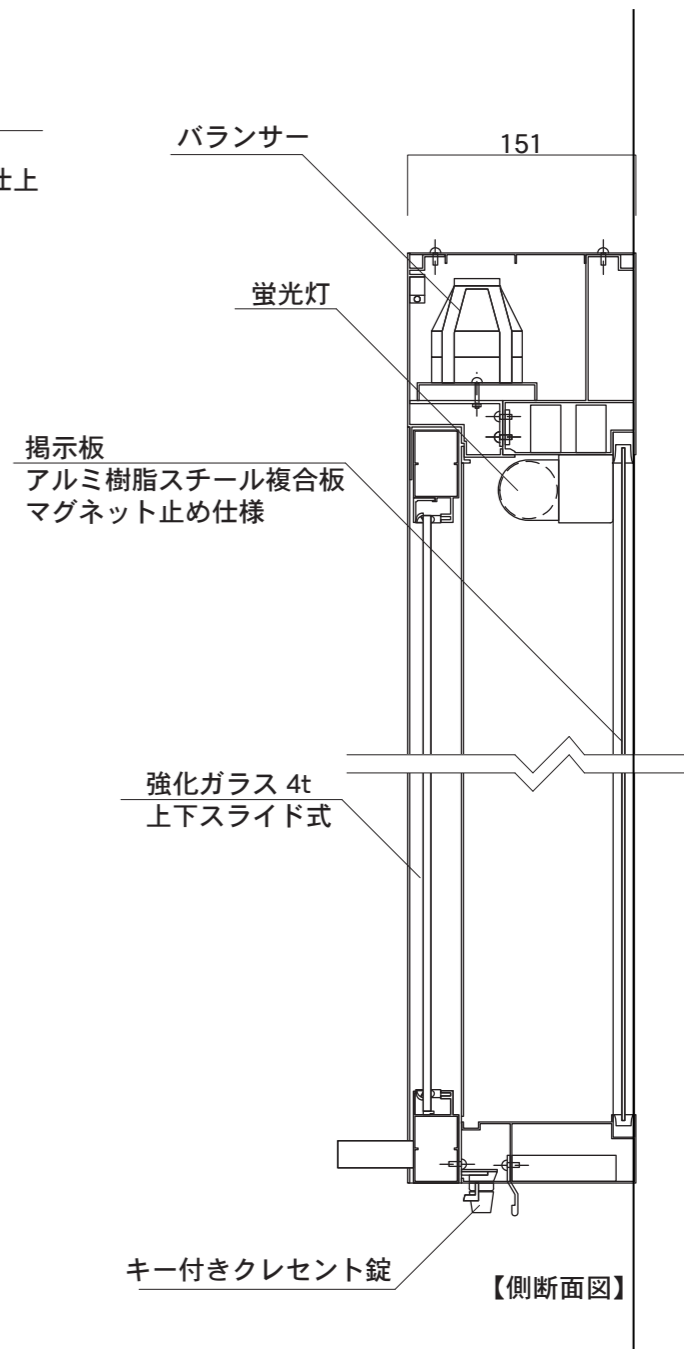

タイプ	L1	L2
AGL-1210W	1202	1020
AGL-1510W	1502	1320
AGL-1810W	1802	1620

図面番号 No.	図面名称	アルミ掲示板	縮尺	1/30・1/5	承認	設計	担当
		AGLWタイプ	設計年月日				