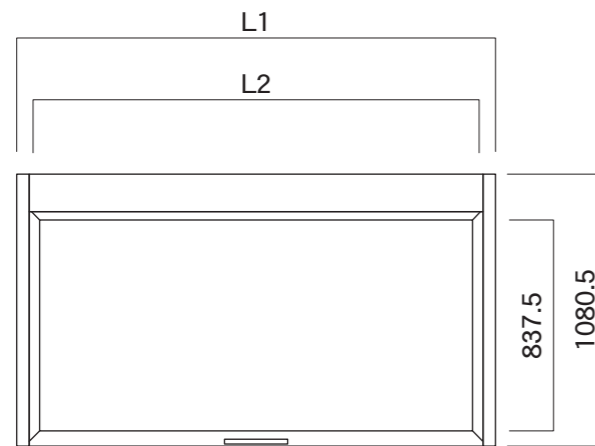

タイプ	L1	L2
AGL-1210W	1202	1020
AGL-1510W	1502	1320
AGL-1810W	1802	1620

図面番号 No.	図面名称	アルミ掲示板	縮尺	1/30・1/5	承認	設計	担当
		AGLWタイプ	設計年月日				