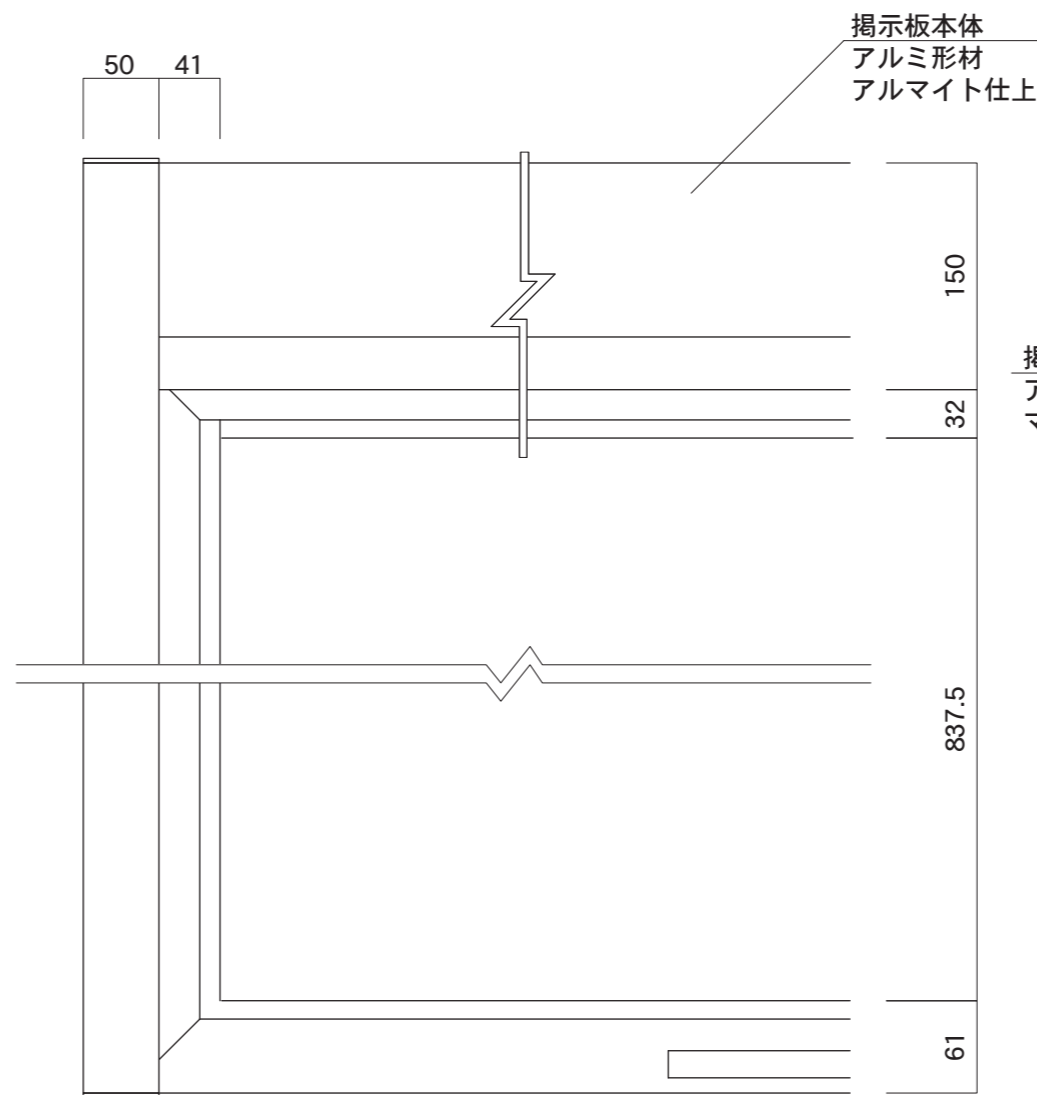

タイプ	L1	L2
AGL-1210W	1202	1020
AGL-1510W	1502	1320
AGL-1810W	1802	1620

図面番号 No.	図面名称	アルミ掲示板	縮尺	1/30・1/5	承認	設計	担当
		AGLWタイプ	設計年月日				