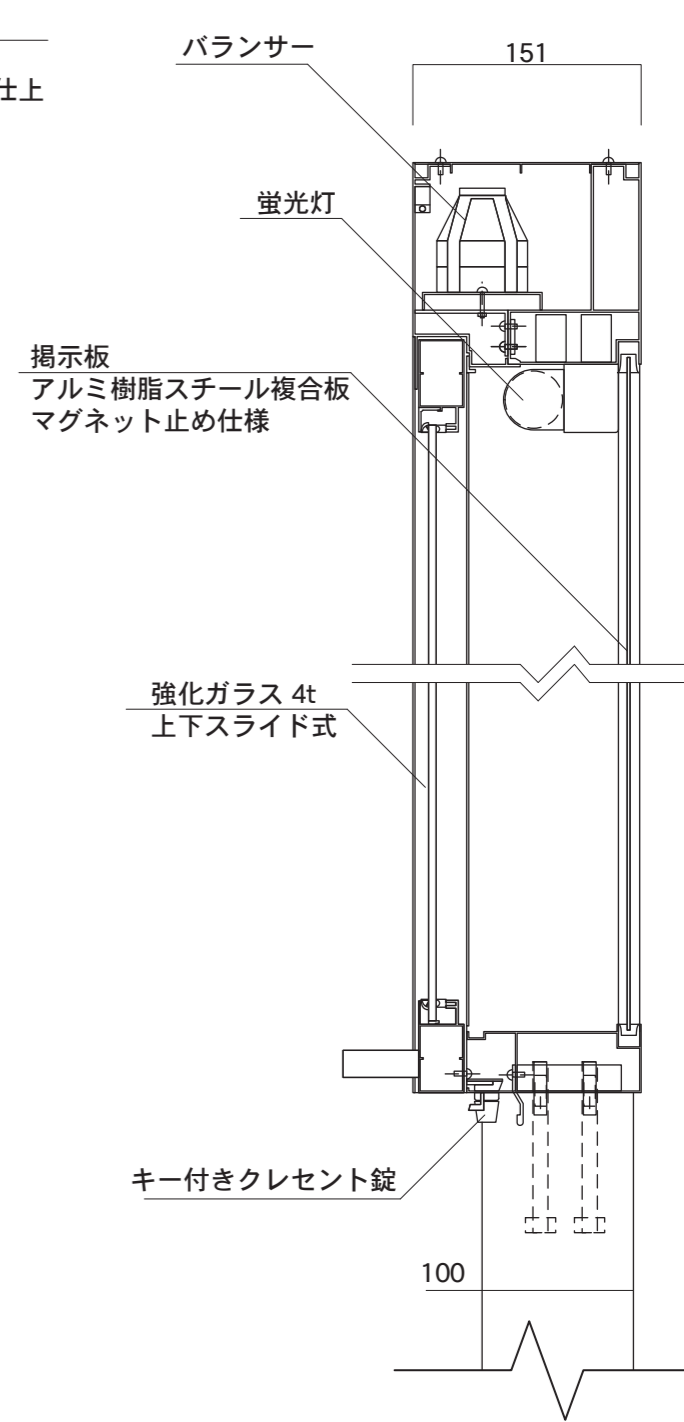

タイプ	L1	L2
AGL-1210	1202	1020
AGL-1510	1502	1320
AGL-1810	1802	1620

【正面図】

【側面図】

【正面図】

【側断面図】

図面番号	図面名称	アルミ掲示板	縮尺	承認		
				承認	設計	担当
No.	AGLタイプ		1/30・1/5			
			設計年月日			