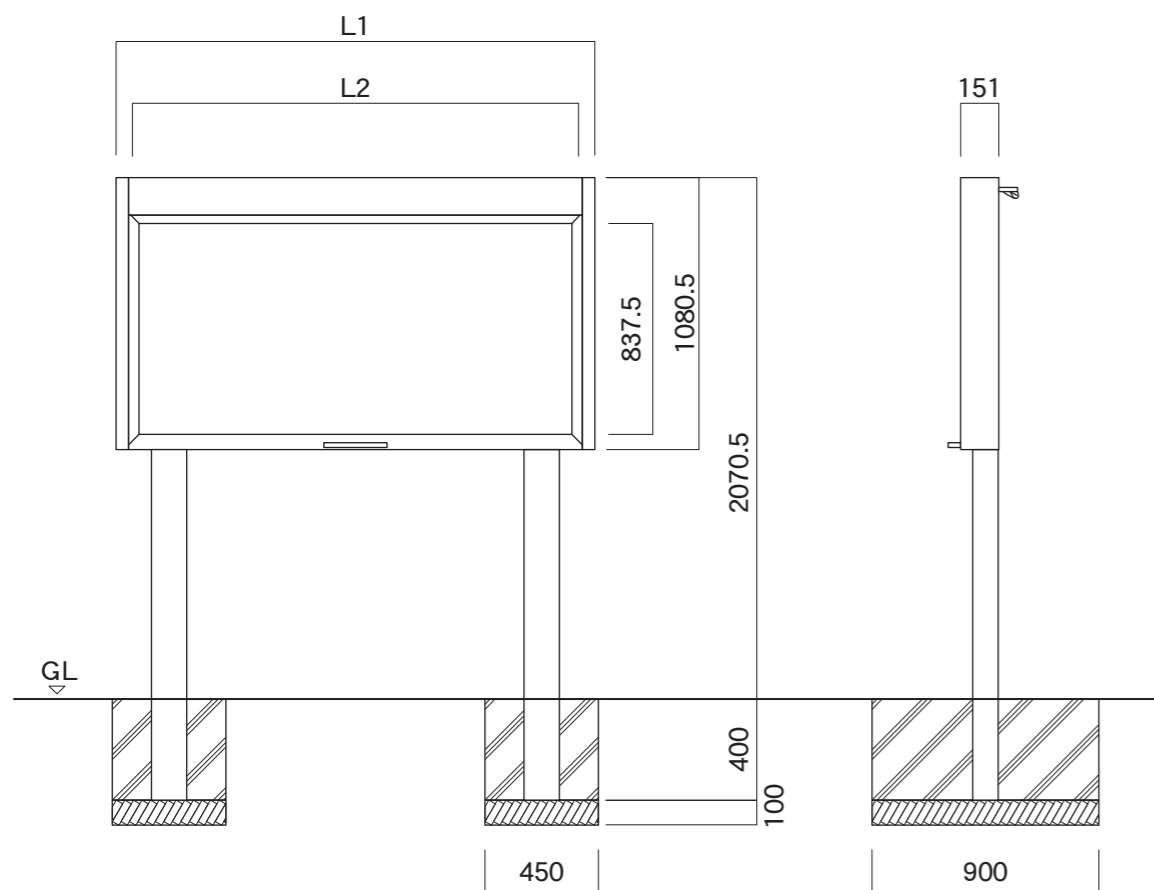

タイプ	L1	L2
AGL-1210	1202	1020
AGL-1510	1502	1320
AGL-1810	1802	1620

【正面図】

【側面図】

【正面図】

【側断面図】

図面番号	図面名称	アルミ掲示板	縮尺	承認		
				承認	設計	担当
No.	AGLタイプ		1/30・1/5			
			設計年月日			