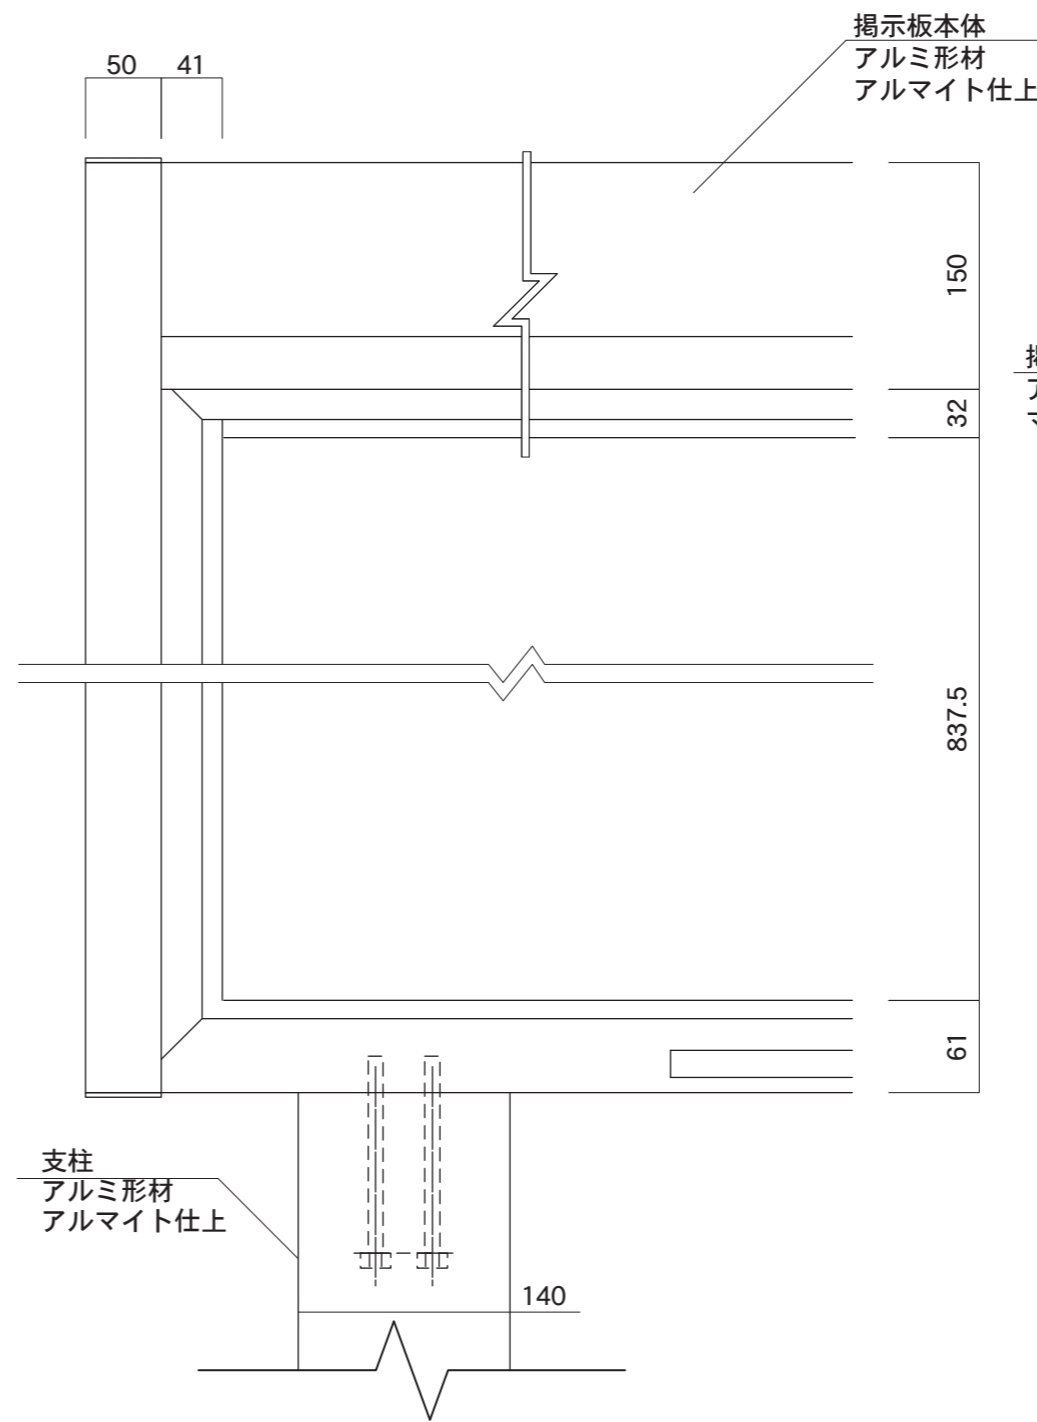

タイプ	L1	L2
AGL-1210	1202	1020
AGL-1510	1502	1320
AGL-1810	1802	1620

【正面図】

【側面図】

【正面図】

【側断面図】

図面番号	図面名称	アルミ掲示板	縮尺	承認		
				承認	設計	担当
No.	AGLタイプ		1/30・1/5			
			設計年月日			