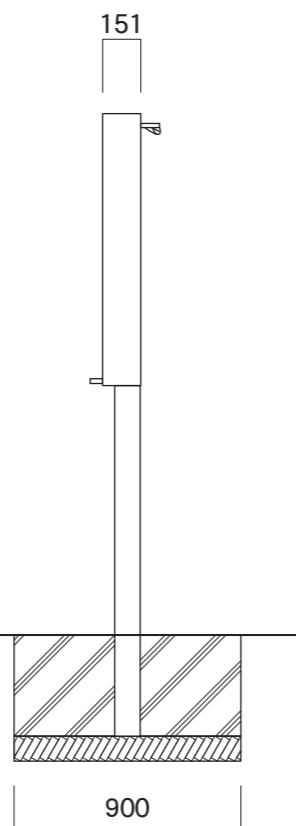

タイプ	L1	L2
AGL-1210	1202	1020
AGL-1510	1502	1320
AGL-1810	1802	1620

【正面図】

【側面図】

【正面図】

【側断面図】

図面番号	図面名称	アルミ掲示板	縮尺	承認		
				承認	設計	担当
No.	AGLタイプ		1/30・1/5			
			設計年月日			