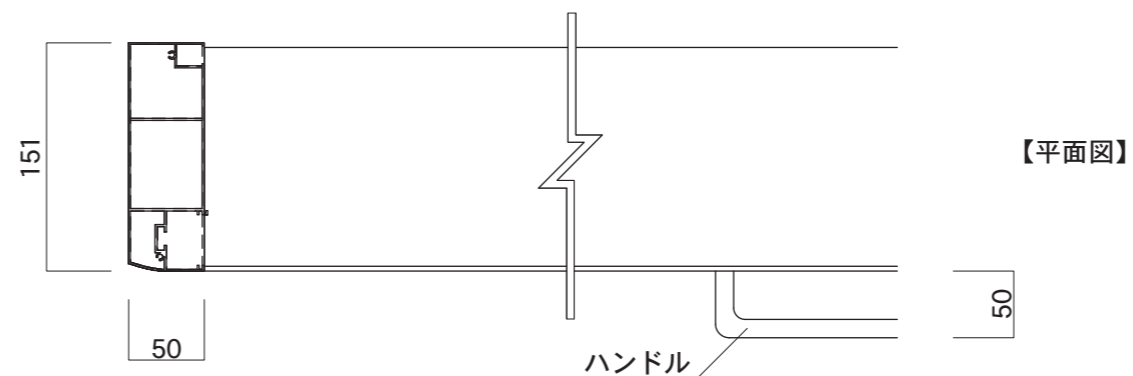

タイプ	L1	L2
AGL-1210	1202	1020
AGL-1510	1502	1320
AGL-1810	1802	1620

【正面図】

【側面図】

【正面図】

【側断面図】

図面番号	図面名称	アルミ掲示板	縮尺	承認		
				承認	設計	担当
No.	AGLタイプ		1/30・1/5			
			設計年月日			